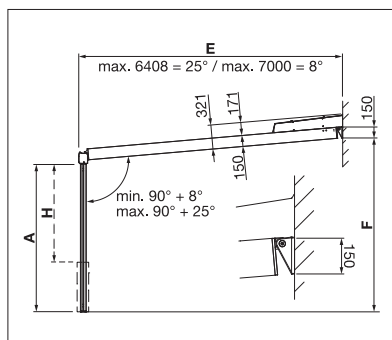

### Options:

- Eclairage LED modulable
- Store latéral/avant
- Vitrage latéral/avant
- Auvent

min. 200 cm  
max. 500 cm\*

min. 200 cm  
max. 700 cm

Hauteur du passage  
max. 300 cm\*\*

\*raccordé à partir de 501 cm

\*\*renfort d'angle P850 nécessaire à partir d'une hauteur de 250 cm

La classe de résistance au vent peut varier en fonction du modèle et des dimensions.

avec moteur

Indication des mesures techniques en millimètres