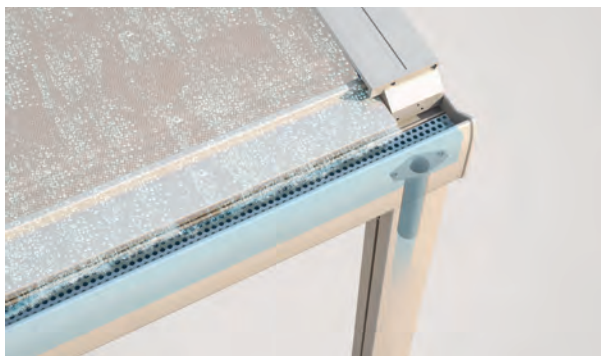

# RIVERA

Le store pour pergola robuste  
avec grande avancée.

# RIVERA P5000

Evacuation de la pluie

Toile dans le guidage latéral

- Possibilité d'avancée jusqu'à 700 cm
- La tension élevée de la toile assure un écoulement rapide de l'eau de pluie
- Ecoulement de l'eau de pluie intégré par le montant
- Très stable même en cas de vent violent – classe de protection maximale selon la norme en vigueur pour les stores
- Inclinaison réglable du toit de 8° à 25°