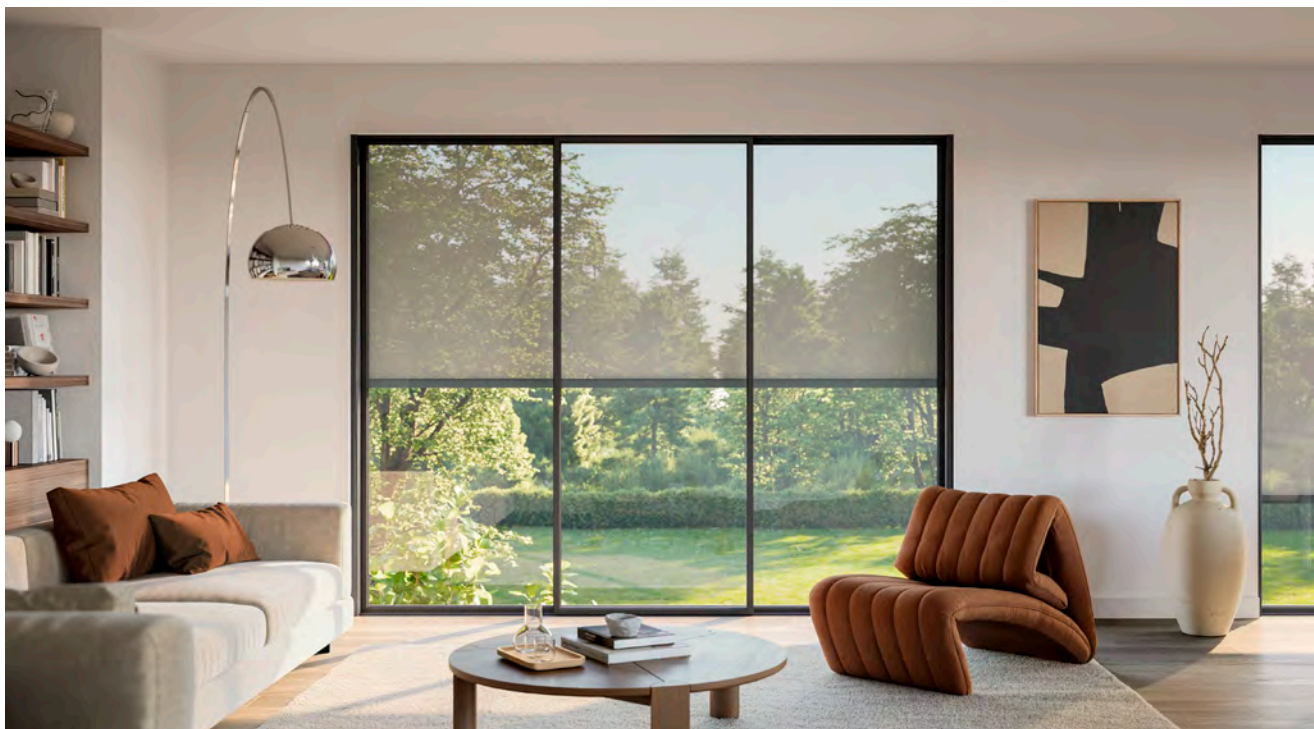

WOONCOMFORT MET UITZICHT