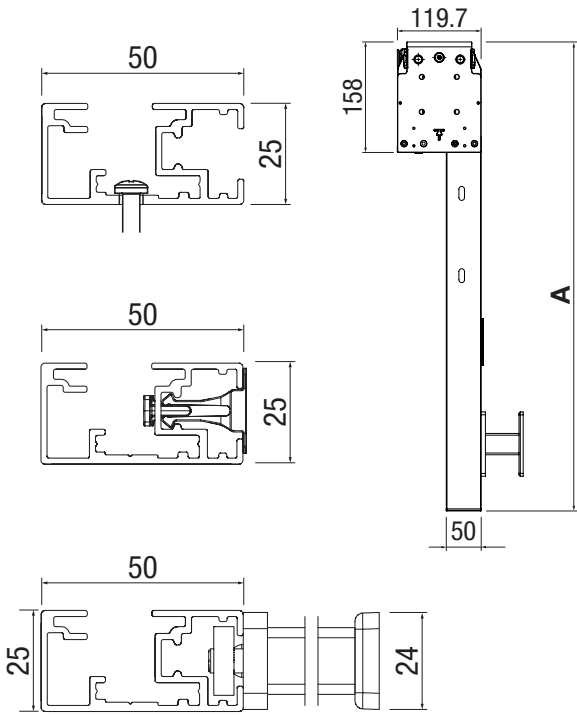

WOONCOMFORT MET UITZICHT

GELEIDER VARIANTEN

Geleiderail uit één stuk

Kabelgeleiding

ZIP met tweedelige geleiderail

Stanggeleider

VERSIES & MONTAGE

Bevestigingsvarianten
eendelige geleiderail

Bevestigingsvarianten
tweedelige geleiderail met ZIP

Plafond- / railsteun

Montage kabelgeleider $\varnothing 3$ mm

Kabelgeleidersteun $\varnothing 3$ mm

Samen leefruimtes
waardevoller maken.

Scan de QR-code
voor meer informatie.