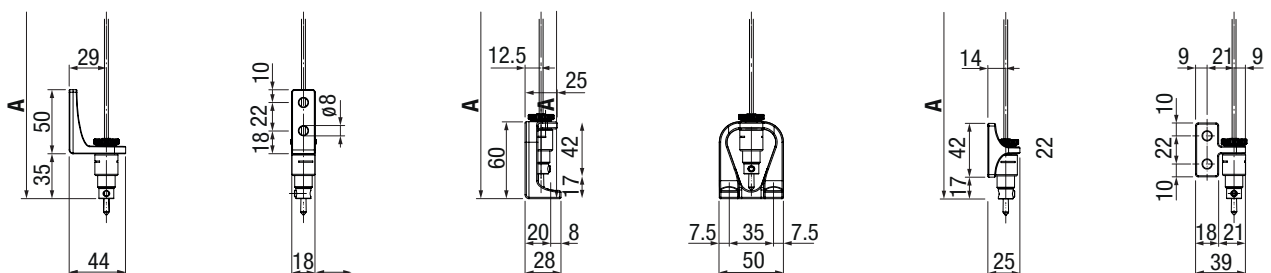

Bevestigingsvarianten
tweedelige geleiderail met ZIP

Plafond- / railsteun

Montage kabelgeleider $\varnothing 3$ mm

Kabelgeleidersteun $\varnothing 3$ mm

Samen leefruimtes
waardevoller maken.

Scan de QR-code
voor meer informatie.