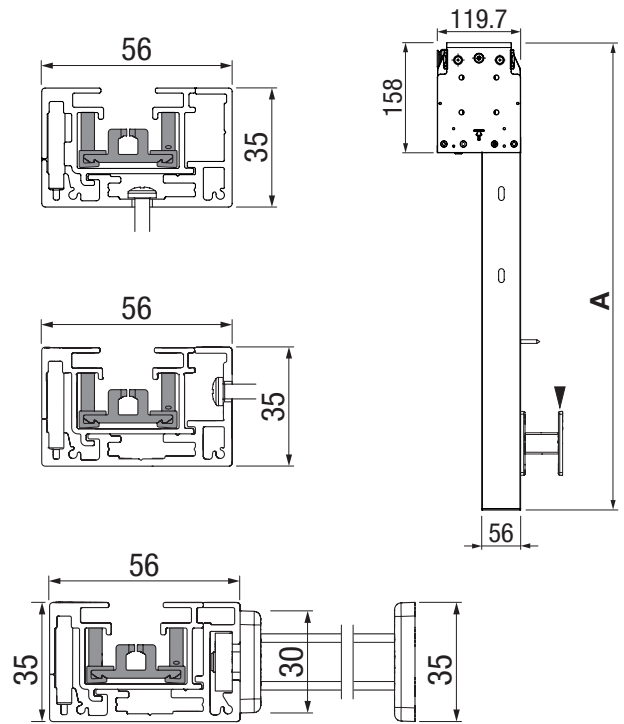

WOONCOMFORT MET UITZICHT

GELEIDER VARIANTEN

Geleiderail uit één stuk

Kabelgeleiding

ZIP met tweedelige geleiderail

Stanggeleider

VERSIES & MONTAGE

Bevestigingsvarianten
eendelige geleiderail

Bevestigingsvarianten
tweedelige geleiderail met ZIP

Plafond- / railsteun

Montage kabelgeleider $\varnothing 3$ mm

Kabelgeleidersteun $\varnothing 3$ mm

Samen leefruimtes
waardevoller maken.

Scan de QR-code
voor meer informatie.