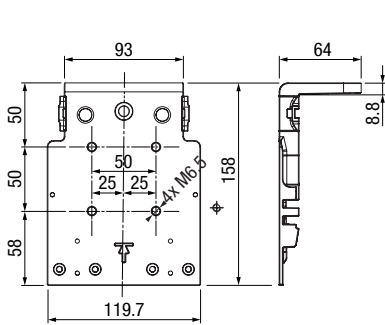

Plafond- / railsteun