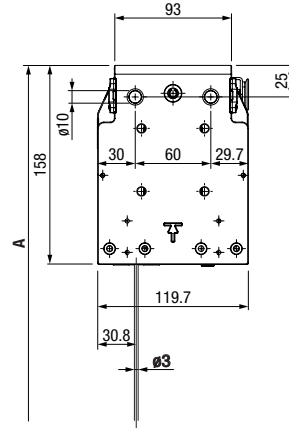

Montage kabelgeleider $\varnothing 3$ mm