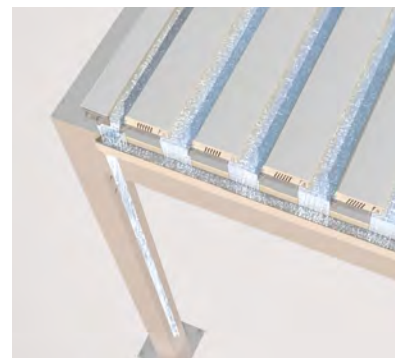

STOBAG

BAVONA

Pergola modulaire et flexible
avec toile ou à lames.

BAVONA TP6800 HARD-TOP | TP6600 HARD-TOP | TP6100 SOP

Variante de toit à lames en aluminium

Éclairage LED Hard-Top

Évacuation de l'eau à travers un montant

TP6800 Hard-Top

- Utilisation toute la journée grâce à la grande capacité de rotation des lames jusqu'à 160°
- L'équilibre idéal entre le soleil et l'ombre à tout moment de la journée
- Les lames légèrement ouvertes assurent une circulation naturelle de l'air (effet bioclimatique)
- Un design intemporel et cubique qui s'adapte à toutes les architectures
- Large gamme d'options de montage : autoportant, en façade ou en embrasure
- Entraînement motorisé de série pour l'ouverture et la fermeture automatiques des lames
- Évacuation de l'eau intégrée et invisible à travers les montants
- Construction durable et résistante aux intempéries

Options:

- Version bicolore : lames dans une autre couleur de votre choix, tout en restant assorties à la structure de la pergola
- Éclairage Tunable White entièrement intégré pour des soirées chaleureuses
- L'ombrage latéral/frontal protège des vents forts, du soleil bas et offre plus d'intimité
- Le vitrage latéral et frontal protège des vents forts et de la pluie
- Intégration d'une prise électrique dans un montant
- Application Somfy Smart-Home

TP6600 Hard-Top couplé

Le TP6600 est une solution performante pour protéger les grandes surfaces. Il est possible de coupler jusqu'à 10 installations en largeur ou en longueur.

- Pergola modulaire avec des lames en aluminium inclinables jusqu'à 115°
- Éclairage Tunable White posé sur le cadre de la structure, et/ou intégré dans les lames
- Entraînement motorisé de série