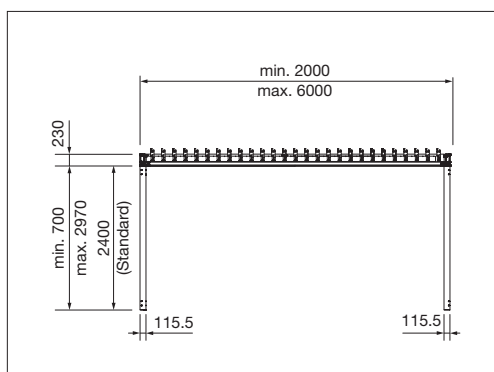

min. 200 cm
max. 500 cm

min. 200 cm
max. 600 cm

Hauteur des montants
max. 297 cm

La classe de résistance au vent peut varier en fonction du modèle et des dimensions.

Indication des mesures techniques en millimètres