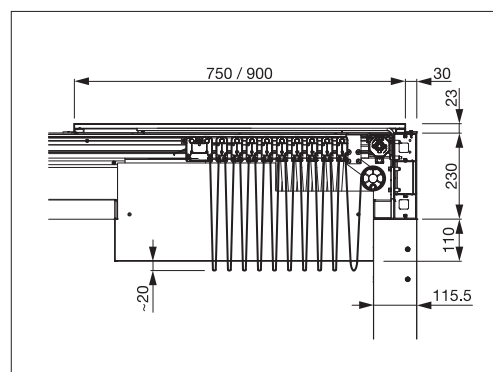

TP6100 Vue latérale (détail du caisson)

COLORS

Découvrez les nombreuses possibilités dans le choix des coloris de châssis.

FABRICS

Faites votre choix dans une offre variée de tissus et de coloris.

ELECTRICS

Confort accru grâce à l'automatisation, aux systèmes de commande et aux solutions d'éclairage.