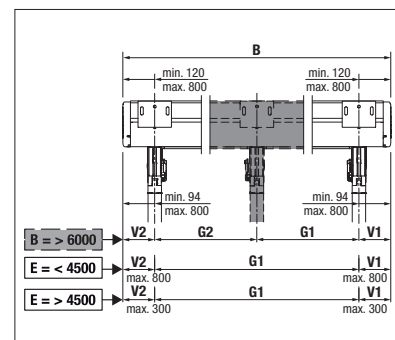

Options:

- Gouttière intégrée pour évacuation latérale de la pluie
- Éclairage LED modulable (Tunable White) intégré dans les coulisses ou dans la barre de roulement.

min. 100 cm
max. 700 cm*

min. 140 cm
max. 600 cm

Hauteur des montants
max. 250 cm

*à partir de 601 cm avec 3 coulisses

Indication des mesures techniques en millimètres

Montage mural avec plaque de base

Montage sous dalle avec douilles de sol

Avec trois coulisses