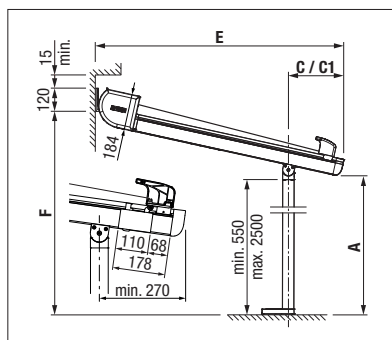

Options:

- Gouttière intégrée pour évacuation latérale de la pluie
- Éclairage LED modulable (Tunable White) intégré dans les coulisses ou dans la barre de roulement.

min. 100 cm
max. 700 cm*

min. 140 cm
max. 600 cm

Hauteur des montants
max. 250 cm

*à partir de 601 cm avec 3 coulisses

Indication des mesures techniques en millimètres

Montage mural avec plaque de base

Montage sous dalle avec douilles de sol

Avec trois coulisses