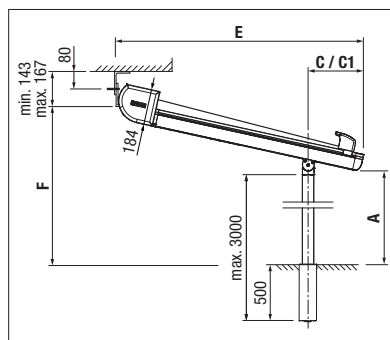

Options:

- Gouttière intégrée pour évacuation latérale de la pluie
- Éclairage LED modulable (Tunable White) intégré dans les coulisses ou dans la barre de roulement.

min. 100 cm
max. 700 cm*

min. 140 cm
max. 600 cm

Hauteur des montants
max. 250 cm

*à partir de 601 cm avec 3 coulisses

Indication des mesures techniques en millimètres

Montage mural avec plaque de base

Montage sous dalle avec douilles de sol

Avec trois coulisses