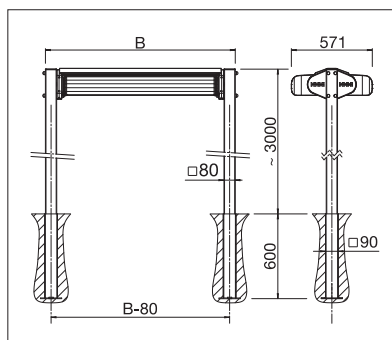

- Grosse Beschattungsfläche mit nur zwei Stützen
- Linke und rechte Beschattungseite in separater Kassette geschützt
- Kassetten wahlweise in runder oder eckiger Form erhältlich
- Linke und rechte Beschattungsfläche individuell bedienbar
- Braucht in der Regel keine Baubewilligung
- Verankerungsmöglichkeiten der Stützen mittels eingelassenen Bodenhülsen oder Betonsockeln
- Einfache und schnelle Montage
- Optional Volant-Plus: Acryl-Tuch bis max. 120 cm und Soltis 86 / Soltis 92 bis max. 170 cm Höhe. Verbessertes Wickelverhalten dank Floating-System (schwimmende Walze)

min. 210 cm
max. 662 cm*

min. 300 cm
max. 700 cm

Stützenhöhe
~ 303 cm

* ab 613 cm nur mit Motor

Je nach Ausführung und Dimension kann die Windwiderstandsklasse variieren.

Technische Massangaben in Millimeter