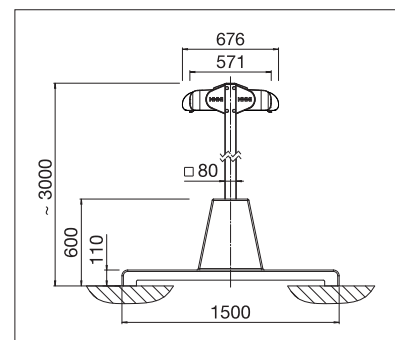

Mit Betonsockel und Volant-Plus

REGISTRIERUNG
ERFORDERLICH

COLORS

Entdecken Sie die vielfältigen Möglichkeiten bei der Auswahl der Gestellfarben.

FABRICS

Wählen Sie aus einem reichhaltigen Angebot von Stoffen und Farben.

ELECTRICS

Mehr Komfort durch die Automatisierung, Steuerungs- und Beleuchtungssysteme.

Mehr Informationen auf www.stobag.com