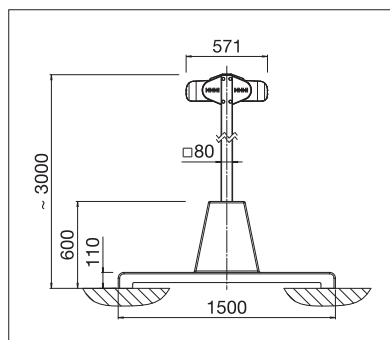

Mit Betonsockel