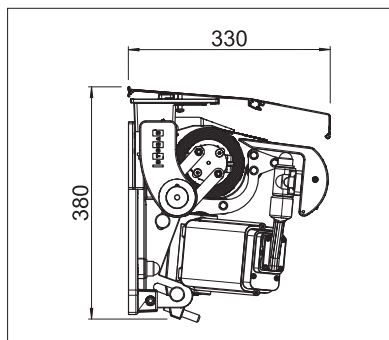

STOBAG

JUMBO

Zonwering voor oppervlakken
tot 90 m².

JUMBO S2160/2

Telescoop armen

- Zonwering voor grote oppervlakten tot 90 m²
- Uitval tot max. 500 cm
- Hoge stabiliteit en flexibele console-indeling dankzij de vierkante draagbuis
- Hoge en permanente doekspanning dankzij telescooparmtechniek
- Betere breedte-uitval-verhouding
- Pendelscharnier voor de doekas garandeert optimale doekwikkeling
- Instelbare helling van het zonnescherf van 5° tot 22°
- Optionele beschermkap verkrijgbaar
- Optionele volant zorgt voor extra schaduw en is een optische bescherming voor de armen van het zonnescherf

min. 395 cm
max. 1800 cm

min. 350 cm
max. 500 cm

Afhankelijk van uitvoering en afmeting kan de windweerstandsklasse variëren.

Technische maataanduidingen in millimeter

Wandmontage met regenkap

Plafondmontage met hoekprofiel