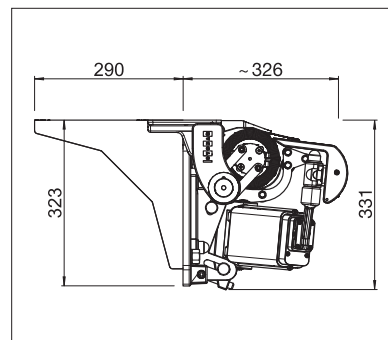

STOBAG

JUMBO

Zonwering voor oppervlakken
tot 90 m².

JUMBO S2160/2

Telescoop armen

- Zonwering voor grote oppervlakten tot 90 m²
- Uitval tot max. 500 cm
- Hoge stabiliteit en flexibele console-indeling dankzij de vierkante draagbuis
- Hoge en permanente doekspanning dankzij telescooparmtechniek
- Betere breedte-uitval-verhouding
- Pendelscharnier voor de doekas garandeert optimale doekwikkeling
- Instelbare helling van het zonnescherf van 5° tot 22°
- Optionele beschermkap verkrijgbaar
- Optionele volant zorgt voor extra schaduw en is een optische bescherming voor de armen van het zonnescherf

min. 395 cm
max. 1800 cm

min. 350 cm
max. 500 cm

Afhankelijk van uitvoering en afmeting kan de windweerstandsklasse variëren.

Technische maataanduidingen in millimeter

Wandmontage met regenkap

Plafondmontage met hoekprofiel