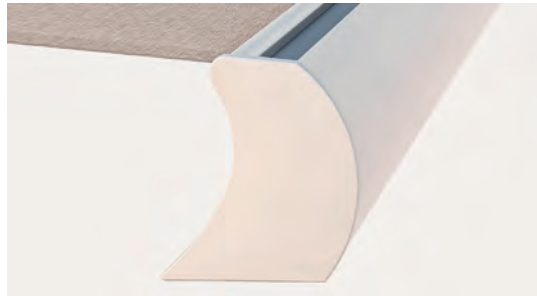

Wir empfehlen, das Tuch immer trocken aufzurollen, um die Qualität des Tuches zu erhalten.

AUSFALLPROFIL

Standard Ausfallprofil

- Das Design ist besonders schlank und garantiert Stabilität.

Verstärktes Ausfallprofil