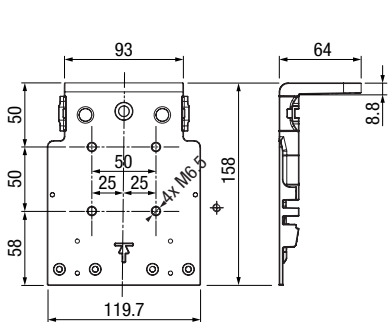

## VARIANTES DE GUIDAGE

Coulisse en une pièce

Guidage par câble

ZIP avec coulisse en deux parties

Guidage par tige

# VERSIONS & MONTAGE

Variantes de fixation  
de la coulisse en une partie

Variantes de fixation  
de la coulisse en deux parties avec ZIP

Console sous dalle / embrasure

Montage guide-câble ø 3 mm

Support guide-câble ø 3 mm