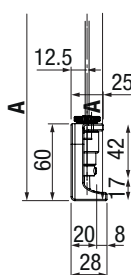

## VARIANTES DE GUIDAGE

Coulisse en une pièce

Guidage par câble

ZIP avec coulisse en deux parties

Guidage par tige

# VERSIONS & MONTAGE

Variantes de fixation  
de la coulisse en une partie

Variantes de fixation  
de la coulisse en deux parties avec ZIP

Console sous dalle / embrasure

Montage guide-câble ø 3 mm

Support guide-câble ø 3 mm