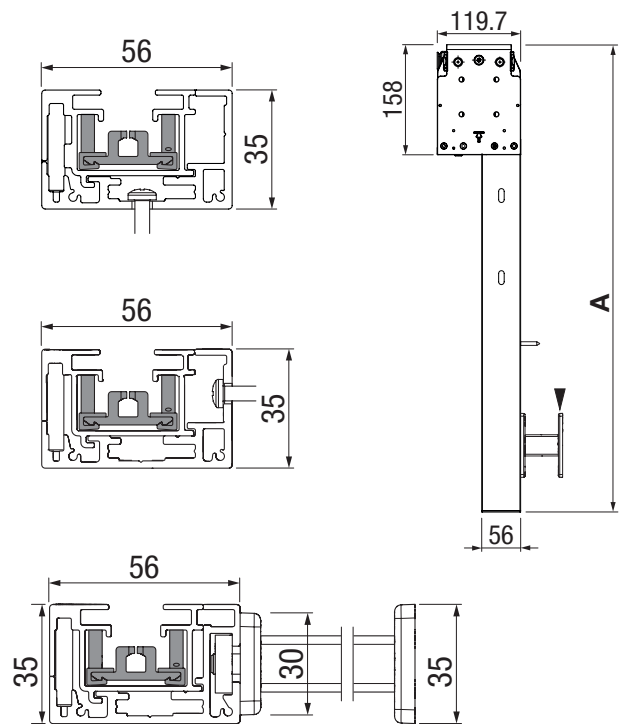

## VARIANTES DE GUIDAGE

Coulisse en une pièce

Guidage par câble

ZIP avec coulisse en deux parties

Guidage par tige

# VERSIONS & MONTAGE

Variantes de fixation  
de la coulisse en une partie

Variantes de fixation  
de la coulisse en deux parties avec ZIP

Console sous dalle / embrasure

Montage guide-câble ø 3 mm

Support guide-câble ø 3 mm