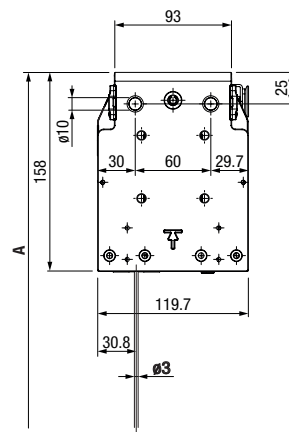

## VARIANTES DE GUIDAGE

Coulisse en une pièce

Guidage par câble

ZIP avec coulisse en deux parties

Guidage par tige

# VERSIONS & MONTAGE

Variantes de fixation  
de la coulisse en une partie

Variantes de fixation  
de la coulisse en deux parties avec ZIP

Console sous dalle / embrasure

Montage guide-câble ø 3 mm

Support guide-câble ø 3 mm