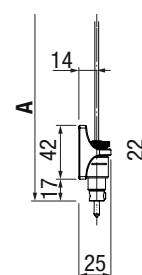

## VARIANTES DE GUIDAGE

Coulisse en une pièce

Guidage par câble

ZIP avec coulisse en deux parties

Guidage par tige

# VERSIONS & MONTAGE

Variantes de fixation  
de la coulisse en une partie

Variantes de fixation  
de la coulisse en deux parties avec ZIP

Console sous dalle / embrasure

Montage guide-câble ø 3 mm

Support guide-câble ø 3 mm