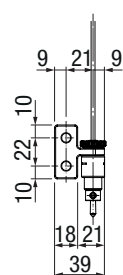

## VARIANTES DE GUIDAGE

Coulisse en une pièce

Guidage par câble

ZIP avec coulisse en deux parties

Guidage par tige

# VERSIONS & MONTAGE

Variantes de fixation  
de la coulisse en une partie

Variantes de fixation  
de la coulisse en deux parties avec ZIP

Console sous dalle / embrasure

Montage guide-câble ø 3 mm

Support guide-câble ø 3 mm