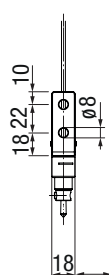

## VARIANTES DE GUIDAGE

Coulisse en une pièce

Guidage par câble

ZIP avec coulisse en deux parties

Guidage par tige

# VERSIONS & MONTAGE

Variantes de fixation  
de la coulisse en une partie

Variantes de fixation  
de la coulisse en deux parties avec ZIP

Console sous dalle / embrasure

Montage guide-câble ø 3 mm

Support guide-câble ø 3 mm