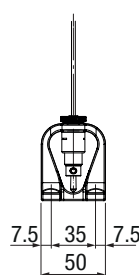

## VARIANTES DE GUIDAGE

Coulisse en une pièce

Guidage par câble

ZIP avec coulisse en deux parties

Guidage par tige

# VERSIONS & MONTAGE

Variantes de fixation  
de la coulisse en une partie

Variantes de fixation  
de la coulisse en deux parties avec ZIP

Console sous dalle / embrasure

Montage guide-câble ø 3 mm

Support guide-câble ø 3 mm