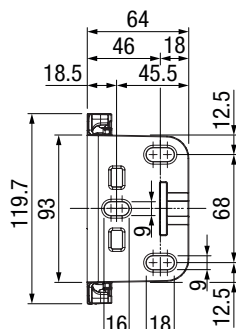

## VARIANTES DE GUIDAGE

Coulisse en une pièce

Guidage par câble

ZIP avec coulisse en deux parties

Guidage par tige

# VERSIONS & MONTAGE

Variantes de fixation  
de la coulisse en une partie

Variantes de fixation  
de la coulisse en deux parties avec ZIP

Console sous dalle / embrasure

Montage guide-câble ø 3 mm

Support guide-câble ø 3 mm