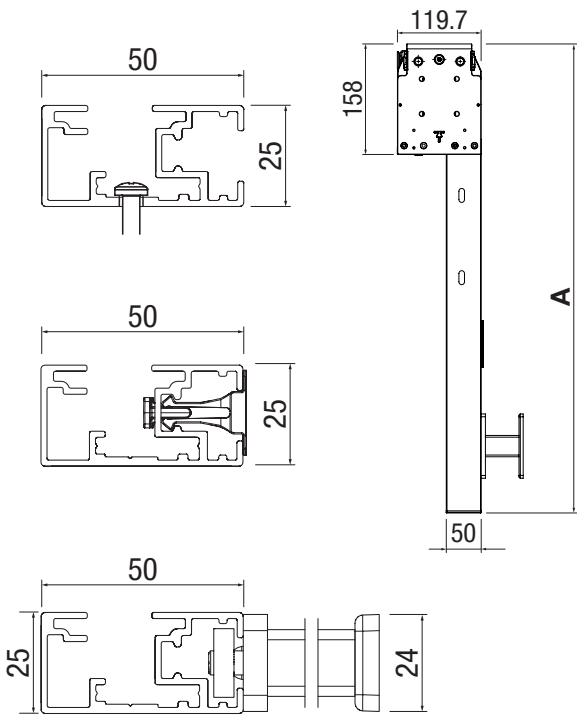

## VARIANTES DE GUIDAGE

Coulisse en une pièce

Guidage par câble

ZIP avec coulisse en deux parties

Guidage par tige

# VERSIONS & MONTAGE

Variantes de fixation  
de la coulisse en une partie

Variantes de fixation  
de la coulisse en deux parties avec ZIP

Console sous dalle / embrasure

Montage guide-câble ø 3 mm

Support guide-câble ø 3 mm