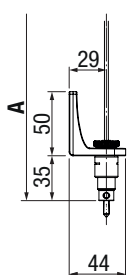

## VARIANTES DE GUIDAGE

Coulisse en une pièce

Guidage par câble

ZIP avec coulisse en deux parties

Guidage par tige

# VERSIONS & MONTAGE

Variantes de fixation  
de la coulisse en une partie

Variantes de fixation  
de la coulisse en deux parties avec ZIP

Console sous dalle / embrasure

Montage guide-câble ø 3 mm

Support guide-câble ø 3 mm