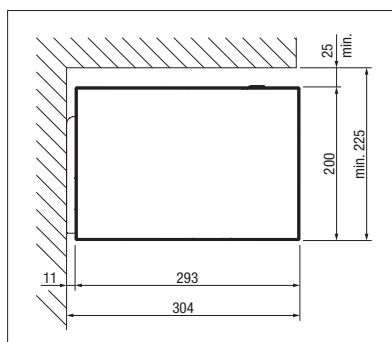

Montaggio a parete