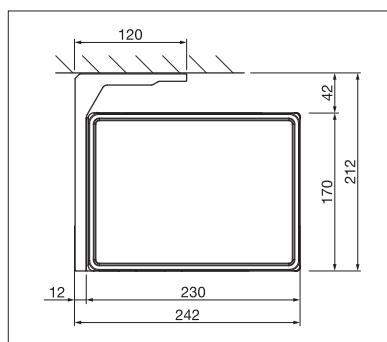

Montaggio a soffitto