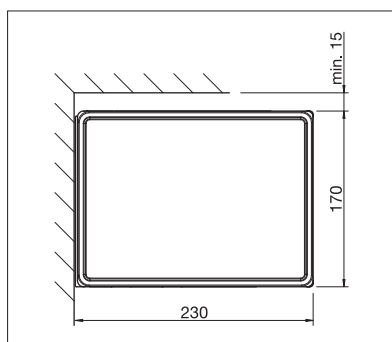

I vantaggi del prodotto CAMABOX

- Tenda cassonata per l'ombreggiamento di superfici di dimensioni medie e grandi
- Design a cubo di tendenza
- Quando sono chiusi, il cassonetto protegge il tessuto e i bracci a snodo dagli agenti atmosferici
- Lo snodo pieghevole integrato assicura una chiusura perfetta del cassonetto
- Varie possibilità di montaggio a parete, soffitto e travi (a seconda del modello)
- Fissaggio flessibile in loco grazie alla posizione variabile delle piastre
- Inclinazione della tenda regolabile da 5° a 35°
- Profilo di collegamento a parete disponibile come optional per un passaggio a filo diretto dalla facciata al cassonetto

Misure tecniche in millimetri

Montaggio a parete