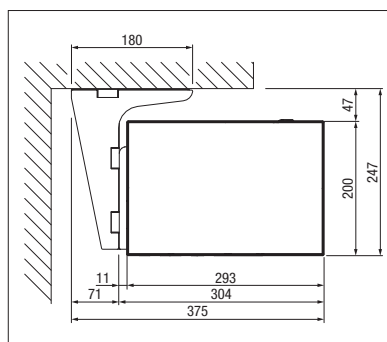

Misure tecniche in millimetri

Montaggio a parete

Montaggio a soffitto

Montaggio a parete

Montaggio a soffitto

illuminazione a LED integrata nel cassetto

BX4700 Volant-Plus con illuminazione a LED Tunable White anteriore nel frontalino