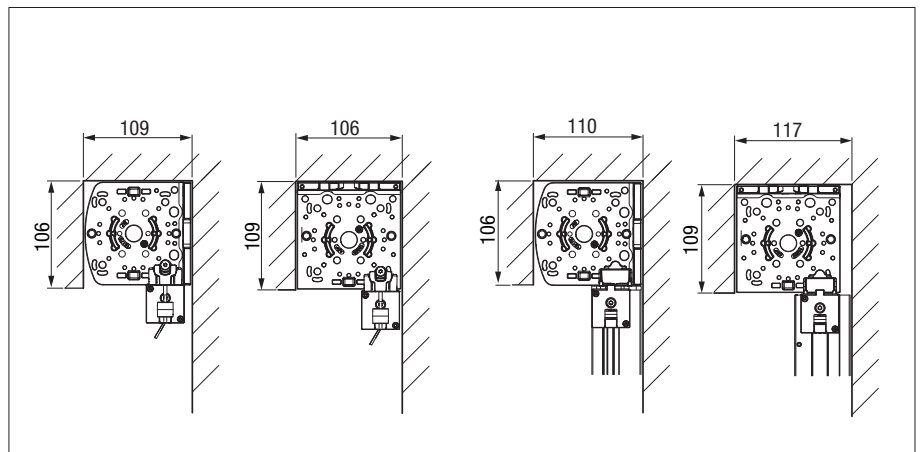

SURAVA VA1100 LIGHT

Dettagli tecnici

montaggio a parete

montaggio a parete

Installazione in nicchie

montaggio a incastro sui binari guida

H = guida tessuto posteriore

V = guida tessuto anteriore

A = altezza totale

Dimensioni tecniche in millimetri

PANORAMICA

I nostri prodotti della linea SURAVA a confronto.

Prodotto	SURAVA VA1100 LIGHT	SURAVA VA2100 BOX	SURAVA VA2100 ZIP
Guida ZIP	no	no	sì
Azionamento a motore	sì	sì	sì
Manovella (a seconda delle dimensioni)	sì	sì	sì
Dimensioni massime con Larghezza × altezza guida laterale	500 × 400 cm	500 × 400 cm	400 × 300 cm
Dimensione massima con guida cavetto e guida tondino	500 × 300 cm	500 × 300 cm	non disponibile
Cassonetto protettivo	no	sì	sì
Versioni delle guide	Cavetto, tondino, Binario guida 1 e 2 pezzi	Cavetto (pressato), tondino, Binario guida 1 e 2 pezzi	guida ZIP
Classi di resistenza al vento	3	3	3
Opzione oscuramento	no	no	sì
Possibili combinazioni	sì max. 3 impianti	sì* max. 3 impianti	no
Direzione di svolgimento selezionabile	sì	sì	sì
Montaggio a parete	sì	sì con piastra di montaggio o applicato	applicato su binario di guida
Montaggio a soffitto	sì	sì con piastra per il montaggio su soffitto o applicato	applicato su binario di guida
Montaggio in luce	sì	solo con binario di guida	sì
Montaggio in nicchia	sì	possibile	possibile
Montaggio autoportante – Applicato su binario di guida	sì	sì	sì