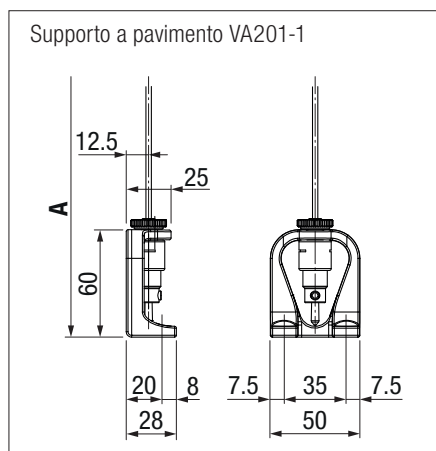

Piastra di fissaggio

Per il montaggio a parete, il supporto per montaggio in luce VA214-1 viene utilizzato come supporto a parete per la guida con cavetto a pressione.