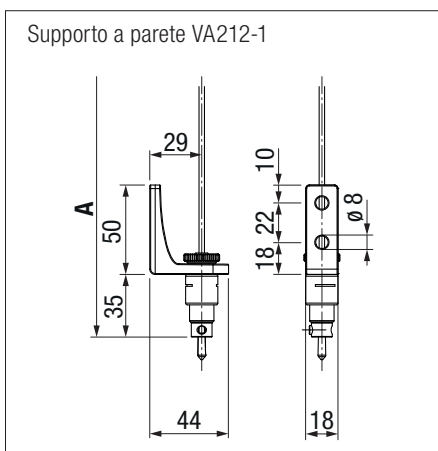

Piastra di fissaggio

Per il montaggio a parete, il supporto per montaggio in luce VA214-1 viene utilizzato come supporto a parete per la guida con cavetto a pressione.