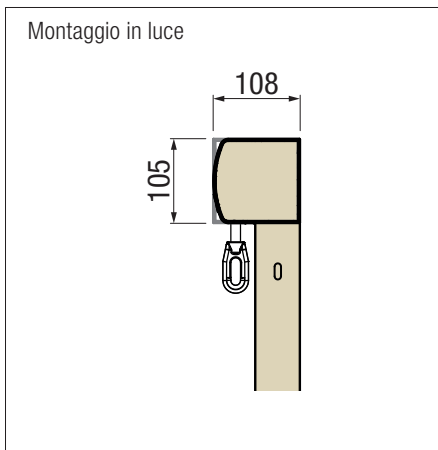

- Guida con cavetto
- Guida con tondino
- Guida laterale in 1 o 2 pezzi

	guida	cavetto / tondino
larghezza max.	500 cm	500 cm
sporgenza max.	400 cm	300 cm

▲ SURAVA VA1100 Light
con guida a cavetto e
installazione a soffitto

◀ Installazione in nicchie

**STOBAG
EXCLUSIVE**

Mascherina di design

In colore abbinato o con un colore a contrasto
a scelta della gamma Classic Colors.

montaggio in luce

SURAVA VA2100 BOX / ZIP

Dettagli tecnici

Guida con cavetto o tondino

Guida con rotaia

Piastra di fissaggio

Per il montaggio a parete, il supporto per montaggio in luce VA214-1 viene utilizzato come supporto a parete per la guida con cavetto a pressione.