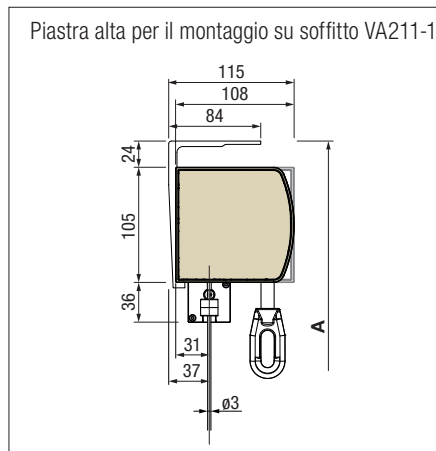

SURAVA VA2100 BOX / ZIP

Dettagli tecnici

Guida con cavetto o tondino