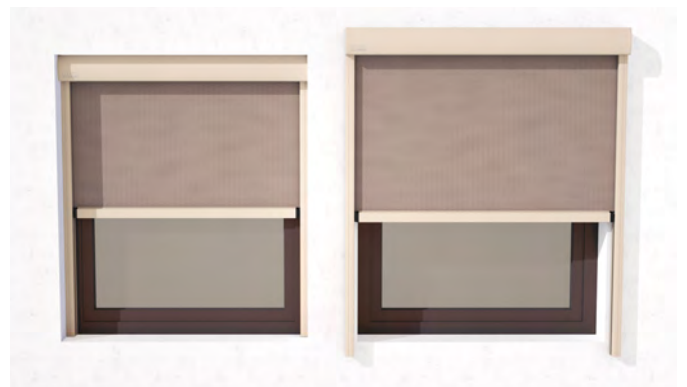

Abbinamento armonioso di diverse versioni di guida in un unico edificio.

1 e **2** guida con cavetto per guide particolarmente discrete (possibile anche senza cassonetto).

Finestre rimanenti: Guide laterali con o senza Zip.

Guide disponibili

- Cavetto
- Tondino, guida laterale in 1 o 2 pezzi
- Guida Zip

Supporto di fissaggio

Supporti di fissaggio ridisegnati e ottimizzati.

Si adatta perfettamente

Innestabile su uno o entrambi i lati
Guida della corda per una perfetta integrazione.

Armoniosa combinazione di guida Zip e guida a fune normale e pressate

Guida cavo rientrante

I cavi metallici scorrono lungo colonne e montanti senza dare nell'occhio. Per un'architettura elegante senza elementi di disturbo.

Tipi di montaggio con guide laterali

Montaggio a parete e in luce: un design sempre armonioso, che si adatta alle tue esigenze.

SURAVA VA1100 LIGHT – LA SEMPLICITÀ REINTERPRETATA

Una generazione moderna di funzionali tende verticali.
Svariate versioni con struttura aperta.