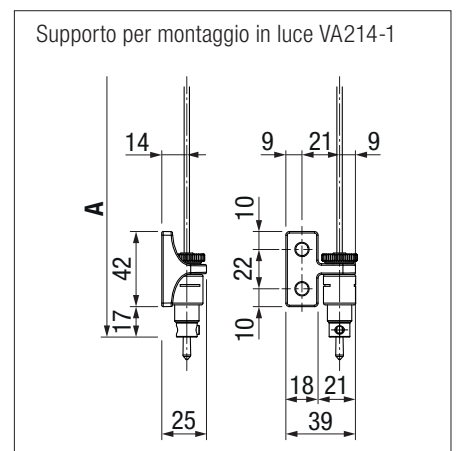

Piastra di fissaggio

Per il montaggio a parete, il supporto per montaggio in luce VA214-1 viene utilizzato come supporto a parete per la guida con cavetto a pressione.