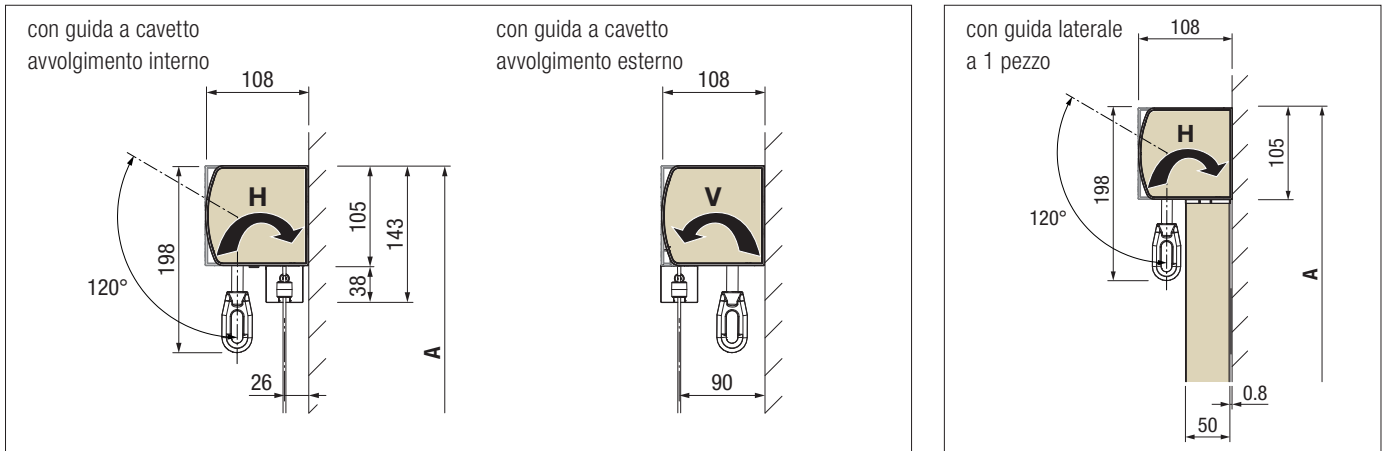

Guida con cavetto o tondino

Guida con rotaia

Piastra di fissaggio

Per il montaggio a parete, il supporto per montaggio in luce VA214-1 viene utilizzato come supporto a parete per la guida con cavetto a pressione.

SURAVA VA1100 LIGHT

Dettagli tecnici

montaggio a parete

montaggio a parete

Installazione in nicchie

montaggio a incastro sui binari guida

H = guida tessuto posteriore

V = guida tessuto anteriore

A = altezza totale

Dimensioni tecniche in millimetri

PANORAMICA

I nostri prodotti della linea SURAVA a confronto.

Prodotto	SURAVA VA1100 LIGHT	SURAVA VA2100 BOX	SURAVA VA2100 ZIP
Guida ZIP	no	no	sì
Azionamento a motore	sì	sì	sì
Manovella (a seconda delle dimensioni)	sì	sì	sì
Dimensioni massime con Larghezza × altezza guida laterale	500 × 400 cm	500 × 400 cm	400 × 300 cm
Dimensione massima con guida cavetto e guida tondino	500 × 300 cm	500 × 300 cm	non disponibile
Cassonetto protettivo	no	sì	sì
Versioni delle guide	Cavetto, tondino, Binario guida 1 e 2 pezzi	Cavetto (pressato), tondino, Binario guida 1 e 2 pezzi	guida ZIP
Classi di resistenza al vento	3	3	3
Opzione oscuramento	no	no	sì
Possibili combinazioni	sì max. 3 impianti	sì* max. 3 impianti	no
Direzione di svolgimento selezionabile	sì	sì	sì
Montaggio a parete	sì	sì con piastra di montaggio o applicato	applicato su binario di guida
Montaggio a soffitto	sì	sì con piastra per il montaggio su soffitto o applicato	applicato su binario di guida
Montaggio in luce	sì	solo con binario di guida	sì
Montaggio in nicchia	sì	possibile	possibile
Montaggio autoportante – Applicato su binario di guida	sì	sì	sì