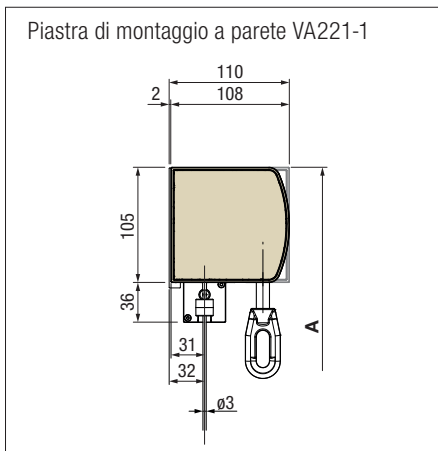

SURAVA VA2100 BOX / ZIP

Dettagli tecnici

Guida con cavetto o tondino