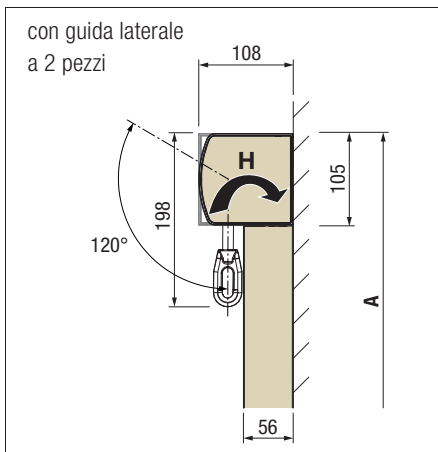

Guida con cavetto o tondino

Guida con rotaia

Piastra di fissaggio

Per il montaggio a parete, il supporto per montaggio in luce VA214-1 viene utilizzato come supporto a parete per la guida con cavetto a pressione.

SURAVA VA1100 LIGHT

Dettagli tecnici

montaggio a parete

montaggio a parete

Installazione in nicchie

montaggio a incastro sui binari guida

H = guida tessuto posteriore

V = guida tessuto anteriore

A = altezza totale

Dimensioni tecniche in millimetri

PANORAMICA

I nostri prodotti della linea SURAVA a confronto.

Prodotto	SURAVA VA1100 LIGHT	SURAVA VA2100 BOX	SURAVA VA2100 ZIP
Guida ZIP	no	no	sì
Azionamento a motore	sì	sì	sì
Manovella (a seconda delle dimensioni)	sì	sì	sì
Dimensioni massime con Larghezza × altezza guida laterale	500 × 400 cm	500 × 400 cm	400 × 300 cm
Dimensione massima con guida cavetto e guida tondino	500 × 300 cm	500 × 300 cm	non disponibile
Cassonetto protettivo	no	sì	sì
Versioni delle guide	Cavetto, tondino, Binario guida 1 e 2 pezzi	Cavetto (pressato), tondino, Binario guida 1 e 2 pezzi	guida ZIP
Classi di resistenza al vento	3	3	3
Opzione oscuramento	no	no	sì
Possibili combinazioni	sì max. 3 impianti	sì* max. 3 impianti	no
Direzione di svolgimento selezionabile	sì	sì	sì
Montaggio a parete	sì	sì con piastra di montaggio o applicato	applicato su binario di guida
Montaggio a soffitto	sì	sì con piastra per il montaggio su soffitto o applicato	applicato su binario di guida
Montaggio in luce	sì	solo con binario di guida	sì
Montaggio in nicchia	sì	possibile	possibile
Montaggio autoportante – Applicato su binario di guida	sì	sì	sì