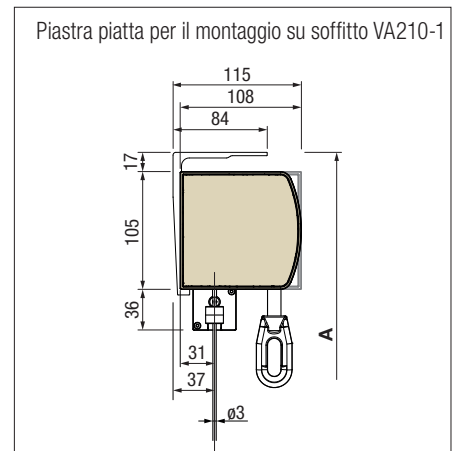

- Guida con cavetto
- Guida con tondino
- Guida laterale in 1 o 2 pezzi

	guida	cavetto / tondino
larghezza max.	500 cm	500 cm
sporgenza max.	400 cm	300 cm

▲ SURAVA VA1100 Light
con guida a cavetto e
installazione a soffitto

◀ Installazione in nicchie

**STOBAG
EXCLUSIVE**

Mascherina di design

In colore abbinato o con un colore a contrasto
a scelta della gamma Classic Colors.

montaggio in luce

SURAVA VA2100 BOX / ZIP

Dettagli tecnici

Guida con cavetto o tondino

Guida con rotaia

Piastra di fissaggio

Per il montaggio a parete, il supporto per montaggio in luce VA214-1 viene utilizzato come supporto a parete per la guida con cavetto a pressione.