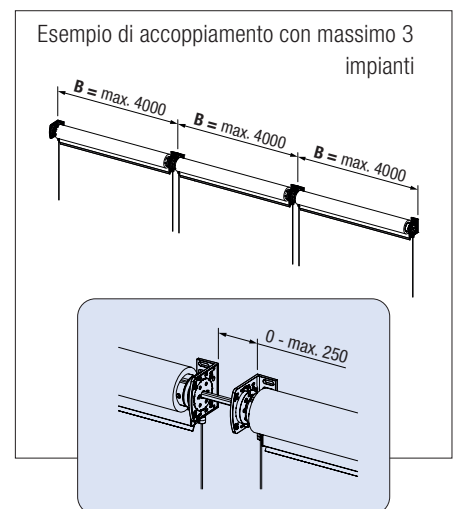

Guida con cavetto o tondino

Guida con rotaia

Piastra di fissaggio

Per il montaggio a parete, il supporto per montaggio in luce VA214-1 viene utilizzato come supporto a parete per la guida con cavetto a pressione.

SURAVA VA1100 LIGHT

Dettagli tecnici

montaggio a parete

montaggio a parete

Installazione in nicchie

montaggio a incastro sui binari guida

H = guida tessuto posteriore

V = guida tessuto anteriore

A = altezza totale

Dimensioni tecniche in millimetri

PANORAMICA

I nostri prodotti della linea SURAVA a confronto.

Prodotto	SURAVA VA1100 LIGHT	SURAVA VA2100 BOX	SURAVA VA2100 ZIP
Guida ZIP	no	no	sì
Azionamento a motore	sì	sì	sì
Manovella (a seconda delle dimensioni)	sì	sì	sì
Dimensioni massime con Larghezza × altezza guida laterale	500 × 400 cm	500 × 400 cm	400 × 300 cm
Dimensione massima con guida cavetto e guida tondino	500 × 300 cm	500 × 300 cm	non disponibile
Cassonetto protettivo	no	sì	sì
Versioni delle guide	Cavetto, tondino, Binario guida 1 e 2 pezzi	Cavetto (pressato), tondino, Binario guida 1 e 2 pezzi	guida ZIP
Classi di resistenza al vento	3	3	3
Opzione oscuramento	no	no	sì
Possibili combinazioni	sì max. 3 impianti	sì* max. 3 impianti	no
Direzione di svolgimento selezionabile	sì	sì	sì
Montaggio a parete	sì	sì con piastra di montaggio o applicato	applicato su binario di guida
Montaggio a soffitto	sì	sì con piastra per il montaggio su soffitto o applicato	applicato su binario di guida
Montaggio in luce	sì	solo con binario di guida	sì
Montaggio in nicchia	sì	possibile	possibile
Montaggio autoportante – Applicato su binario di guida	sì	sì	sì