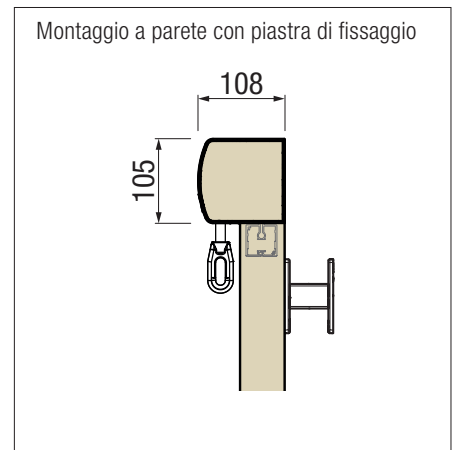

- Guida con cavetto
- Guida con tondino
- Guida laterale in 1 o 2 pezzi

	guida	cavetto / tondino
larghezza max.	500 cm	500 cm
sporgenza max.	400 cm	300 cm

▲ SURAVA VA1100 Light
con guida a cavetto e
installazione a soffitto

◀ Installazione in nicchie

**STOBAG
EXCLUSIVE**

Mascherina di design

In colore abbinato o con un colore a contrasto
a scelta della gamma Classic Colors.

montaggio in luce

SURAVA VA2100 BOX / ZIP

Dettagli tecnici

Guida con cavetto o tondino

Guida con rotaia

Piastra di fissaggio

Per il montaggio a parete, il supporto per montaggio in luce VA214-1 viene utilizzato come supporto a parete per la guida con cavetto a pressione.