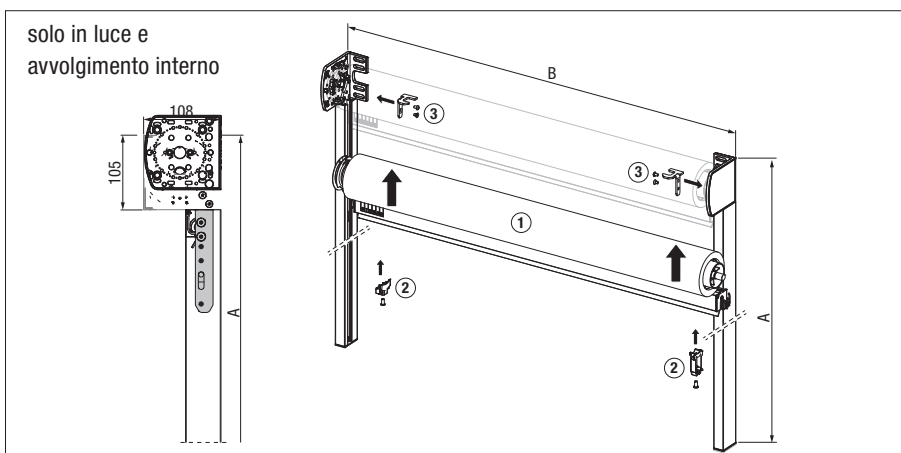

Guida con cavetto o tondino

Guida con rotaia

Piastra di fissaggio

Per il montaggio a parete, il supporto per montaggio in luce VA214-1 viene utilizzato come supporto a parete per la guida con cavetto a pressione.

SURAVA VA1100 LIGHT

Dettagli tecnici

montaggio a parete

montaggio a parete

Installazione in nicchie

montaggio a incastro sui binari guida

H = guida tessuto posteriore

V = guida tessuto anteriore

A = altezza totale

Dimensioni tecniche in millimetri

PANORAMICA

I nostri prodotti della linea SURAVA a confronto.

Prodotto	SURAVA VA1100 LIGHT	SURAVA VA2100 BOX	SURAVA VA2100 ZIP
Guida ZIP	no	no	sì
Azionamento a motore	sì	sì	sì
Manovella (a seconda delle dimensioni)	sì	sì	sì
Dimensioni massime con Larghezza × altezza guida laterale	500 × 400 cm	500 × 400 cm	400 × 300 cm
Dimensione massima con guida cavetto e guida tondino	500 × 300 cm	500 × 300 cm	non disponibile
Cassonetto protettivo	no	sì	sì
Versioni delle guide	Cavetto, tondino, Binario guida 1 e 2 pezzi	Cavetto (pressato), tondino, Binario guida 1 e 2 pezzi	guida ZIP
Classi di resistenza al vento	3	3	3
Opzione oscuramento	no	no	sì
Possibili combinazioni	sì max. 3 impianti	sì* max. 3 impianti	no
Direzione di svolgimento selezionabile	sì	sì	sì
Montaggio a parete	sì	sì con piastra di montaggio o applicato	applicato su binario di guida
Montaggio a soffitto	sì	sì con piastra per il montaggio su soffitto o applicato	applicato su binario di guida
Montaggio in luce	sì	solo con binario di guida	sì
Montaggio in nicchia	sì	possibile	possibile
Montaggio autoportante – Applicato su binario di guida	sì	sì	sì