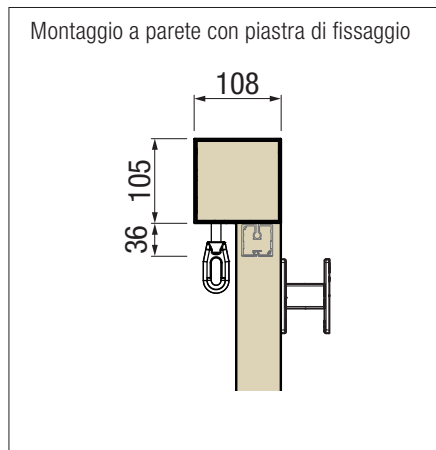

Guida con rotaia