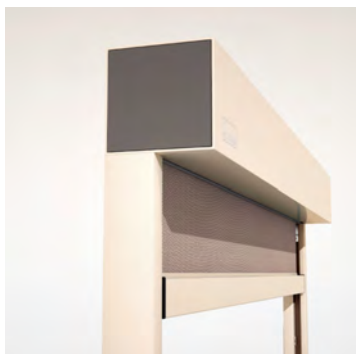

SURAVA VA2100 BOX / ZIP

Design uniforme e moderno, indipendentemente dalla guida selezionata.

Zip
larghezza max. 400 cm
sporgenza max. 300 cm