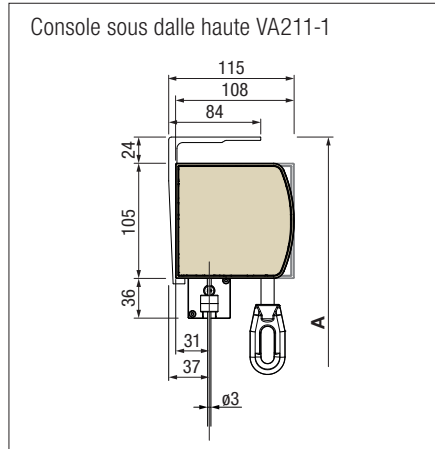

SURAVA VA2100 BOX / ZIP

Détails techniques

Guidage par câble ou par tige