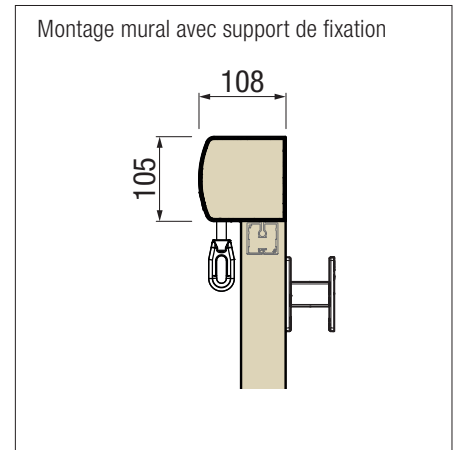

SURAVA VA2100 BOX / ZIP

Détails techniques

Guidage par câble ou par tige

Coulisse

Support de fixation

Le support en embrasure VA214-1 est utilisé comme support mural du guidage par câble encastré lors du montage mural.