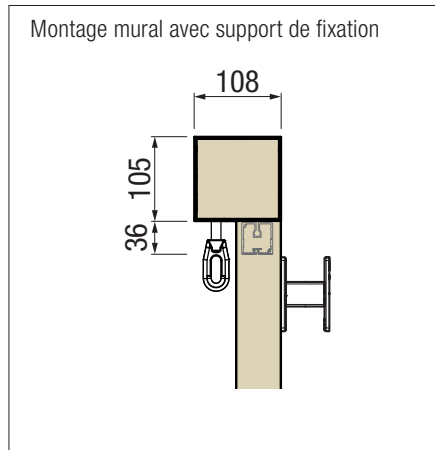

SURAVA VA2100 BOX / ZIP

Détails techniques

Guidage par câble ou par tige

Coulisse

Support de fixation

Le support en embrasure VA214-1 est utilisé comme support mural du guidage par câble encastré lors du montage mural.