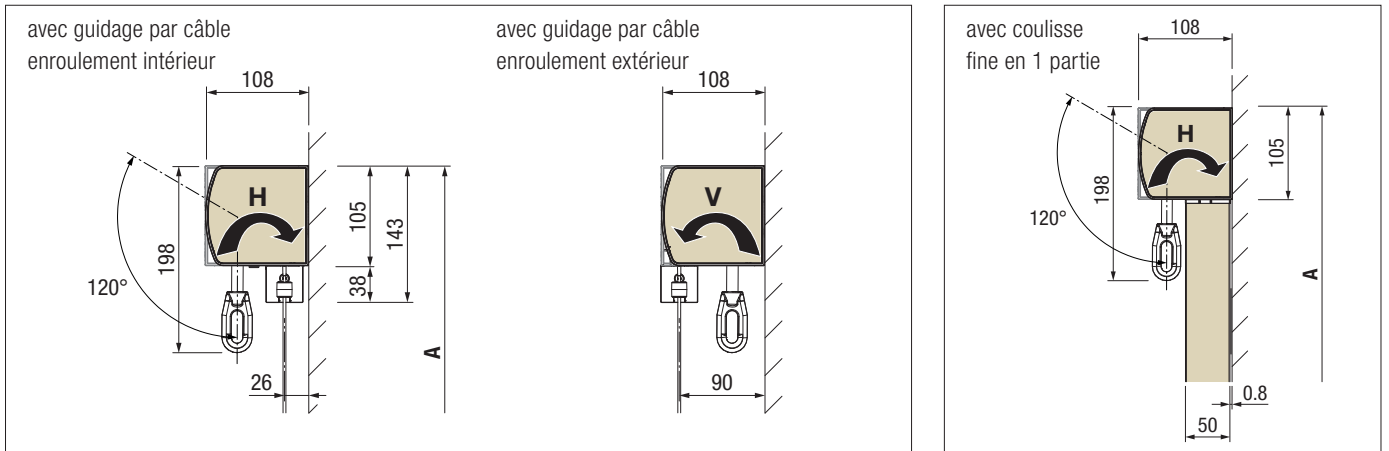

SURAVA VA1100 LIGHT

Détails techniques

montage en façade