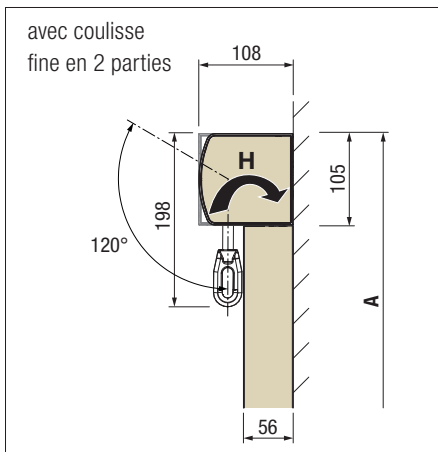

montage en façade