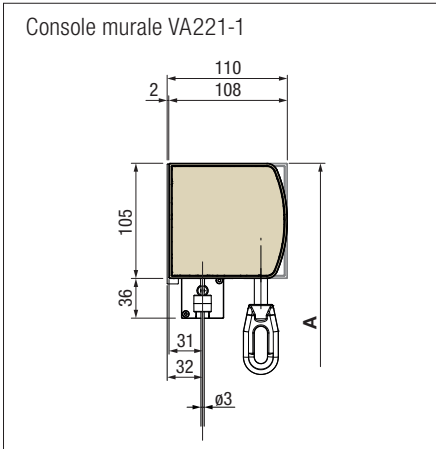

SURAVA VA2100 BOX / ZIP

Détails techniques

Guidage par câble ou par tige