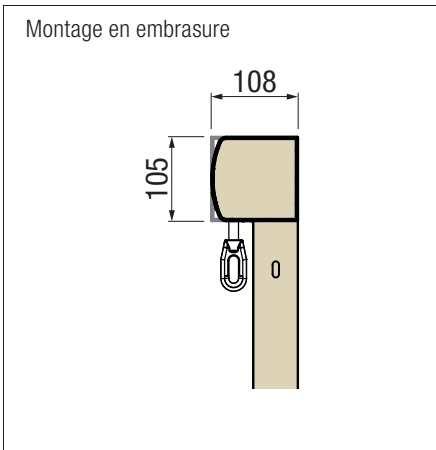

SURAVA VA2100 BOX / ZIP

Détails techniques

Guidage par câble ou par tige

Coulisse

Support de fixation

Le support en embrasure VA214-1 est utilisé comme support mural du guidage par câble encastré lors du montage mural.