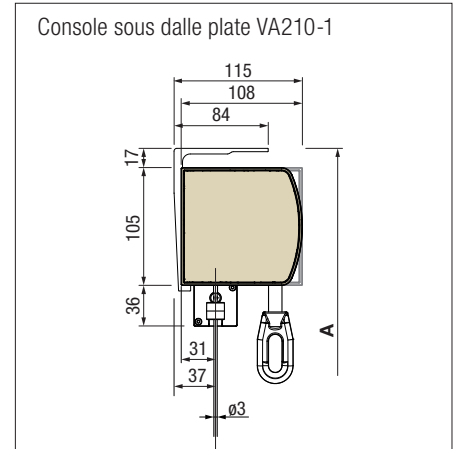

SURAVA VA2100 BOX / ZIP

Détails techniques

Guidage par câble ou par tige