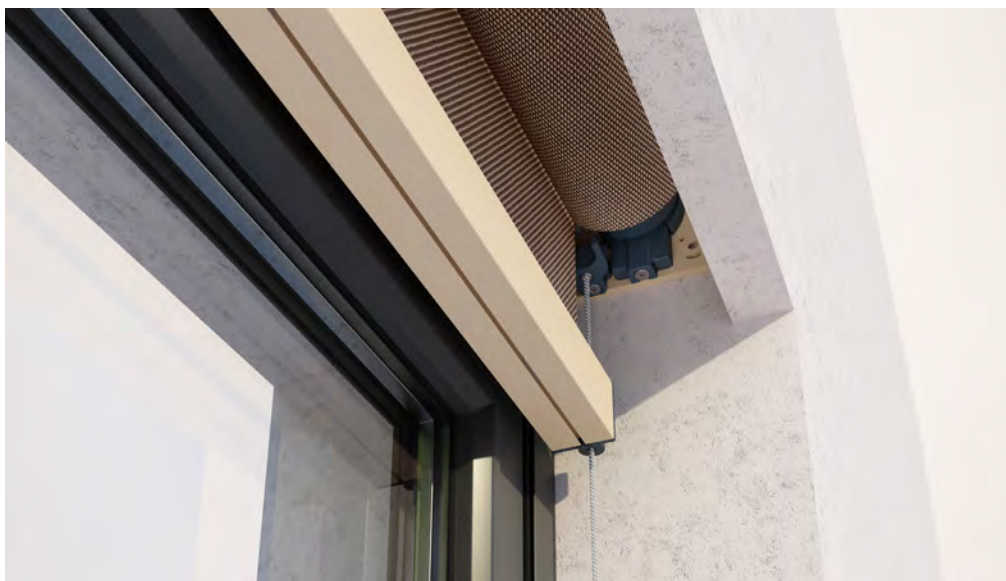

# DESIGN UNIQUE ET APPLICATIONS DIVERSES

Les ombrages verticaux SURAVA constituent le choix idéal pour vos projets. Ils sont conçus pour apporter des solutions à toutes les exigences esthétiques et fonctionnelles.

SURAVA est synonyme d'ombrages verticaux modernes qui s'intègrent parfaitement dans l'architecture et qui vous offrent l'assurance d'une solution optimale sur le plan visuel et technique.

# SURAVA VA1100 LIGHT – LA SIMPLICITÉ RÉINTERPRÉTÉE

La génération moderne d'ombrages verticaux fonctionnels.  
Diverses variantes dans une construction ouverte.

Notre interprétation moderne de la variante de base dans le domaine des ombrages verticaux. Le design minimaliste convient parfaitement aux situations d'installation protégées et est donc applicable dans de nombreux styles architecturaux. Les caches latéraux design en option confèrent au SURAVA VA1100 Light un aspect attrayant et répondent même dans cette version à l'exigence d'alliance harmonieuse entre forme et fonction.

## Guidages disponibles

- Guidage par câble
- Guidage par tige
- Coulisse en une ou deux parties

	coulisse	câble / tige
Largeur max.	500 cm	500 cm
Projection max.	400 cm	300 cm

▲ **SURAVA VA1100 Light**  
avec guidage par câble  
et montage sous dalle