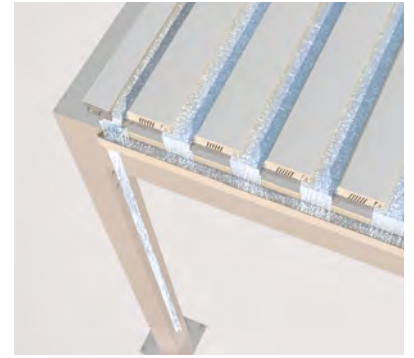

STOBAG

BAVONA

Modulares und flexibles System
mit Gewebe oder Lamellen.

BAVONA TP6800 HARD-TOP | TP6600 HARD-TOP | TP6100 SOP

Dachvariante Hard-Top mit Aluminium-Lamellen

LED-Beleuchtung Hard-Top

Geführte Entwässerung durch Stütze

TP6800 Hard-Top

- Ganztägige Nutzung dank hoher Lamellendrehbarkeit bis 160°
- Zu jeder Tageszeit die ideale Balance zwischen Sonne und Schatten
- Leicht geöffnete Lamellen sorgen für eine natürliche Luftzirkulation (Bio-Klima-Effekt)
- Zeitlose, kubische Designsprache passend zu jeder Architektur
- Vielfältige Montagemöglichkeiten: Freistehend, an die Wand oder Leibung
- Serienmässiger Motorantrieb für automatisches Öffnen und Schliessen der Lamellen
- Integrierter, nicht sichtbarer Wasserablauf durch die Stützen
- Langlebige und wetterfeste Konstruktion

TP6600 Hard-Top gekoppelt

Das TP6600 ist eine leistungsstarke Lösung zum Schutz grosser Flächen. Bis zu 10 Anlagen können in der Breite oder in der Länge nahtlos aneinander gekoppelt werden.

- Modulares Pergola-System mit neigbaren Aluminium-Lamellen bis 115°
- Tunable White Beleuchtung im Rahmen aufgesetzt, in Lamellen integriert
- Serienmässiger Motorantrieb

 Durchgangshöhe
max. 297 cm

 Je nach Ausführung und Dimension kann die WWK variieren.

REGISTRIERUNG ERFORDERLICH

EN 13561

Patentiertes Scherensystem Soft-Top mit Gewebe

TP6100 Soft-Top

- Bietet hervorragenden Schutz vor Sonne und leichtem Regen
- Mediterraner Charme, dank integrierter Faltmarkise
- Patentiertes Faltmarkisendach schiebt sich frei auf Ihre Wunschposition
- Freie Sicht zum Himmel bei eingefahrenem Tuch
- Formschönes, kubisches Produktdesign
- Robuste Faltmarkise mit wasserdichtem PVC-Tuch
- Integrierter, nicht sichtbarer Wasserablauf durch die Stützen
- Vielfältige Montagemöglichkeiten: Freistehend, an die Wand oder Eckmontage
- Serienmässiger Motorantrieb für eine einfache Bedienung