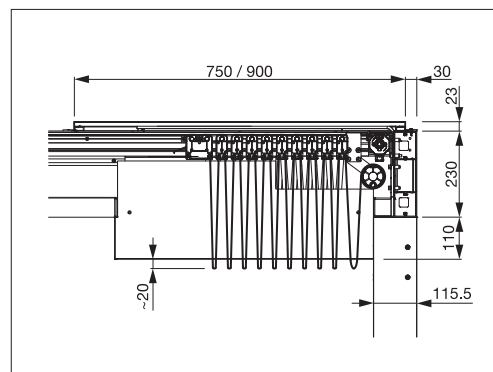

min. 200 cm
max. 500 cm

min. 200 cm
max. 600 cm

Durchgangshöhe
max. 297 cm

Optionen:

- Für Nachtschwärmer: Aufsteckbare, dimmbare LED-Beleuchtung am Wasserkanal, direkte oder indirekte Beleuchtung möglich
- Seiten- /Frontbeschattung schützt vor hohen Windstärken, tiefstehender Sonne und bietet mehr Privatsphäre
- Seitliche sowie frontale Verglasung schützt vor starkem Wind und Regen
- Somfy Smart-Home-App

Je nach Ausführung und Dimension kann die WWK variieren.

Technische Massangaben in Millimeter

TP6800 Seitenansicht

TP6100 Seitenansicht (Detail Tuchbahnhof)

COLORS

Entdecken Sie die vielfältigen Möglichkeiten bei der Auswahl der Gestellfarben.