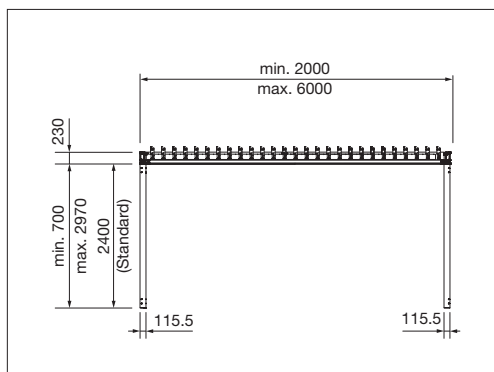

Optionen:

- Für Nachtschwärmer: Aufsteckbare, dimmbare LED-Beleuchtung am Wasserkanal, direkte oder indirekte Beleuchtung möglich
- Seiten- /Frontbeschattung schützt vor hohen Windstärken, tiefstehender Sonne und bietet mehr Privatsphäre
- Seitliche sowie frontale Verglasung schützt vor starkem Wind und Regen
- Somfy Smart-Home-App

Je nach Ausführung und Dimension kann die WWK variieren.

Technische Massangaben in Millimeter

TP6800 Seitenansicht