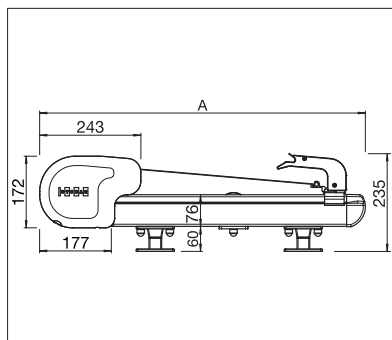

STOBAG

TARGA

Flexibel te gebruiken – Voor grote en speciale verandavormen.

TARGA PS6000 | PS6100 PLUS

Zelfdragende cassette

Verschuifbare geleiders

PS6100 Uitschuifbare extensie met gasdrukveertechnologie

- Zelfdragende cassette
- Doorlopende bescherming tot 7 m breed
- Optimale doekspanning dankzij geïntegreerde gasveren
- Fraai vormgegeven zijdelingse afsluiting
- Kabels /stekkers zijn geïntegreerd in de zijkap
- Eenvoudige, flexibele montage dankzij diverse montagesteunen op de veranda
- Geleiders traploos max. 100 cm naar binnen verplaatsbaar
- Gepatenteerd telescoopsysteem: extra uitschuifbare extensie van max. 140 cm voor een optimale zonwering van het verticale front (PS6100)

PS6000

min. 100 cm
max. 700 cm

min. 110 cm
max. 700 cm

PS6100 PLUS

min. 100 cm
max. 700 cm

min. 185 cm
max. 700 cm

Technische maataanduidingen in millimeter

PS6000 Zijaanzicht