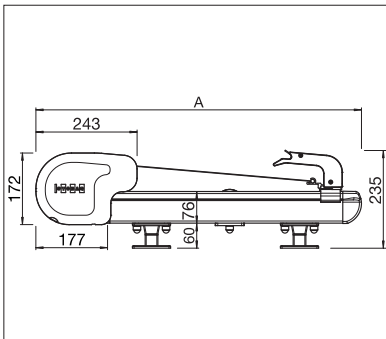

STOBAG

TARGA

Utilisation flexible – pour jardins
d'hiver de grandes dimensions et
de forme spéciale.

TARGA PS6000

Caisson autoportant

Coulisses ajustables

- Structure autoportante
- Protection en continu jusqu'à 23' de largeur
- Tension élevée de la toile grâce aux pistons à gaz intégrés
- Fermeture latérale élégante
- Les câbles / connecteurs sont intégrés dans le cache latéral
- Montage simple et flexible grâce aux divers supports de fixation sur le jardin d'hiver
- Les coulisses peuvent être déplacées en continu jusqu'à 3' 3" vers l'intérieur

PS6000

min. 3' 3"
max. 19' 8"/23'

min. 3' 7"
max. 19' 8"/23'

Indication des mesures techniques en millimètres (1 mm = 0.03937")

PS6000 Vue latérale

ENREGISTREMENT
NÉCESSAIRE

COLORS

Découvrez les nombreuses possibilités dans le choix des coloris de châssis.