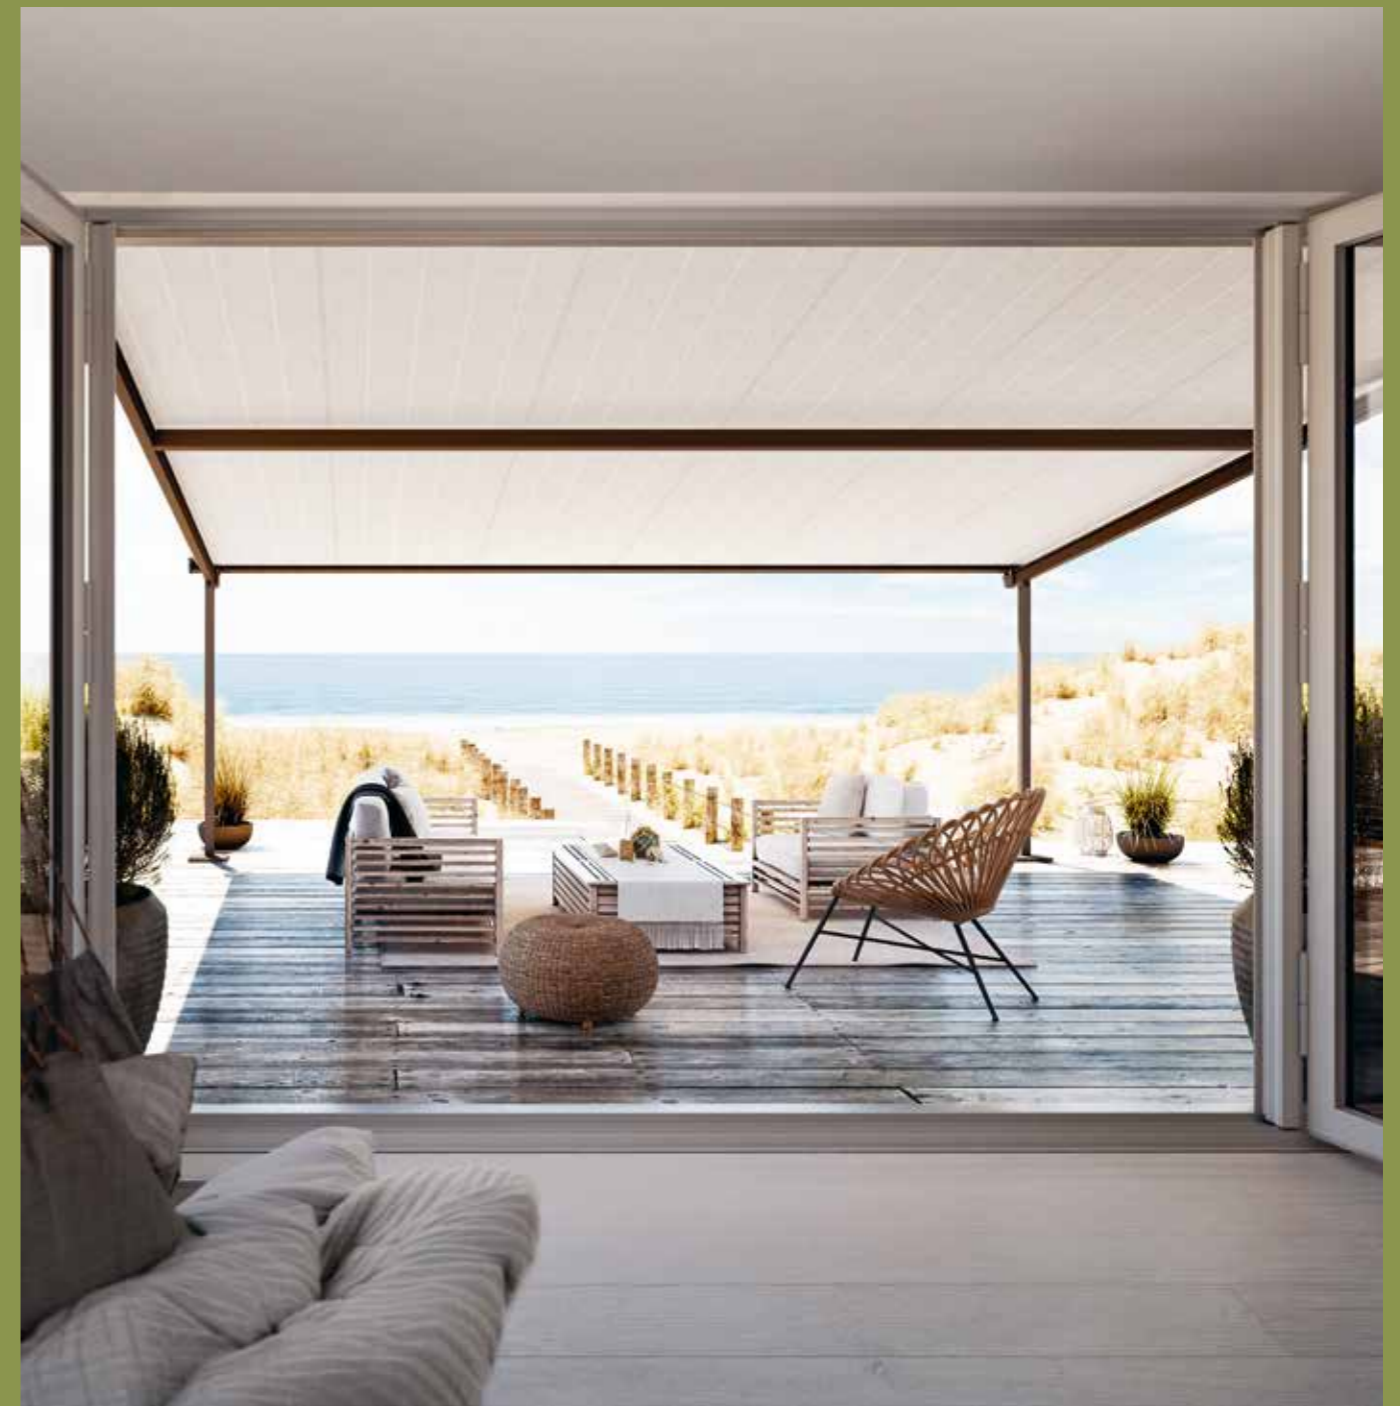

Alle technische informatie vindt u op bladzijde 71