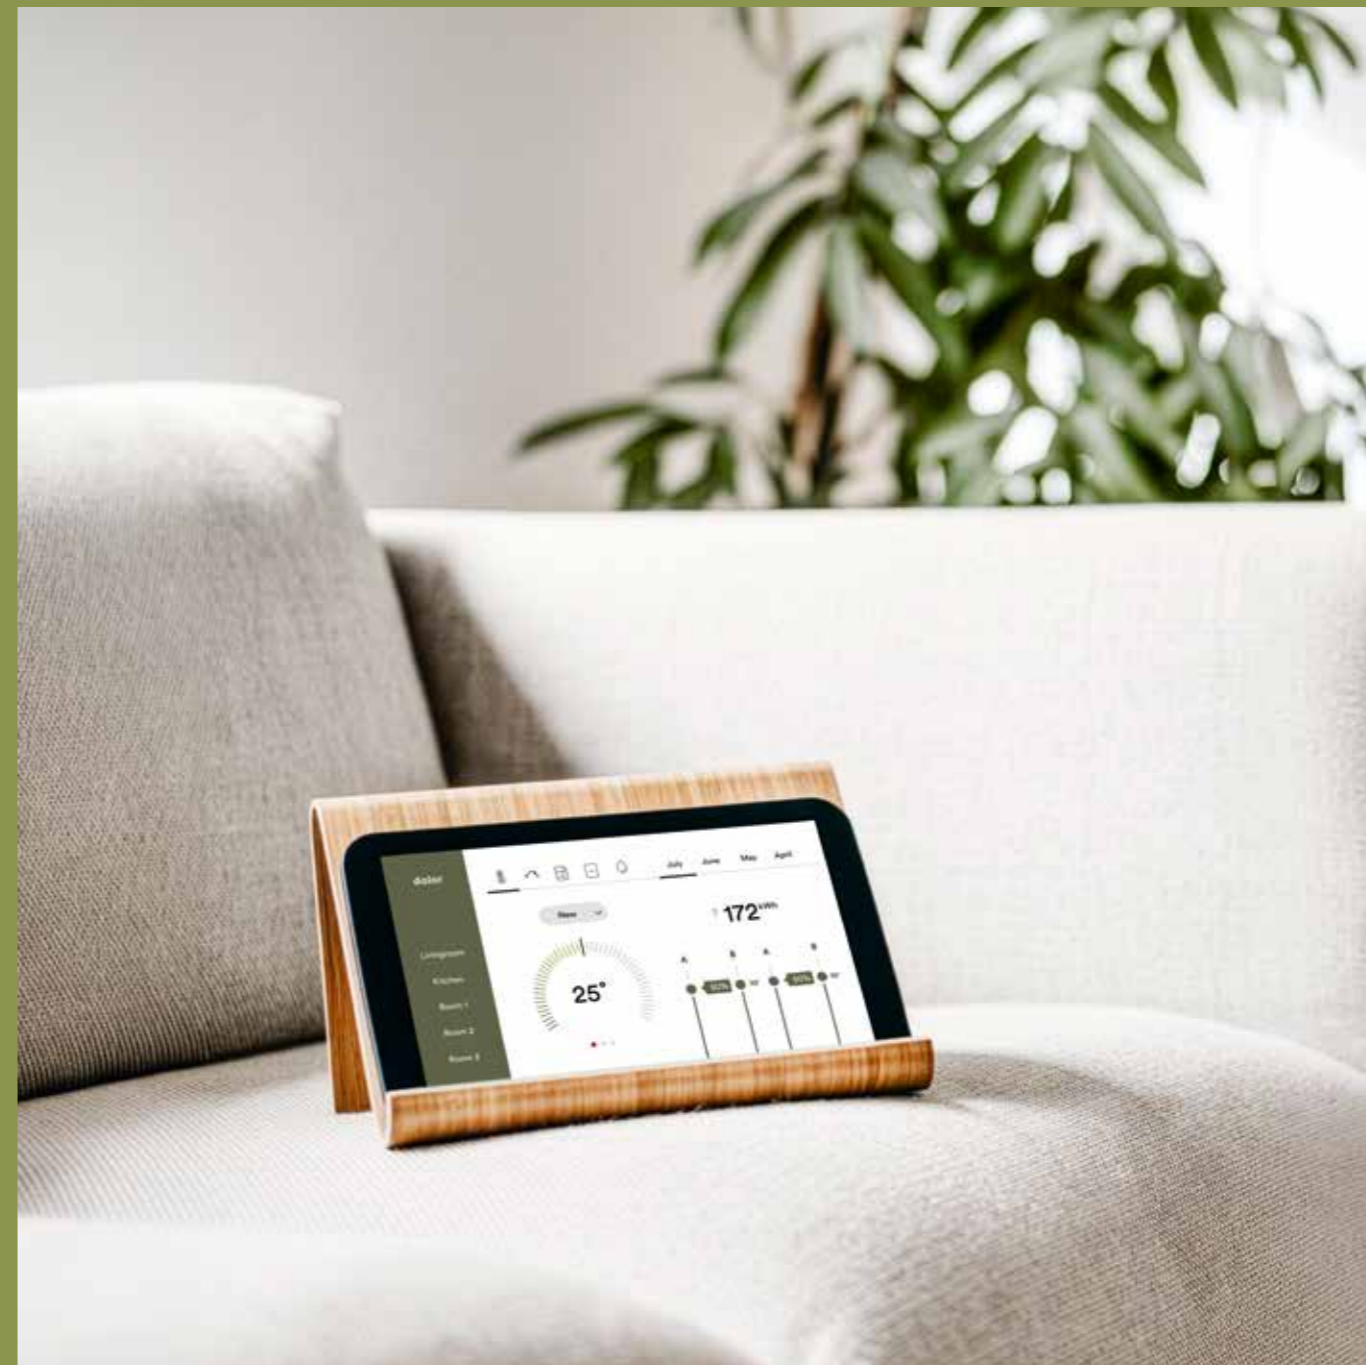

Kies tussen de klassieke bediening en slimme oplossingen die zich aan uw dagelijks leven en het weer aanpassen.

Handzender

Eenvoudig, duidelijk en comfortabel. Met de zender met maximaal 16 kanalen bedient u meerdere functies of producten volledig naar wens.

Sensoren

Sensoren detecteren wind, zon en regen en bedienen uw installatie automatisch. Zo blijft uw zonwering beschermd en geniet u van een zorgeloze dag. Bij sterke wind worden de zonneschermen automatisch ingeschoven ter bescherming van de installatie. Bij felle zon activeren ze de zonwering en voorkomen zo oververhitting in uw woning.

Smart Home

Met STOBAG bent u klaar voor een intelligent huis. De centrale bediening verloopt eenvoudig via de app TaHoma op de smartphone, tablet of via spraakbesturing, of u nu op de bank ontspant of onderweg bent. Zo houdt u alle functies in het oog en kunt u persoonlijke scenario's opslaan, zoals «Avondlicht» of «Zonnebescherming actief». Uw installatie reageert automatisch op veranderingen in het weer, verhoogt het comfort en verlengt de levensduur van uw producten. Tegelijkertijd verbetert de energieprestatie: In de zomer wordt de zonnebescherming gesloten om de warmte buiten te houden, in de winter wordt de zonnewarmte benut voor een aangenaam binnenklimaat. Voor veeleisende woonconcepten zijn bovendien koppelingen met bekabelde bedieningssystemen zoals KNX en DALI beschikbaar.

U kunt alles centraal bedienen: zonwering, terrasdakzonwering of verticale zonwering. U opent of sluit zonneschermen met een klik, regelt het licht naar wens, dimt het licht of past de kleurtemperatuur aan. Ook de Volant-Plus schuift u gemakkelijk in en uit, de lamellen van lamellendaken draait u traploos in de gewenste stand, en de zijkappen reageren flexibel op uw wensen. Kies tussen de klassieke bediening en slimme oplossingen die zich aan uw dagelijks leven en het weer aanpassen.