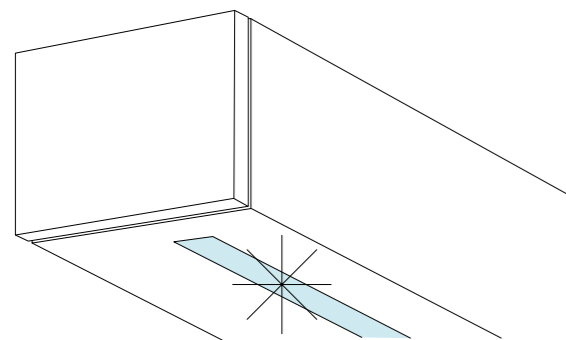

Verlichting

Met sfeervolle verlichting kunt u uw terras ook tot laat in de avond gebruiken. De Tunable White maakt traploos afstellen van de kleurtemperatuur mogelijk: van activerend koudwit tot gezellig warmwit, geheel naar uw behoeften. Met de dimfunctie kunt u de lichtintensiteit aanpassen voor een aangename sfeer.

Zonwering met telescopische armen

De exclusieve telescopische armen zijn een innovatie van STOBAG en over de hele wereld uniek. Ze bieden de grootste stabiliteit en een perfecte doekspanning. De lineaire uitschuifbeweging zorgt voor een indrukwekkende gebruikerservaring.