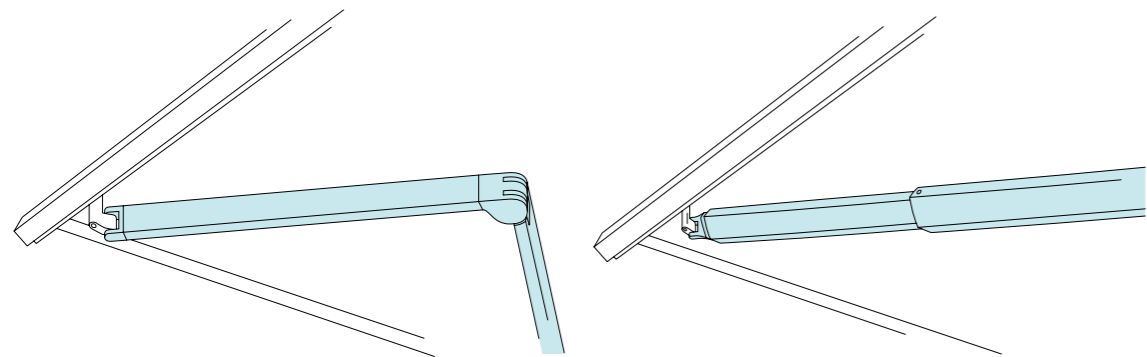

Uw zonwering – net zo uniek als uw leven

Dankzij een verscheidenheid aan modellen, kleuren en slimme comfortopties wordt uw buitenruimte uw favoriete plek. Of het nu gaat om robuuste knikarmen of de exclusieve Trilliant telescopische armen, STOBAG biedt oplossingen op maat die stabiliteit en design combineren. Vul uw zonwering aan met sfeervolle verlichting, slimme bediening of een verlaagbare Volant-Plus die beschermt tegen de laagstaande zon.

Zonneschermen met knikarmen

Knikarmen vormen het hart van elke klassieke zonwering. Ze zorgen voor een gelijkmatige uitschuifbeweging en doekspanning, zelfs bij grote breedtes. Dankzij de nauwkeurige constructie geniet u van stabiliteit en duurzaamheid, gecombineerd met een tijdloos design.