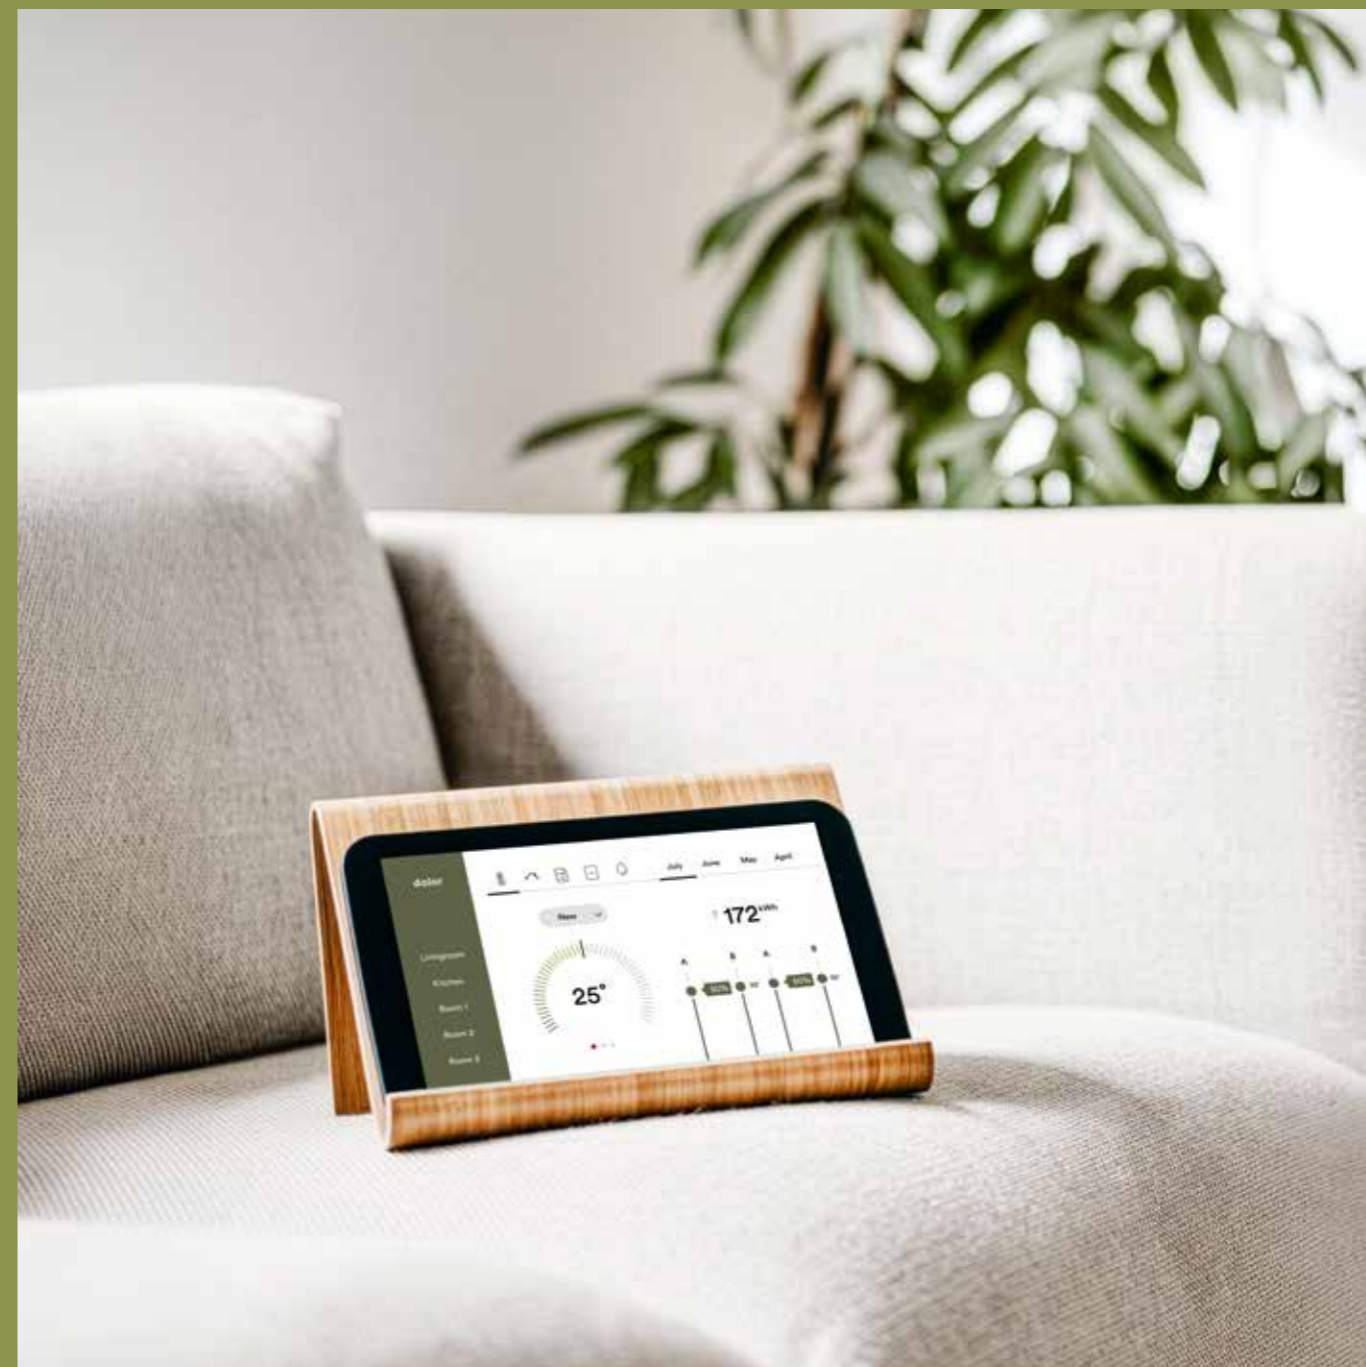

Kies tussen de klassieke bediening en slimme oplossingen die zich aan uw dagelijks leven en het weer aanpassen.

Handzender

Eenvoudig, duidelijk en comfortabel. Met de zender met maximaal 16 kanalen bedient u meerdere functies of producten volledig naar wens.

Sensoren

Sensoren detecteren wind, zon en regen en bedienen uw installatie automatisch. Zo blijft uw zonwering beschermd en geniet u van een zorgeloze dag. Bij sterke wind worden de zonneschermen automatisch ingeschoven ter bescherming van de installatie. Bij felle zon activeren ze de zonwering en voorkomen zo oververhitting in uw woning.

Smart Home

Met STOBAG bent u klaar voor een intelligent huis. De centrale bediening verloopt eenvoudig via de app TaHoma op de smartphone, tablet of via spraakbesturing, of u nu op de bank ontspant of onderweg bent. Zo houdt u alle functies in het oog en kunt u persoonlijke scenario's opslaan, zoals «Avondlicht» of «Zonnebescherming actief». Uw installatie reageert automatisch op veranderingen in het weer, verhoogt het comfort en verlengt de levensduur van uw producten. Tegelijkertijd verbetert de energieprestatie: In de zomer wordt de zonnebescherming gesloten om de warmte buiten te houden, in de winter wordt de zonnewarmte benut voor een aangenaam binnenklimaat. Voor veeleisende woonconcepten zijn bovendien koppelingen met bekabelde bedieningssystemen zoals KNX en DALI beschikbaar.

U kunt alles centraal bedienen: zonwering, terrasdakzonwering of verticale zonwering. U opent of sluit zonneschermen met een klik, regelt het licht naar wens, dimt het licht of past de kleurtemperatuur aan. Ook de Volant-Plus schuift u gemakkelijk in en uit, de lamellen van lamellendaken draait u traploos in de gewenste stand, en de zijkappen reageren flexibel op uw wensen. Kies tussen de klassieke bediening en slimme oplossingen die zich aan uw dagelijks leven en het weer aanpassen.