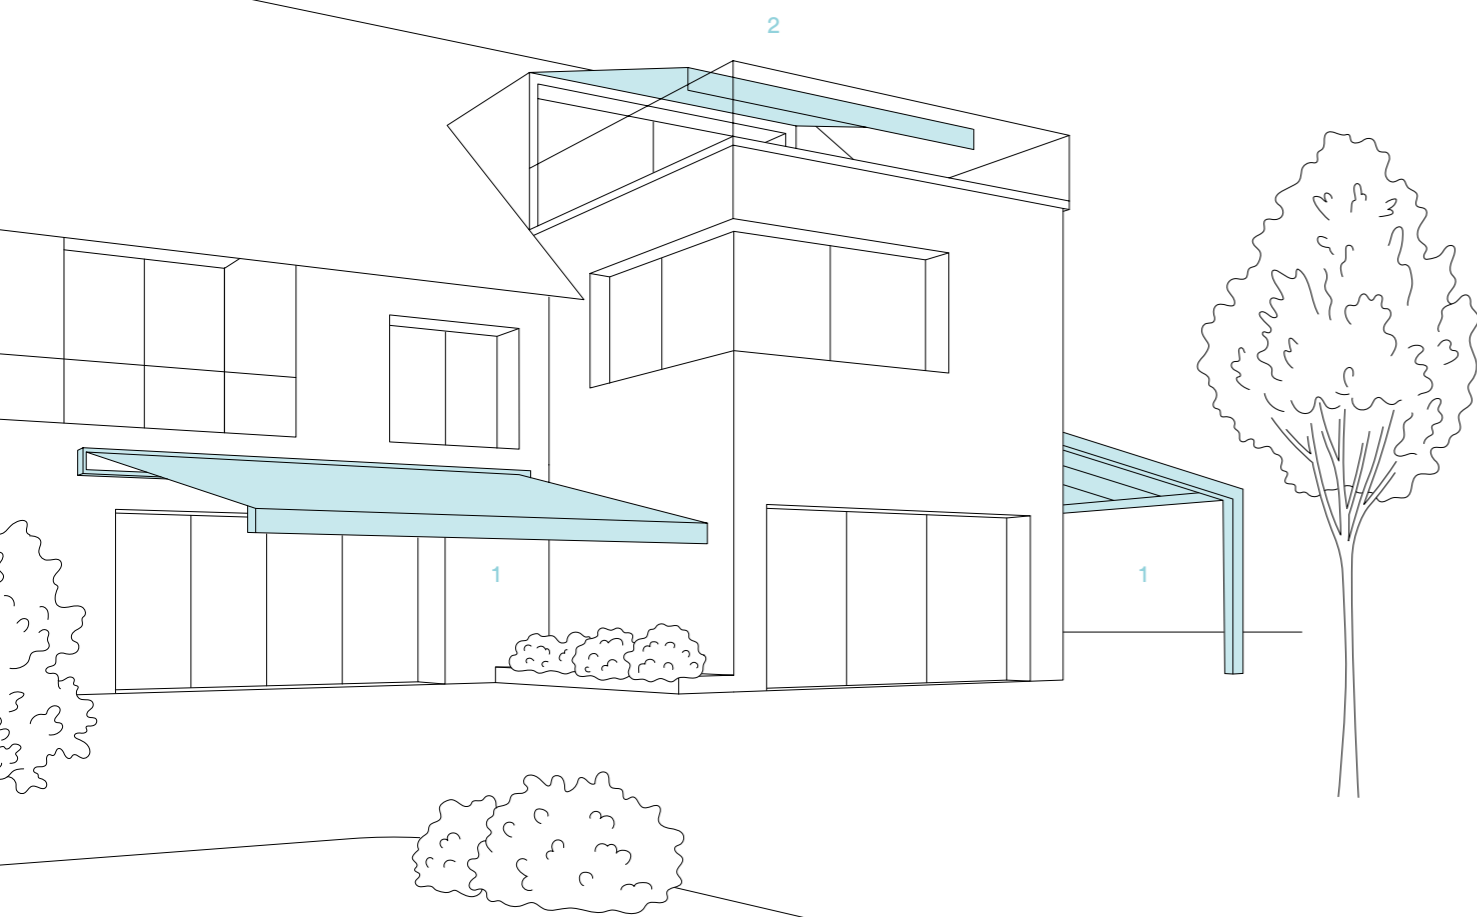

Inspiratie beleven

Onze rooftop-showroom van 2000 m² nodigt uit om nieuwe leefruimtes te ontdekken die open en stijlvol zijn en tal van mogelijkheden bieden. Hier ervaart u design en functionaliteit van dichtbij, te midden van tuinfaferelen met water, licht en weelderige beplanting. De veelzijdigheid van onze producten laat zien hoe leefruimtes harmonieus naar buiten kunnen worden uitgebreid. Tuinmeubelen en een moderne tuinkeuken geven een inspirerend accent en brengen het samenspel van architectuur en natuur tot leven. Zo ontstaat een plaats waar ideeën groeien en waar uw persoonlijke leefruimte begint.

2 Dakterras

In dakwoningen is er licht en ruimte. Een zonwering zorgt voor een effectieve zonnebescherming zodat u deze oppervlakken ook bij intensieve zonnestraling comfortabel kunt gebruiken. Onze oplossingen worden aan de gevel gemonteerd of zijn vrijstaand. Dankzij hun hoge windstabiliteit zijn ze ook uitstekend geschikt voor onbeschermd locaties.