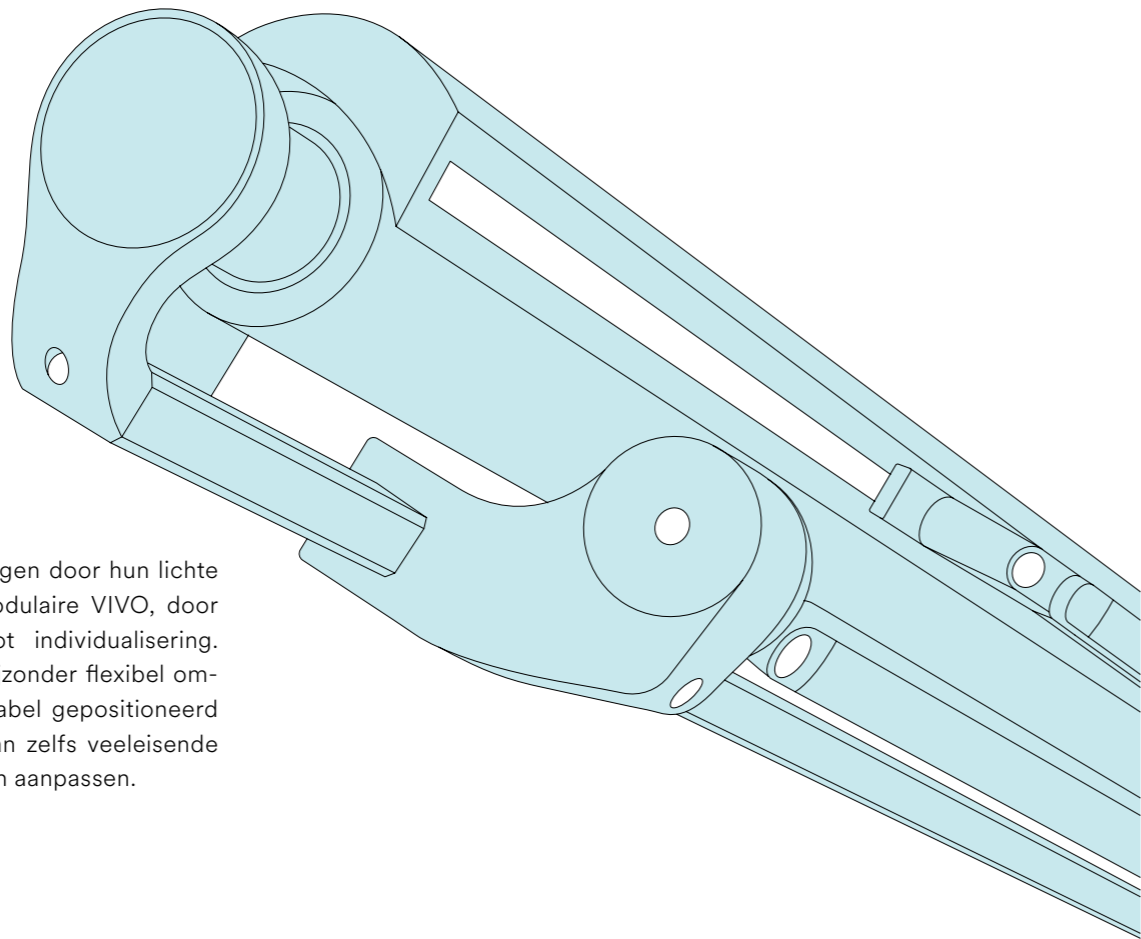

Design en beschermkap

Open zonneschermen overtuigen door hun lichte uitstraling of, zoals bij de modulaire VIVO, door veelzijdige mogelijkheden tot individualisering. Ook bij de montage zijn ze bijzonder flexibel omdat de montageconsoles variabel gepositioneerd kunnen worden en zich zo aan zelfs veeleisende bouwkundige omstandigheden aanpassen.