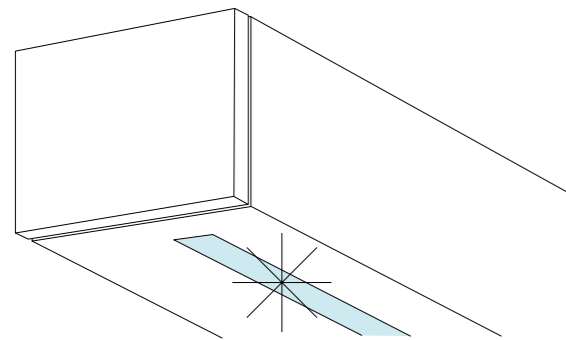

Verlichting

Met sfeervolle verlichting kunt u uw terras ook tot laat in de avond gebruiken. De Tunable White maakt traploos afstellen van de kleurtemperatuur mogelijk: van activerend koudwit tot gezellig warmwit, geheel naar uw behoeften. Met de dimfunctie kunt u de lichtintensiteit aanpassen voor een aangename sfeer.

Zonwering met telescopische armen

De exclusieve telescopische armen zijn een innovatie van STOBAG en over de hele wereld uniek. Ze bieden de grootste stabiliteit en een perfecte doekspanning. De lineaire uitschuifbeweging zorgt voor een indrukwekkende gebruikerservaring.