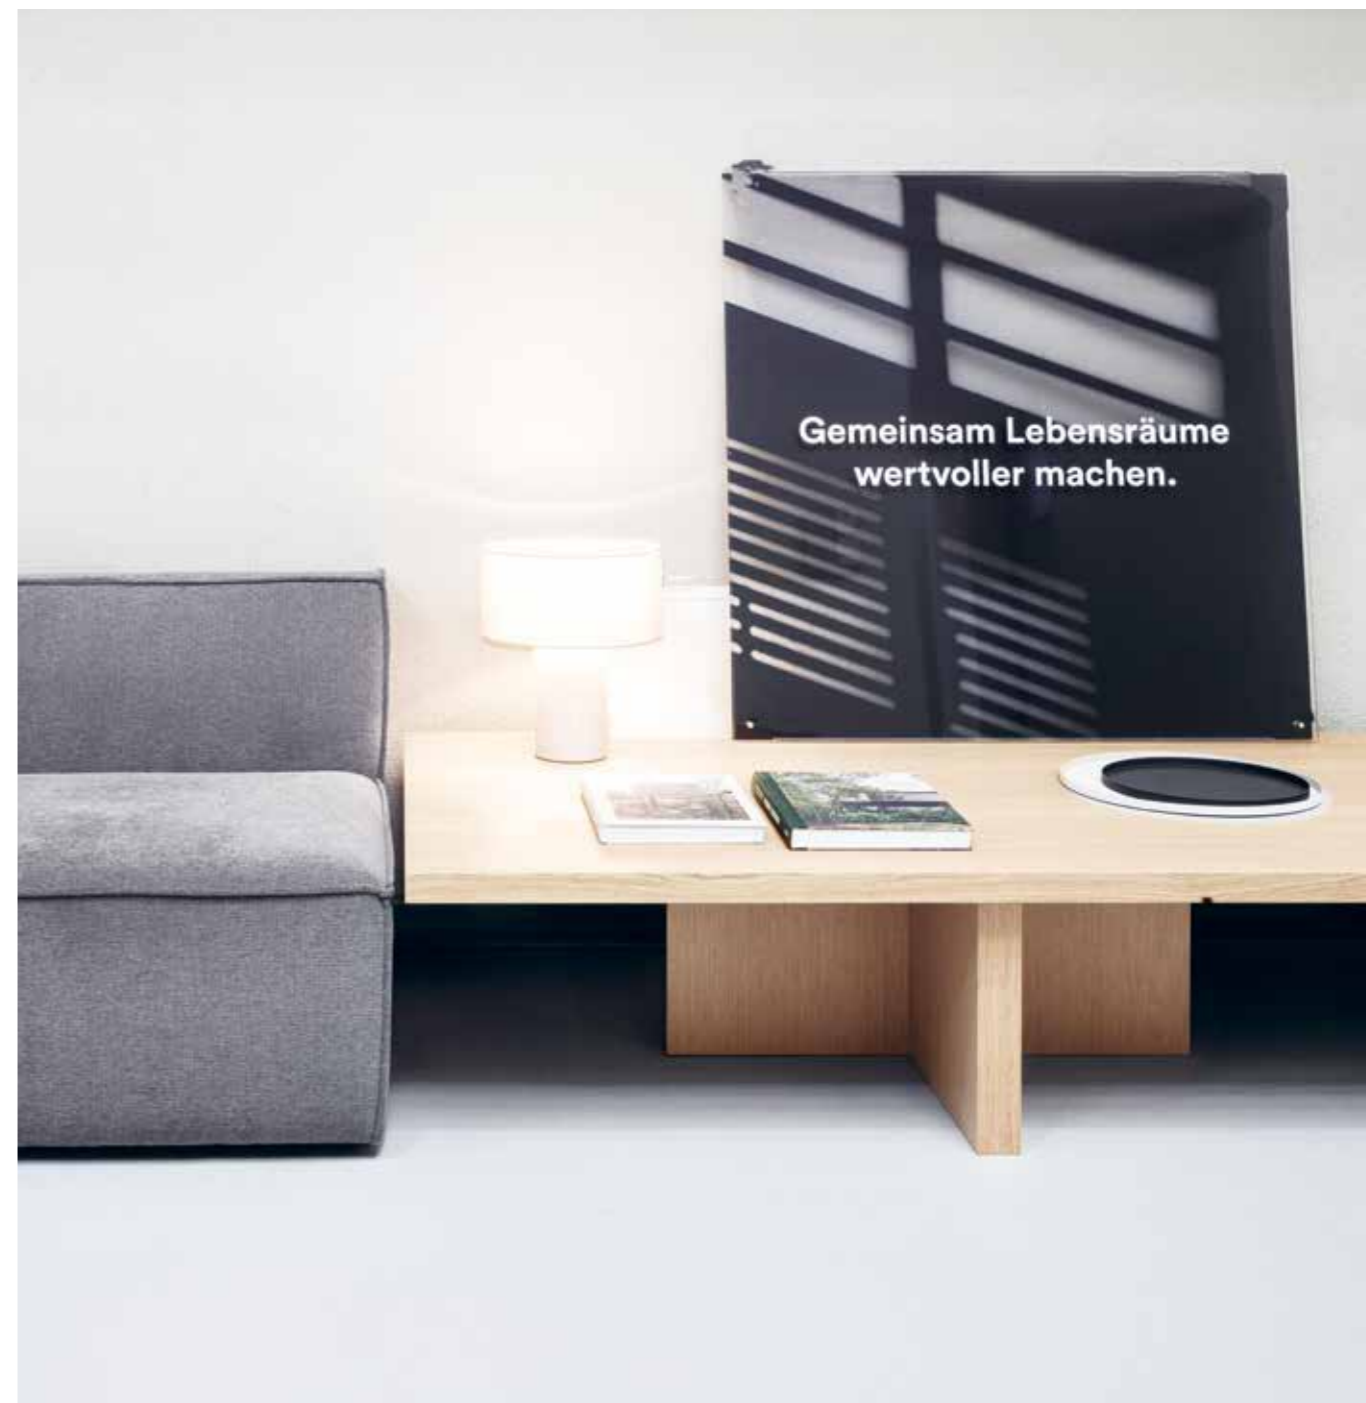

Advies op maat voor uw project

Ervaar de diversiteit van onze zon- en weerbeschermingsoplossingen in een van onze STOBAG-showrooms. Onze experts geven u uitgebreid advies over terraszonweringen, zonweringen en over een geschikte keuze uit stoffen.

Boek een tijdstip in een van onze showrooms:
www.stobag.com/goto/showroom

Wenst u advies in uw huis? Onze gespecialiseerde partners geven u persoonlijk advies en zorgen voor planning en montage.

Zoek een gespecialiseerde partner in uw buurt:
www.stobag.com/goto/dealer-search

STOBAG AG
Deutschschweiz/Tessin
Pilatusring 1
5630 Muri
Switzerland

STOBAG AG
Europe
Pilatusring 1
5630 Muri
Switzerland

STOBAG SA
Suisse Romande
En Budron H / 18
1052 Le Mont-sur-Lausanne
Switzerland

STOBAG
North America Corp.
1445 Norjohn Ct Unit 7
Burlington, ON L7L OE6
Canada

STOBAG
Österreich GmbH
Radlberger Hauptstrasse 100
3105 St. Pölten-Unterradlberg
Austria