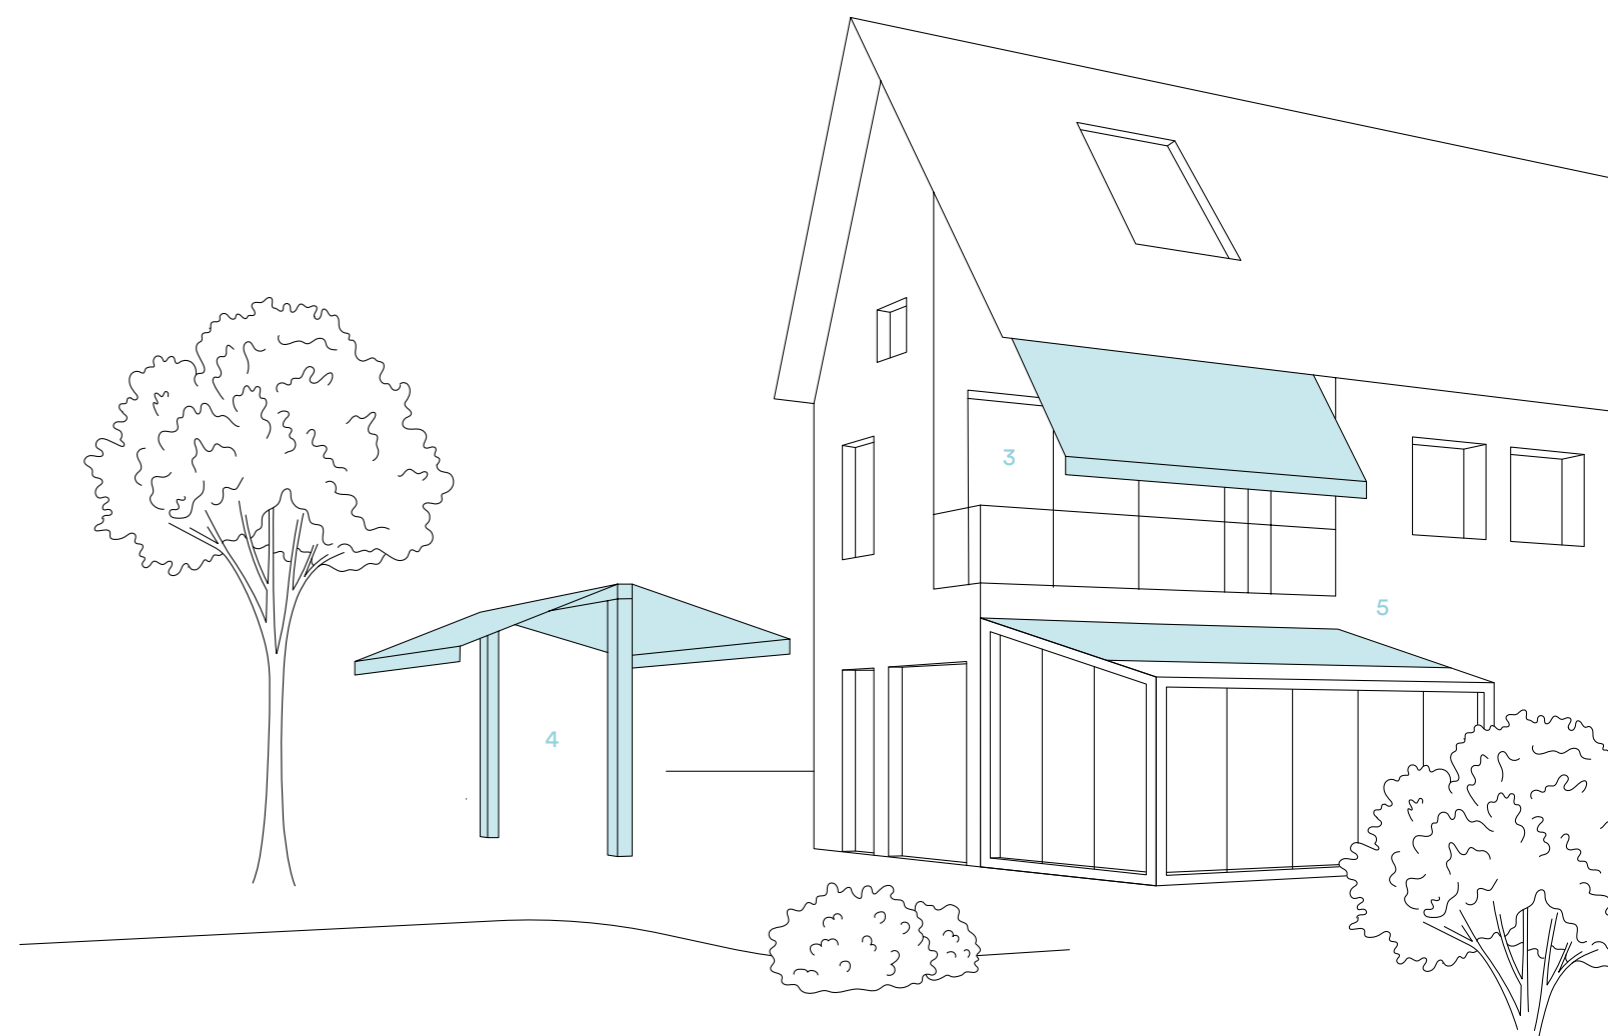

Sinds onze oprichting in 1964 werken we dagelijks aan het creëren van een harmonieuze verbinding tussen gebouw en omgeving met zon- en weerbeschermingsoplossingen.

De naam STOBAG is afgeleid van «Storen Bau Gattikon» en staat al meer dan 60 jaar voor kwaliteit, vooruitgang en passie om het buitenleven mooier te maken. Uit een kleine werkplaats ontwikkelde zich een internationaal actief familiebedrijf met 750 werknemers wereldwijd, waarvan 350 in de hoofdzetel in Muri AG.

Inspiratie beleven

Onze rooftop-showroom van 2000 m² nodigt uit om nieuwe leefruimtes te ontdekken die open en stijlvol zijn en tal van mogelijkheden bieden. Hier ervaart u design en functionaliteit van dichtbij, te midden van tuinfaferelen met water, licht en weelderige beplanting. De veelzijdigheid van onze producten laat zien hoe leefruimtes harmonieus naar buiten kunnen worden uitgebreid. Tuinmeubelen en een moderne tuinkeuken geven een inspirerend accent en brengen het samenspel van architectuur en natuur tot leven. Zo ontstaat een plaats waar ideeën groeien en waar uw persoonlijke leefruimte begint.

Samen maken we leefruimtes waardevoller. Met de zonneschermen van STOBAG transformeert u uw buitenruimte in een plek vol comfort en stijl, perfect afgestemd op uw terras, uw balkon of uw tuin. Onze oplossingen combineren design en functionaliteit en creëren buitenruimtes die uitnodigen om er te vertoeven.

2 Dakterras

In dakwoningen is er licht en ruimte. Een zonwering zorgt voor een effectieve zonnebescherming zodat u deze oppervlakken ook bij intensieve zonnestraling comfortabel kunt gebruiken. Onze oplossingen worden aan de gevel gemonteerd of zijn vrijstaand. Dankzij hun hoge windstabiliteit zijn ze ook uitstekend geschikt voor onbeschermd locaties.