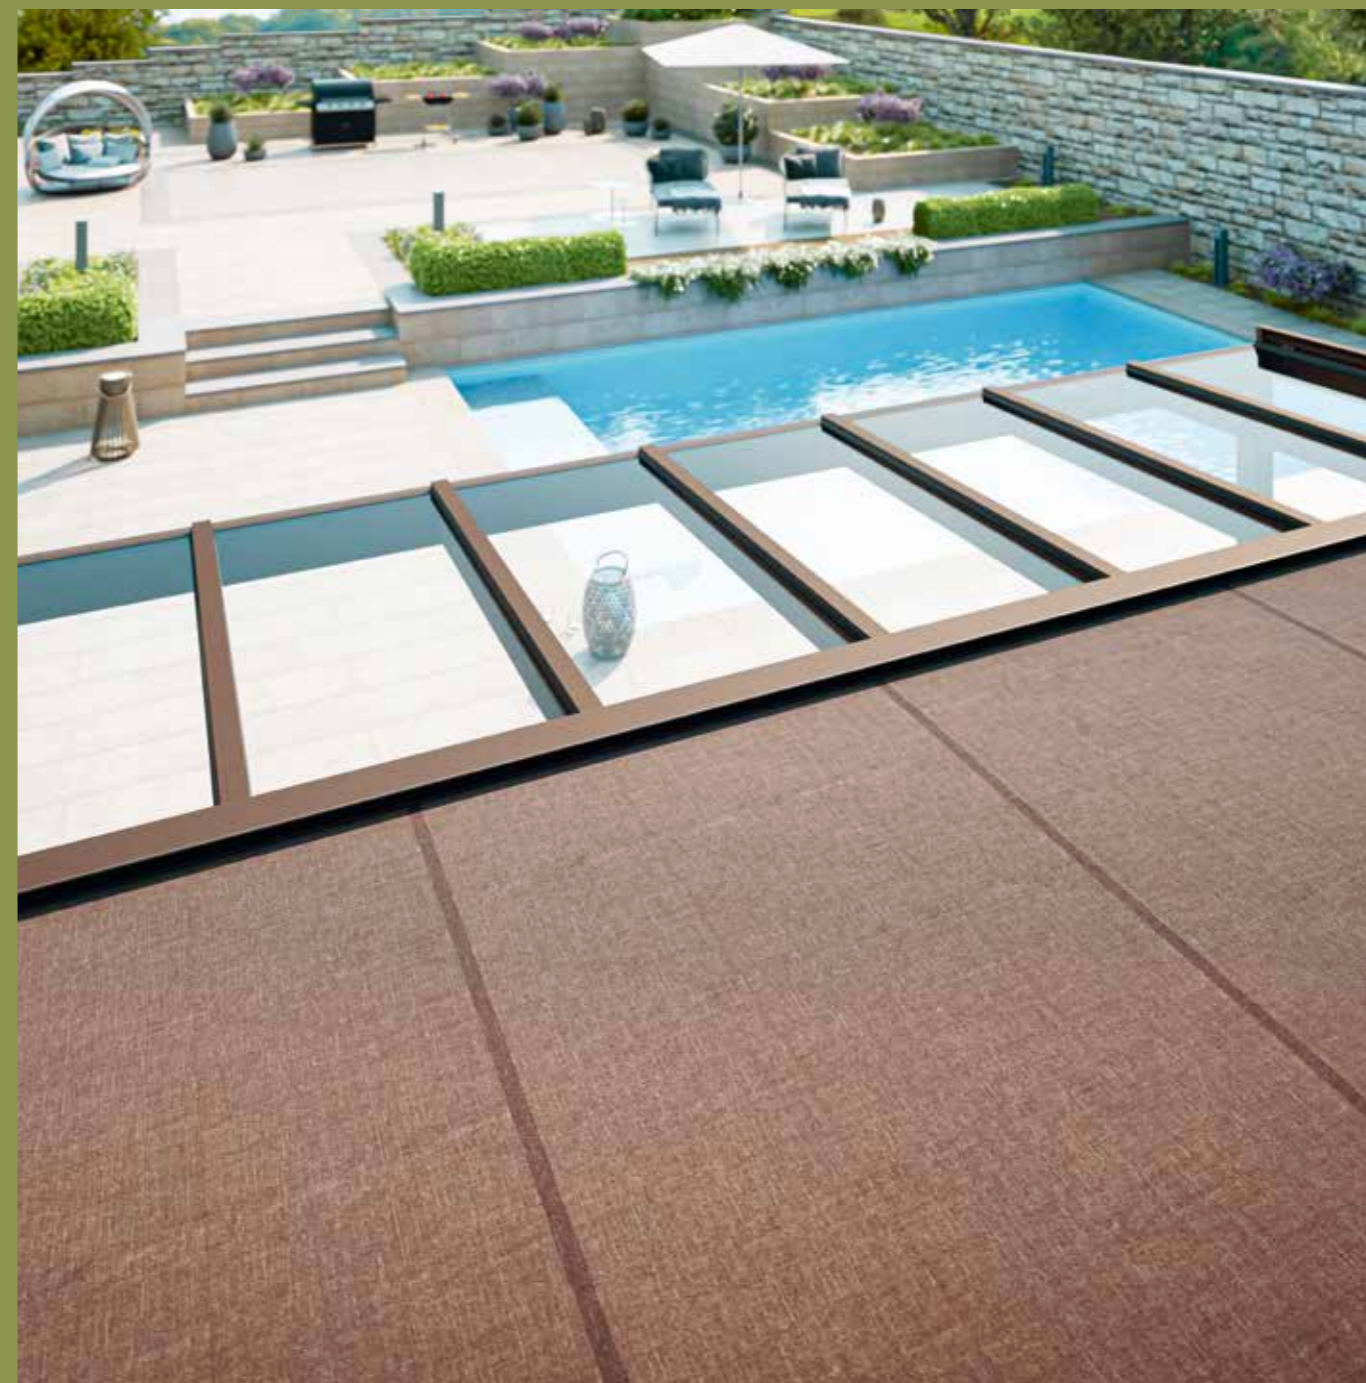

Alle technische informatie vindt u op bladzijde 85