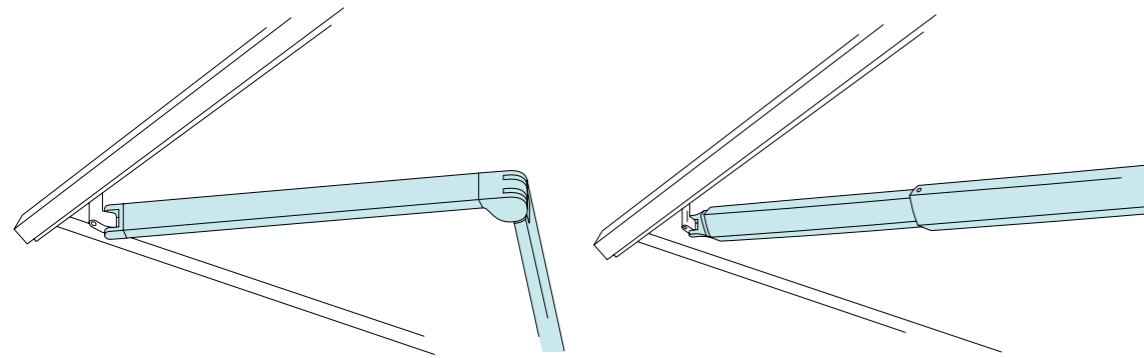

Uw zonwering – net zo uniek als uw leven

Dankzij een verscheidenheid aan modellen, kleuren en slimme comfortopties wordt uw buitenruimte uw favoriete plek. Of het nu gaat om robuuste knikarmen of de exclusieve Trilliant telescopische armen, STOBAG biedt oplossingen op maat die stabiliteit en design combineren. Vul uw zonwering aan met sfeervolle verlichting, slimme bediening of een verlaagbare Volant-Plus die beschermt tegen de laagstaande zon.

Zonneschermen met knikarmen

Knikarmen vormen het hart van elke klassieke zonwering. Ze zorgen voor een gelijkmatige uitschuifbeweging en doekspanning, zelfs bij grote breedtes. Dankzij de nauwkeurige constructie geniet u van stabiliteit en duurzaamheid, gecombineerd met een tijdloos design.