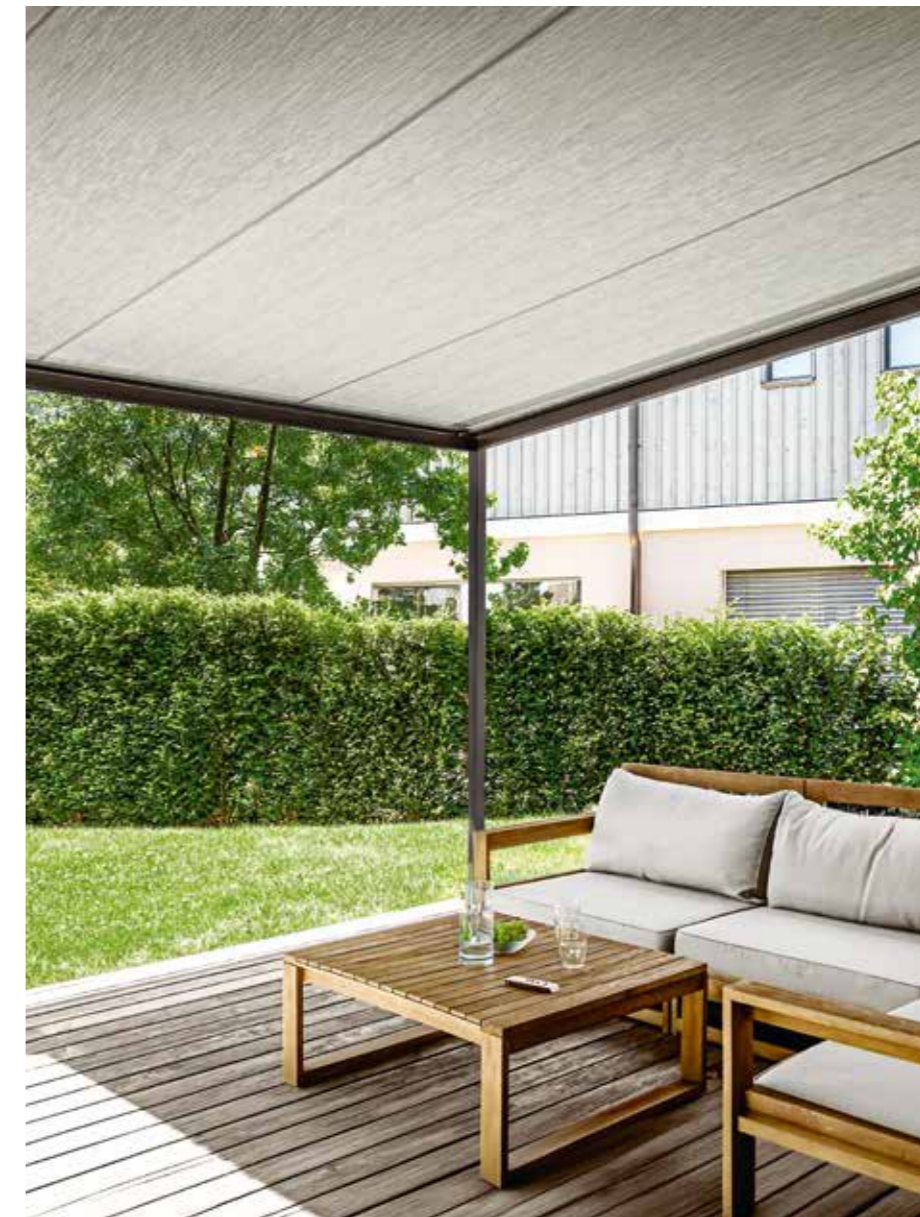

Sfeervolle verlichting

Geniet ook 's avonds van uw terras dankzij de rechtstreeks in de constructie geïntegreerde led-verlichting. Kies zelf of de verlichting in de geleidebuis, in de geleiders of op beide plekken wordt geïntegreerd. De Tunable White-technologie zorgt voor zacht, warm licht om te ontspannen of helder, duidelijk licht om te lezen of te eten. Ze past de lichtsfeer eenvoudig aan uw stemming aan. De verlichting is niet alleen praktisch, maar ook prachtig geïntegreerd in het productdesign. Zo ontstaat een aangename sfeer die uw buitenruimte met een weldadige ambiance vult.