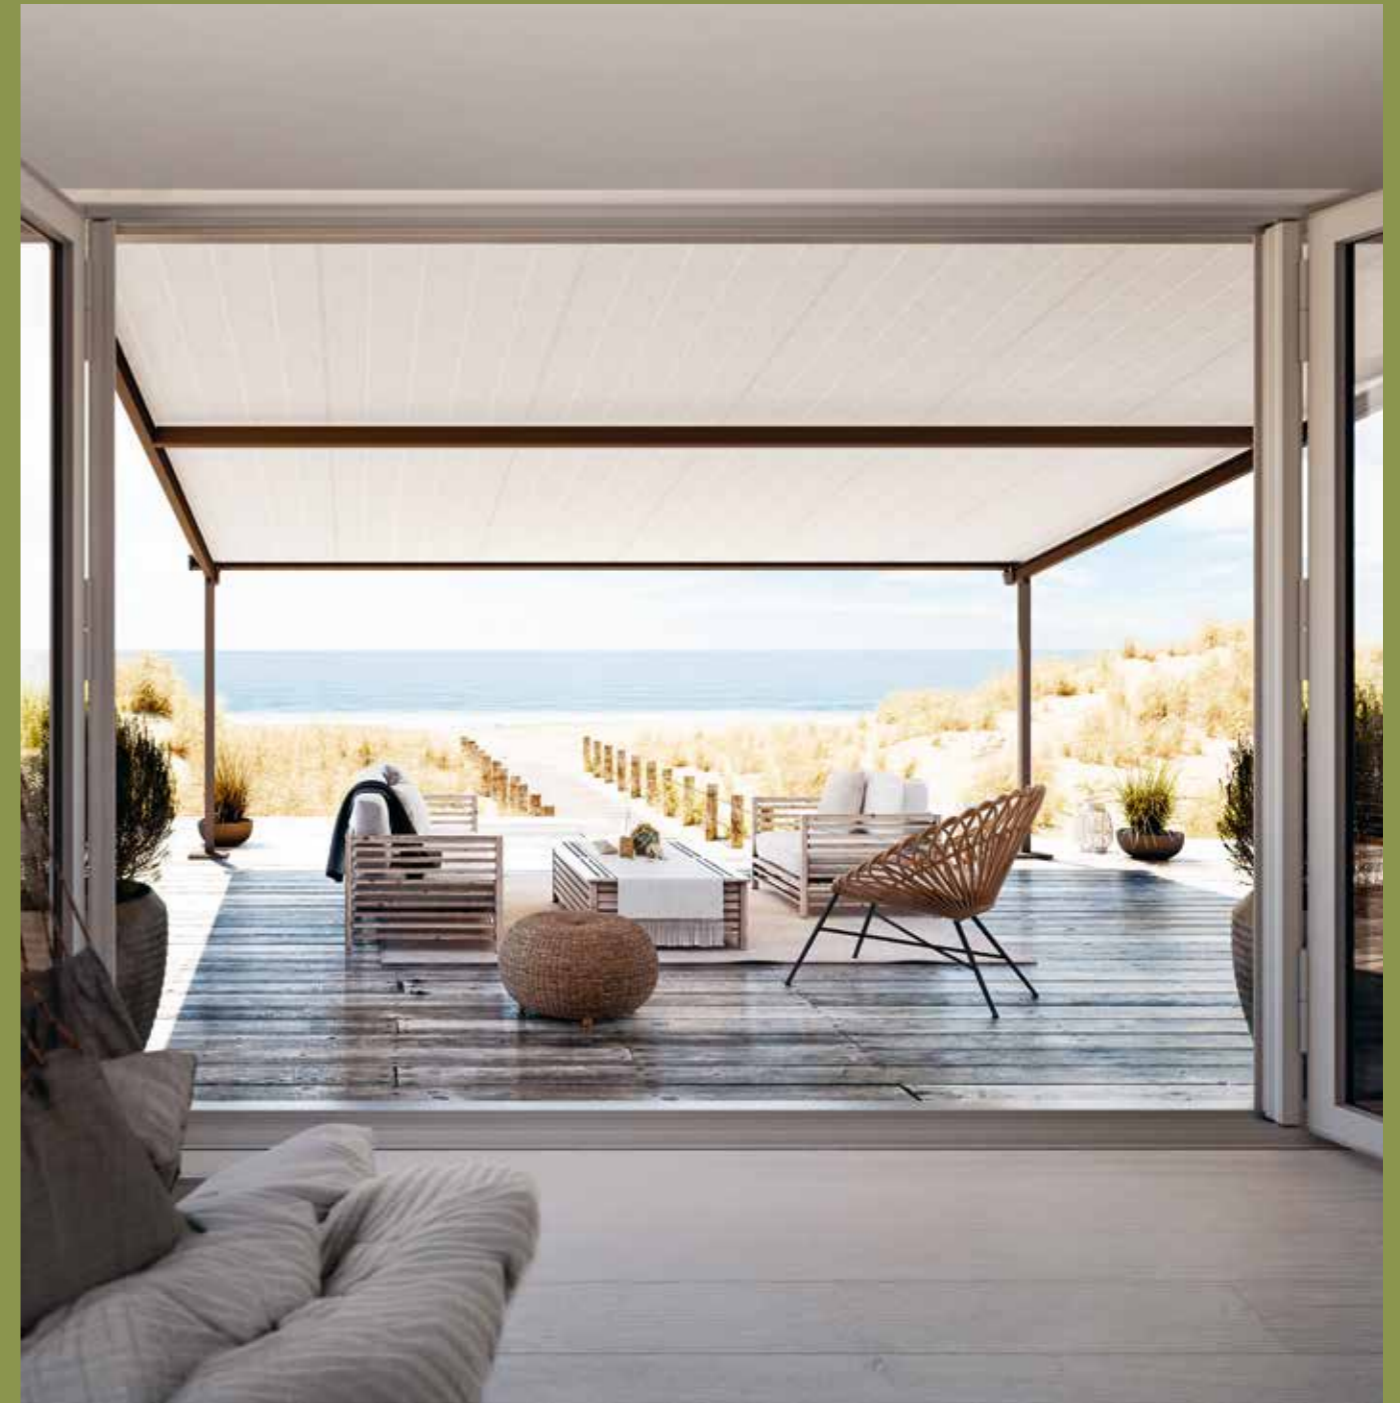

Alle technische informatie vindt u op bladzijde 71