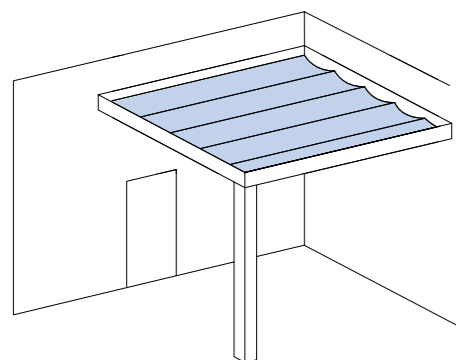

Past zich aan de locatie aan

De BAVONA Soft-Top wordt uiterst nauwkeurig vervaardigd, past naadloos in de architectuur en geeft uw tuin een elegante zuiderse toets. Als pergola aan de gevel, vrijstaand paviljoen, stijlvolle atriumoplossing of geraffineerde hoekvariant: ze verbindt kubisch design met veelzijdige inzetbaarheid en creëert een mooi levensgevoel in de eigen tuin.

Zonwering en regencomfort verenigd: Met standaard motoraandrijving kan het doek met een druk op de knop worden uit- of ingeschoven. Het vouwscherm biedt betrouwbare zonwering en beschermt dankzij het waterdichte pvc-doeek ook bij matige regen. Het geïntegreerde afvoersysteem leidt het water via de steunpalen af. Kies uit verschillende doekkleuren en profiteer van brandwerende materialen voor veiligheid, design en functionaliteit.

* Product ASTANO Soft-Top S. 67