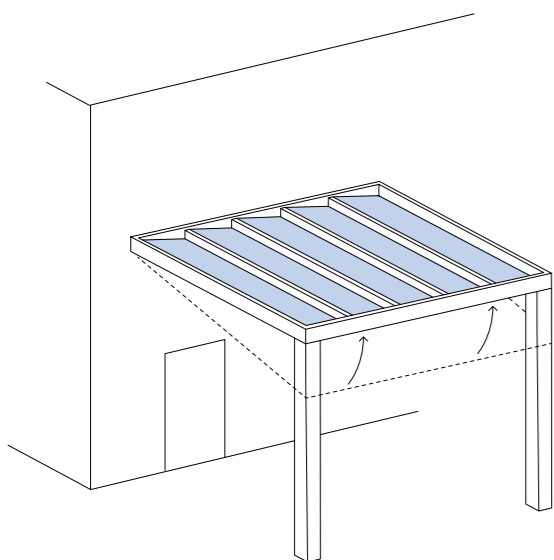

Met een slechts 20 cm slanke constructieframe en een technisch verfijnde, gepatenteerde glasinleg ontstaat een dak voor elk seizoen zonder dakhelling, voor een onmiskenbare esthetiek.

Minder ramen. Meer effect.

De constructie zorgt voor een maximale inval van daglicht en een heldere, vriendelijke sfeer die de binnen- en buitenruimte harmonisch in elkaar laat overgaan. Het vrije uitzicht naar buiten zorgt voor een openheid en weidsheid. Compacte, stijlvolle steunen bieden naast een geïntegreerd stopcontact voor meer comfort. Het beste is dat VETRO FINO heeft geen dakhellingen. De kubusvormige, horizontale constructie garandeert een volle Durchgangshöhe en een modern, helder design dat duidelijk anders is dan klassieke glasdaken.

Sterk. Slank. Stevig.

VETRO FINO mag dan al verfijnd zijn, het is een echte krachtpatser. De constructie kan moeiteloos een sneeuwbelasting tot 450 kg/m² dragen. Dat betekent dat uw leefruimte buiten zelfs bij ernstig winterweer veilig en beschermd blijft. Het systeem kan ook worden ingesteld volgens de lokale sneeuwvoorschriften, zodat het optimaal aan de specifieke omstandigheden is aangepast.