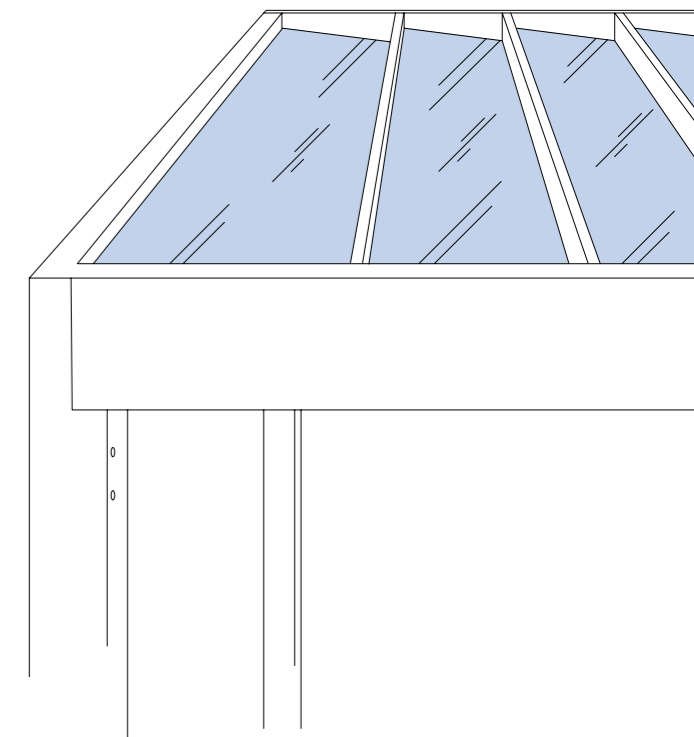

Glazen dak

Een glazen dak geeft het hele jaar een betrouwbare bescherming tegen het weer en laat tegelijkertijd heel veel daglicht door. Zo geniet u met één oplossing van bescherming en licht. Uw tuinmeubelen en zelfs de buitenkeuken blijven elk seizoen betrouwbaar beschermd: 365 dagen per jaar. Op zonnige dagen kan het onder een glasdak snel warm worden. Een integreerbare dakzonwering is daarom een aanrader. Die zorgt voor een aangename schaduw, vermindert de warmte en beschermt betrouwbaar tegen schittering voor voelbaar meer comfort.