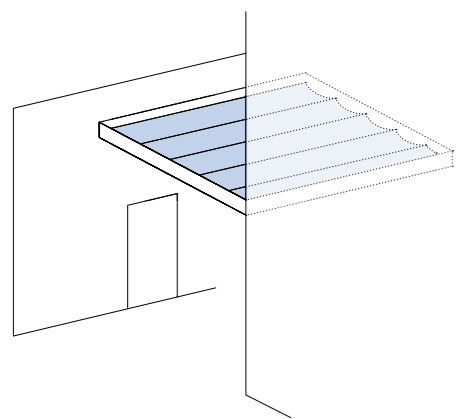

Past zich aan de locatie aan

De BAVONA Soft-Top wordt uiterst nauwkeurig vervaardigd, past naadloos in de architectuur en geeft uw tuin een elegante zuiderse toets. Als pergola aan de gevel, vrijstaand paviljoen, stijlvolle atriumoplossing of geraffineerde hoekvariant: ze verbindt kubisch design met veelzijdige inzetbaarheid en creëert een mooi levensgevoel in de eigen tuin.

Zonwering en regencomfort verenigd: Met standaard motoraandrijving kan het doek met een druk op de knop worden uit- of ingeschoven. Het vouwscherm biedt betrouwbare zonwering en beschermt dankzij het waterdichte pvc-doeek ook bij matige regen. Het geïntegreerde afvoersysteem leidt het water via de steunpalen af. Kies uit verschillende doekkleuren en profiteer van brandwerende materialen voor veiligheid, design en functionaliteit.

* Product ASTANO Soft-Top S. 67