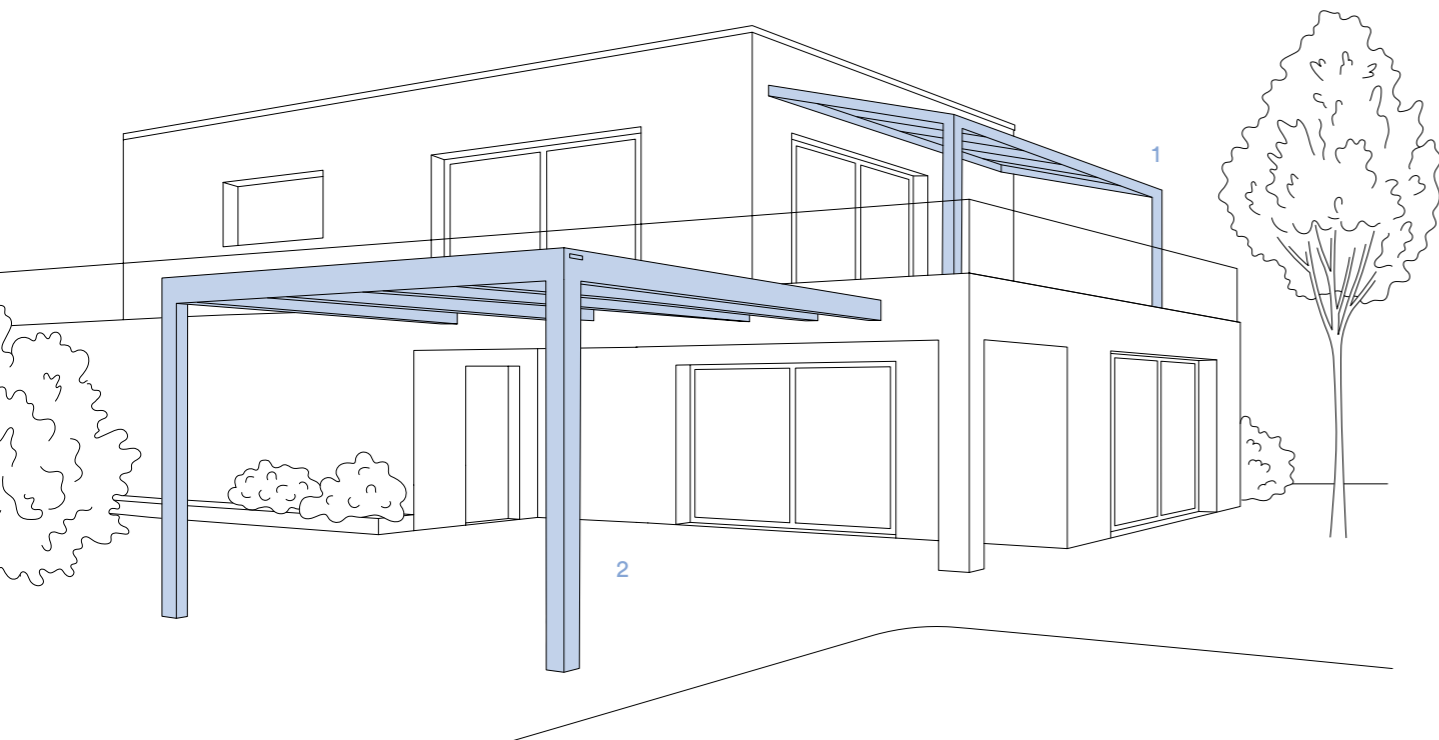

Op maat gemaakte terrasdaken creëren ruimte om buiten te leven en toch optimaal beschermd te zijn. Of voor het zonnige terras of de beschutte zithoek: onze hoogwaardige overkappingsoplossingen passen zich flexibel aan uw woning aan en bieden betrouwbare bescherming.

1 Dakterras

Wanneer u de hele dag aan de zon wordt blootgesteld, is een robuuste bescherming essentieel. Vooral bij grote oppervlakken loont een vroegtijdige planning. Onze vrijstaande of aan de gevel gemonteerde overkappingen bieden duurzame bescherming en maken van uw buitenruimte een comfortabele oase van welzijn.

2 Terras

Een terrasdak biedt niet alleen bescherming tegen het weer, maar breidt de leefruimte naar buiten uit. Een lichtdoorlatend glazen dak zorgt voor een licht interieur. Slanke, geïntegreerde oplossingen zoals glazen, lamellen of stoffen daken verbinden het gebouw en de buitenruimte op harmonieuze wijze.

3 Tuin

Vrijstaande terrasdaken als stijlvolle eilanden in het groen. Of met stoffen bekleding of draaibare lamellen: de extra oppervlakte creëert een beschermde ruimte in de buitenlucht en beschermt tegelijkertijd uw tuinmeubelen tegen wind en weer.

4 Atrium

Een atrium creëert een nieuwe ruimte tussen twee of vier muren en is open, luchtig en flexibel. Of met elegant lamellendak of licht stoffen dak: beide varianten bieden bescherming en kunnen afhankelijk van het weer comfortabel worden geopend.