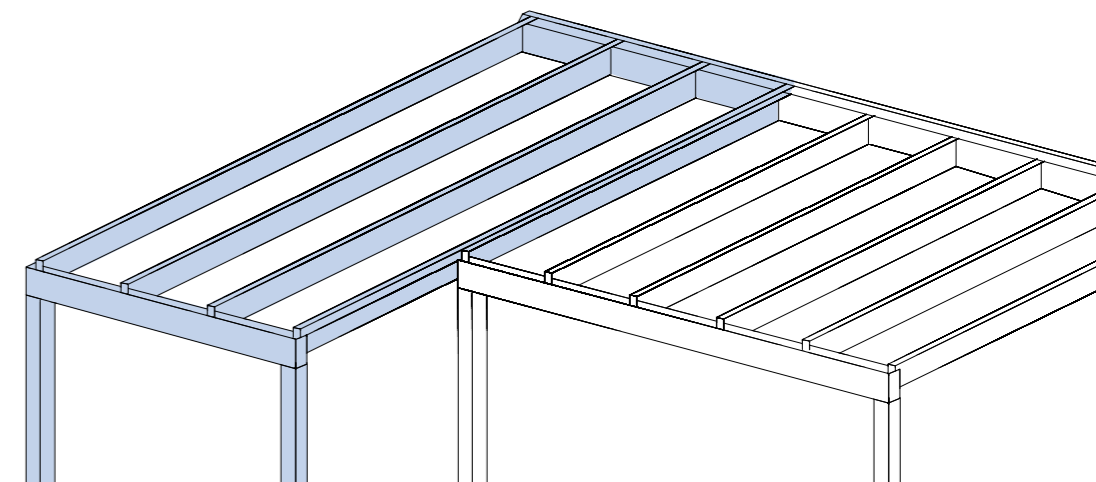

NYON Plus gaat verder dan het klassieke glasdak en biedt nieuwe ontwerpvrijheid. Dankzij de doordachte constructie kunnen ook speciale vormen worden gerealiseerd, of asymmetrische dakoplossingen, speciale maten of bijzondere eisen aan functie en design.

Door deze flexibiliteit is NYON Plus de ideale oplossing voor veeleisende architectuurprojecten waar standaard niet voldoende is. De slanke lijnenvoering blijft daarbij behouden, voor een esthetisch helder totaalbeeld dat harmonieus in elke omgeving past.