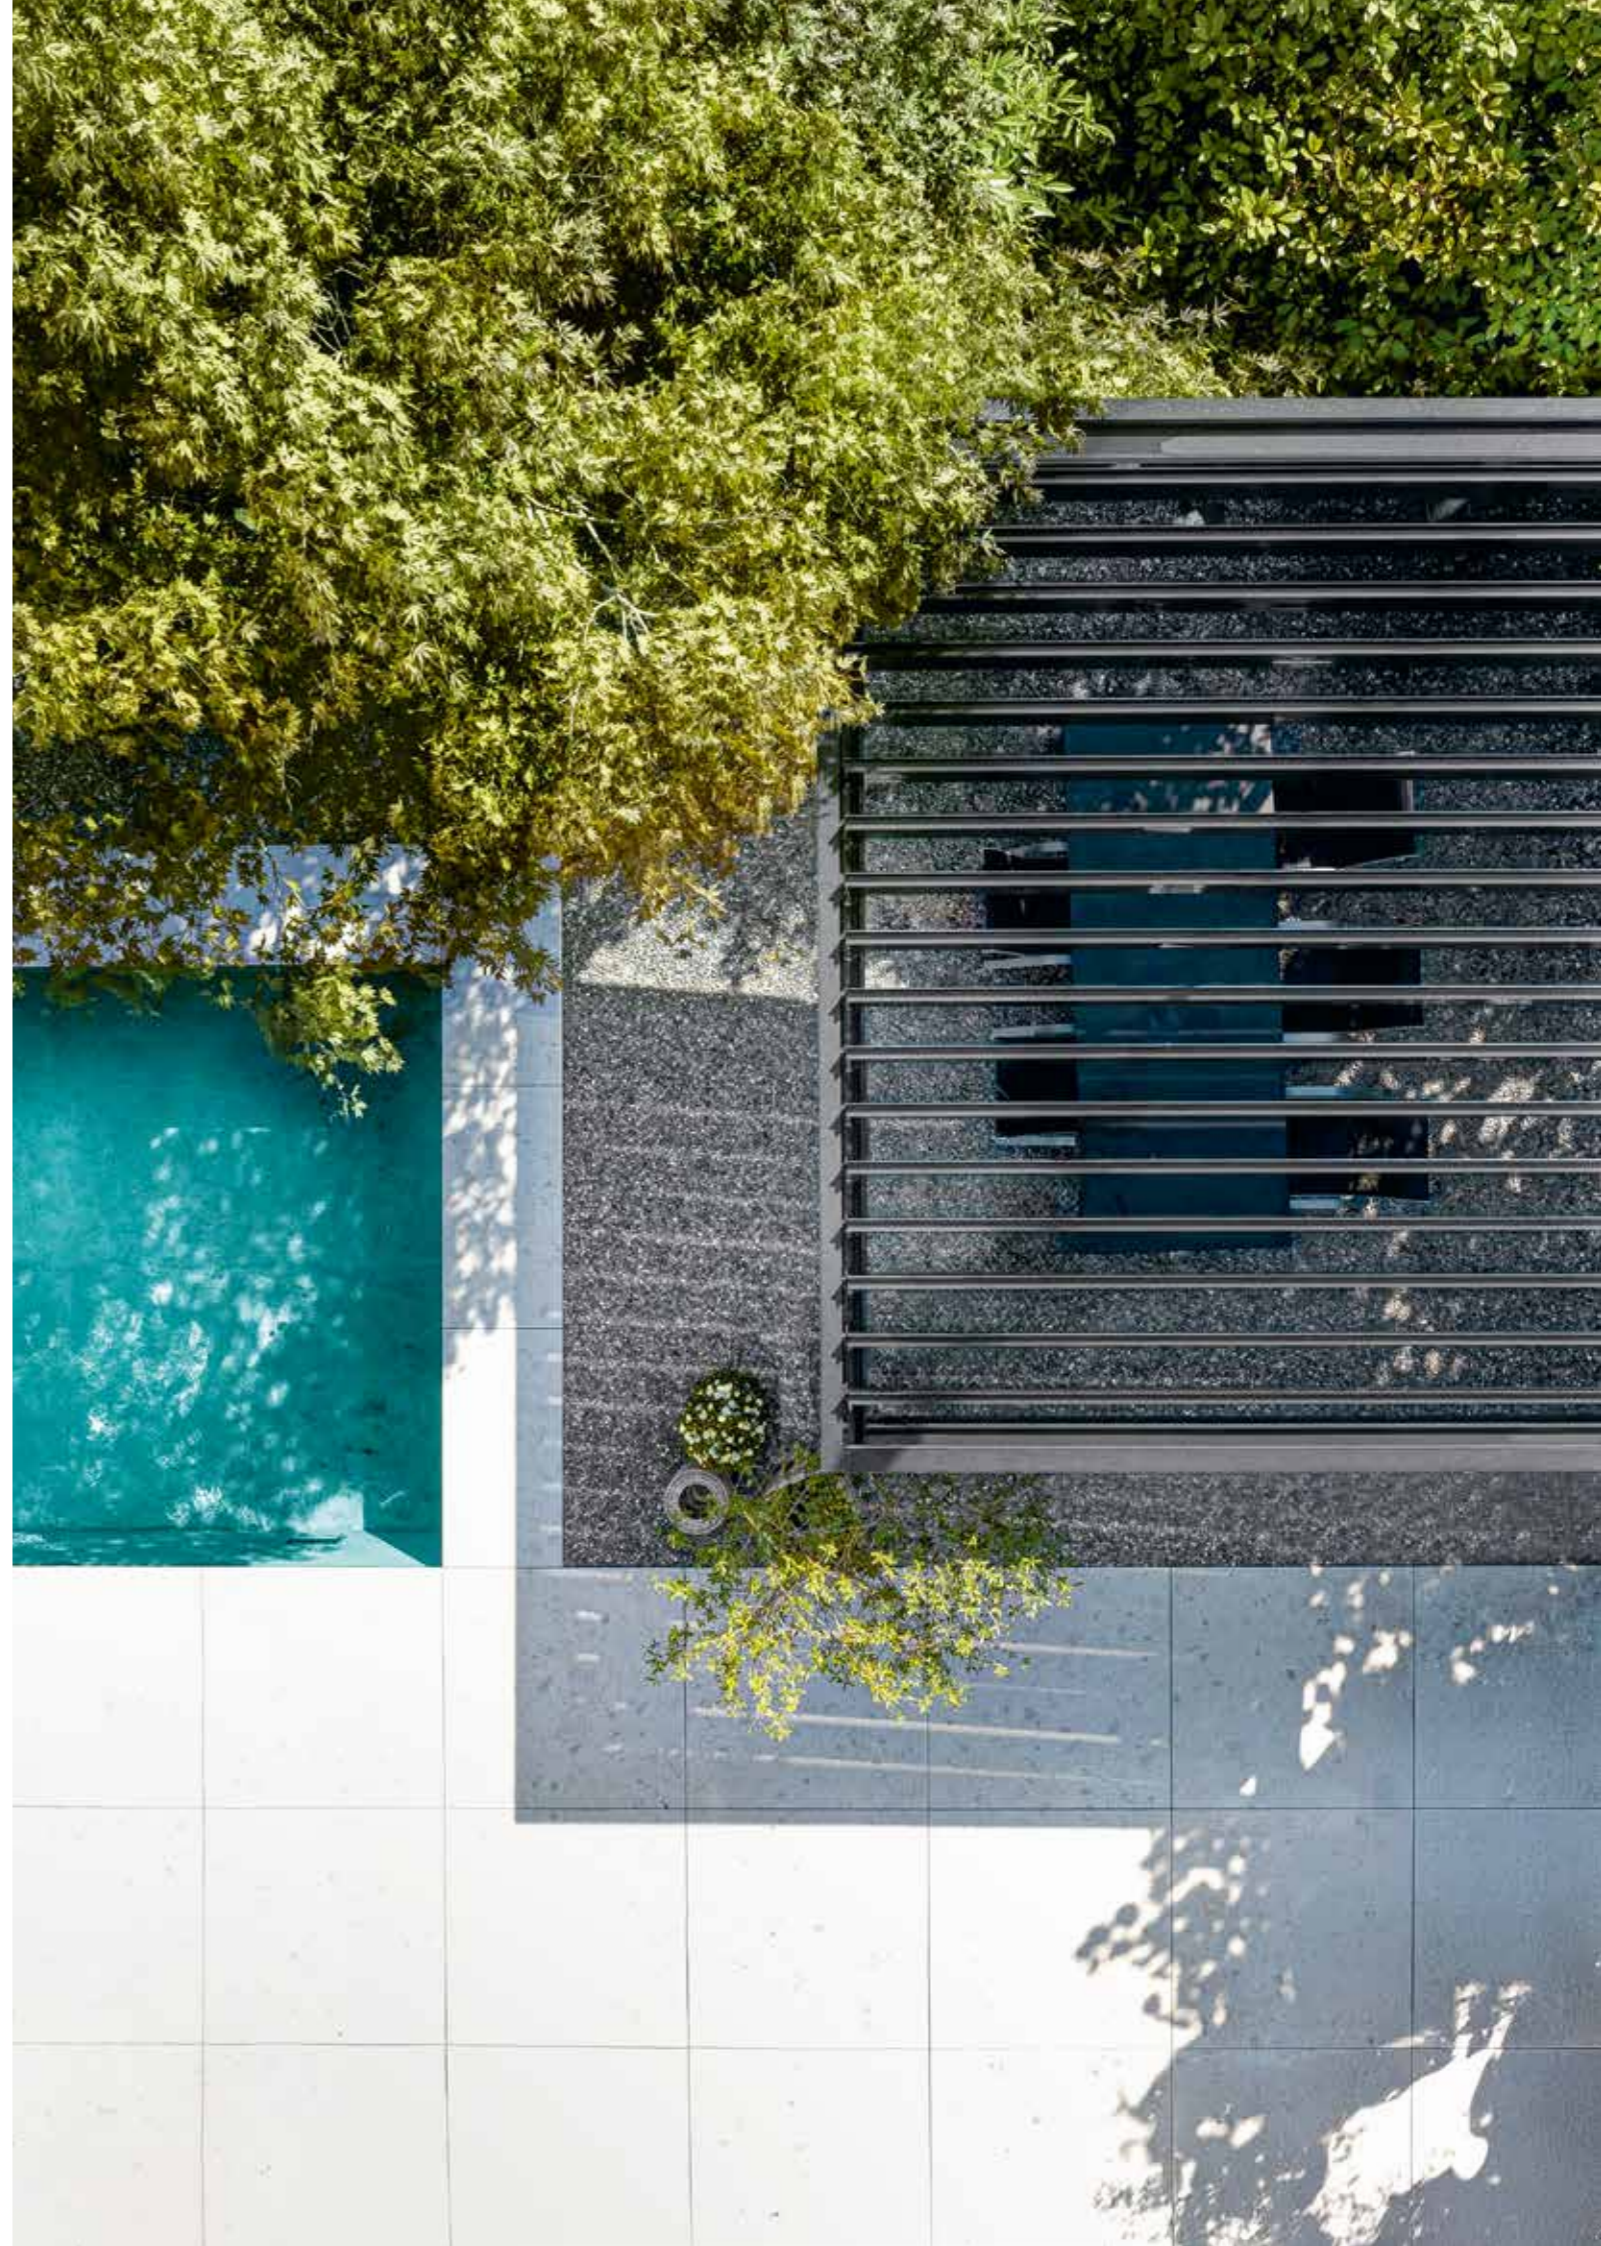

Licht, lucht en vrijheid – geheel naar wens

De aluminium lamellen zijn kantelbaar tot 160° en vormen het hart van het terrasdak. Dankzij deze buitengewone flexibiliteit is nauwkeurige regeling over de hele dag mogelijk. Zacht zonlicht in de ochtend, verkoelende schaduw rond het middaguur en 's avonds een open blik op de sterrenhemel: de lamellen passen zich aan elke stemming en elk weer aan. In gesloten positie beschermen ze tegen de regen en bieden ze een veilige schuilplaats. Geopend zorgen ze voor een natuurlijke ventilatie: warme lucht stijgt en onts-

napt, terwijl koelere lucht wordt aangevoerd. Dit effect creëert een aangenaam bioklimaat. Dat ze 160° kantelbaar zijn, is niet alleen een technisch detail, maar biedt ook extra comfort: Dit maakt verfijnde lichtregeling mogelijk, voorkomt harde schaduwen en zorgt voor een lichte, aangename sfeer – ook bij intens zonlicht. Zo geniet u ook op hete dagen van uw buitenruimte, die op elk moment van de dag uw favoriete plek wordt en u uitnodigt het tuinseizoen te verlengen, van het vroege voorjaar tot de gouden nazomer.

Scan de QR-code en zie BAVONA in actie – met indrukwekkende lamellen die tot 160° kantelbaar zijn.