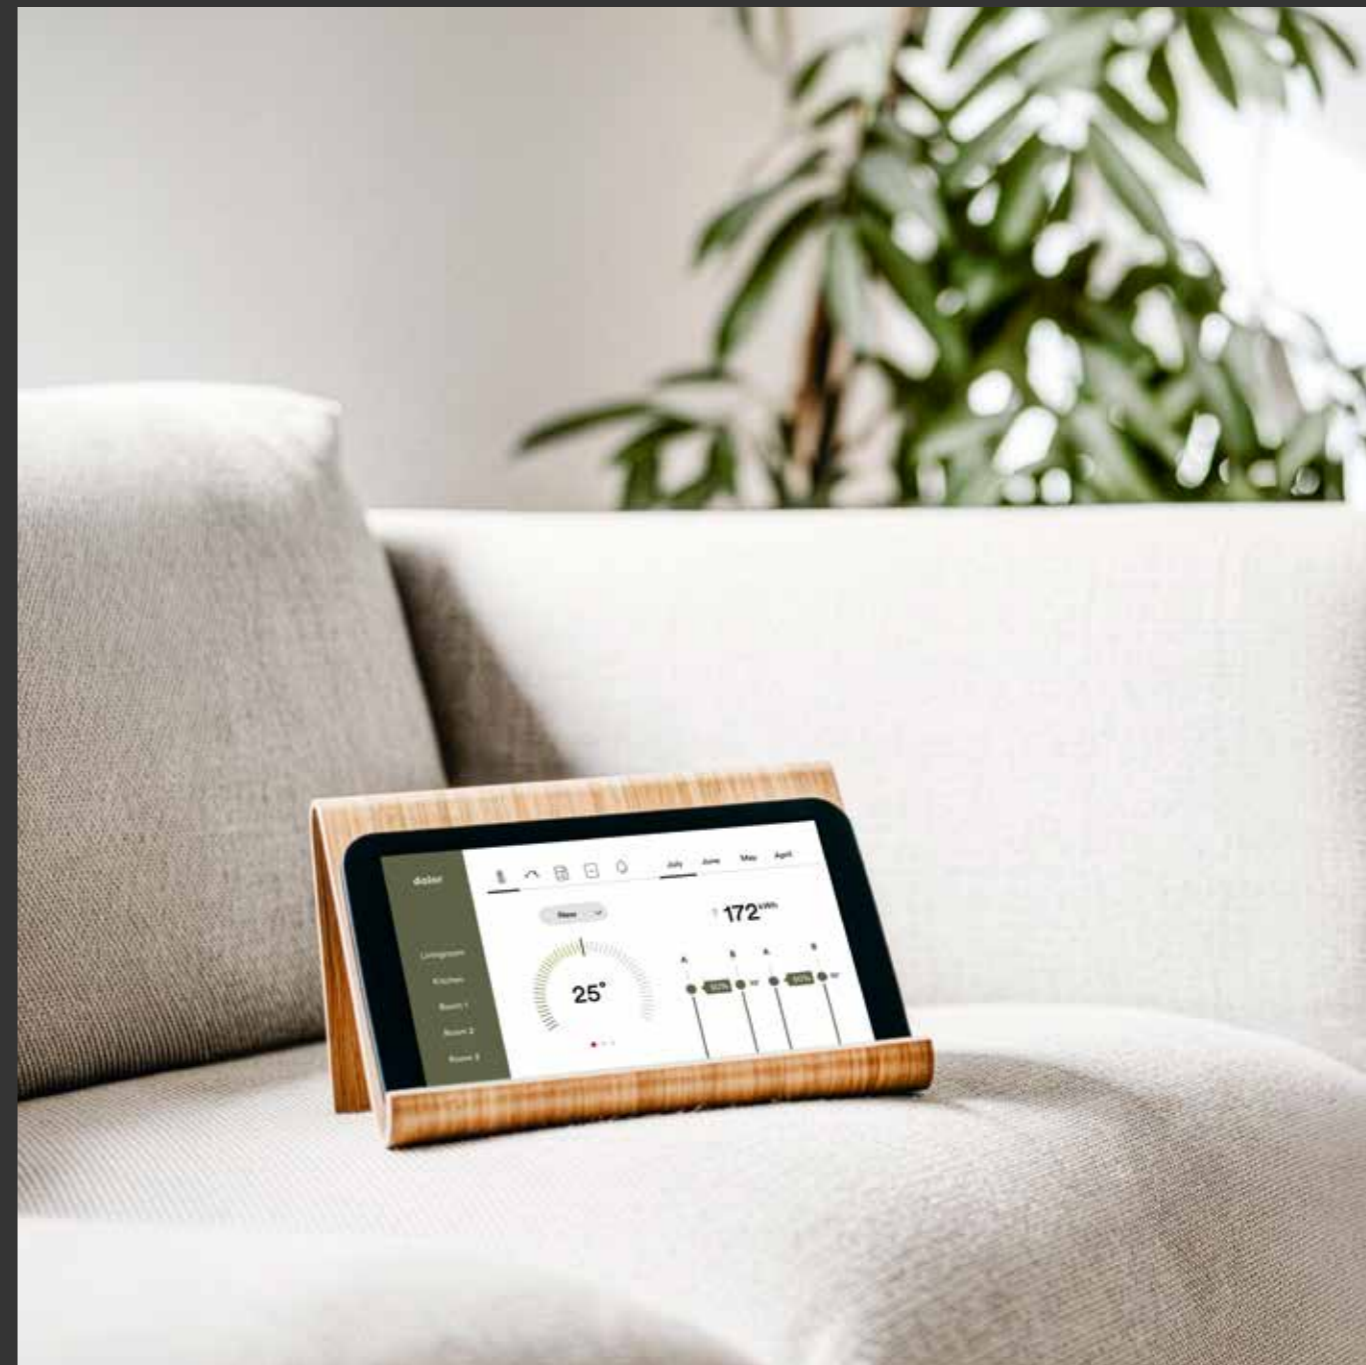

U kunt alles centraal bedienen: zonwering, terrasdakzonwering of verticale zonwering. U opent of sluit zonneschermen met een klik, regelt het licht naar wens, dimt het licht of past de kleurtemperatuur aan. Ook de Volant-Plus schuift u gemakkelijk in en uit, de lamellen van lamellendaken draait u traploos in de gewenste stand, en de screens reageren flexibel op uw wensen. Kies tussen de klassieke bediening en slimme oplossingen die zich aan uw dagelijks leven en het weer aanpassen.