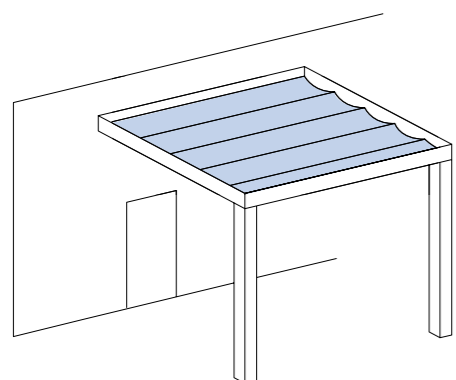

Past zich aan de locatie aan

De BAVONA Soft-Top wordt uiterst nauwkeurig vervaardigd, past naadloos in de architectuur en geeft uw tuin een elegante zuiderse toets. Als pergola aan de gevel, vrijstaand paviljoen, stijlvolle atriumoplossing of geraffineerde hoekvariant: ze verbindt kubisch design met veelzijdige inzetbaarheid en creëert een mooi levensgevoel in de eigen tuin.

Zonwering en regencomfort verenigd: Met standaard motoraandrijving kan het doek met een druk op de knop worden uit- of ingeschoven. Het vouwscherm biedt betrouwbare zonwering en beschermt dankzij het waterdichte pvc-doeek ook bij matige regen. Het geïntegreerde afvoersysteem leidt het water via de steunpalen af. Kies uit verschillende doekkleuren en profiteer van brandwerende materialen voor veiligheid, design en functionaliteit.

* Product ASTANO Soft-Top S. 67