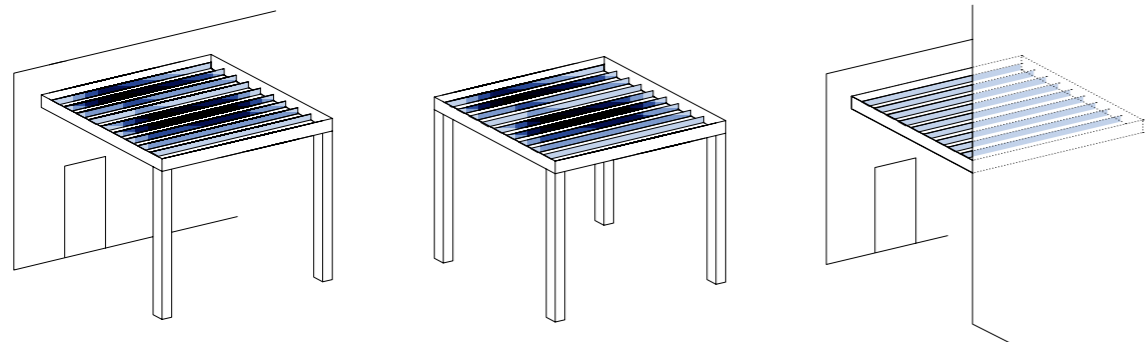

Geteste sterkte, voelbare kwaliteit.

De stabiele aluminiumconstructie van BAVONA draagt tot 120 kg/m² bij een gemiddelde grootte van 4 x 6 meter. Dat komt overeen met ongeveer het gewicht van een volwassen grizzlybeer. Ze staat voor kwaliteit die u voelt en veiligheid waarop u kunt vertrouwen. BAVONA is duurzaam, elegant en compromisloos robuust.