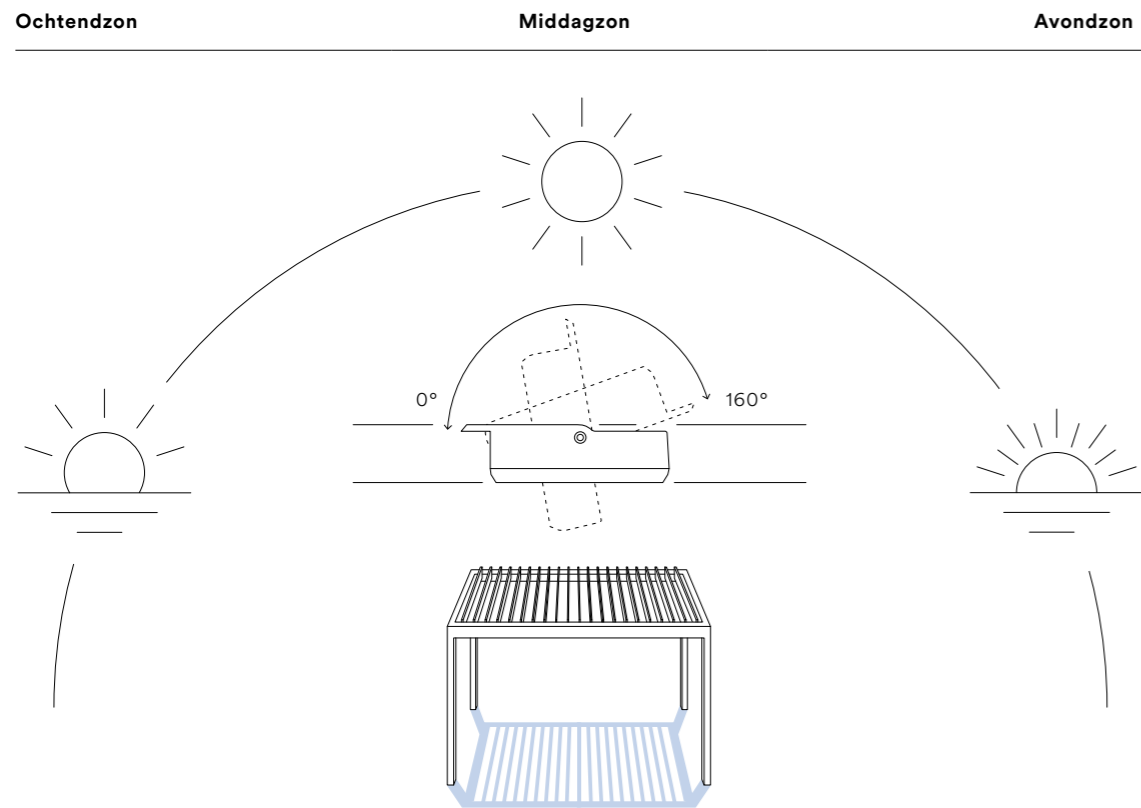

Licht, lucht en vrijheid – geheel naar wens

De aluminium lamellen zijn kantelbaar tot 160° en vormen het hart van het terrasdak. Dankzij deze buitengewone flexibiliteit is nauwkeurige regeling over de hele dag mogelijk. Zacht zonlicht in de ochtend, verkoelende schaduw rond het middaguur en 's avonds een open blik op de sterrenhemel: de lamellen passen zich aan elke stemming en elk weer aan. In gesloten positie beschermen ze tegen de regen en bieden ze een veilige schuilplaats. Geopend zorgen ze voor een natuurlijke ventilatie: warme lucht stijgt en onts-

napt, terwijl koelere lucht wordt aangevoerd. Dit effect creëert een aangenaam bioklimaat. Dat ze 160° kantelbaar zijn, is niet alleen een technisch detail, maar biedt ook extra comfort: Dit maakt verfijnde lichtregeling mogelijk, voorkomt harde schaduwen en zorgt voor een lichte, aangename sfeer – ook bij intens zonlicht. Zo geniet u ook op hete dagen van uw buitenruimte, die op elk moment van de dag uw favoriete plek wordt en u uitnodigt het tuinseizoen te verlengen, van het vroege voorjaar tot de gouden nazomer.

Scan de QR-code en zie BAVONA in actie – met indrukwekkende lamellen die tot 160° kantelbaar zijn.