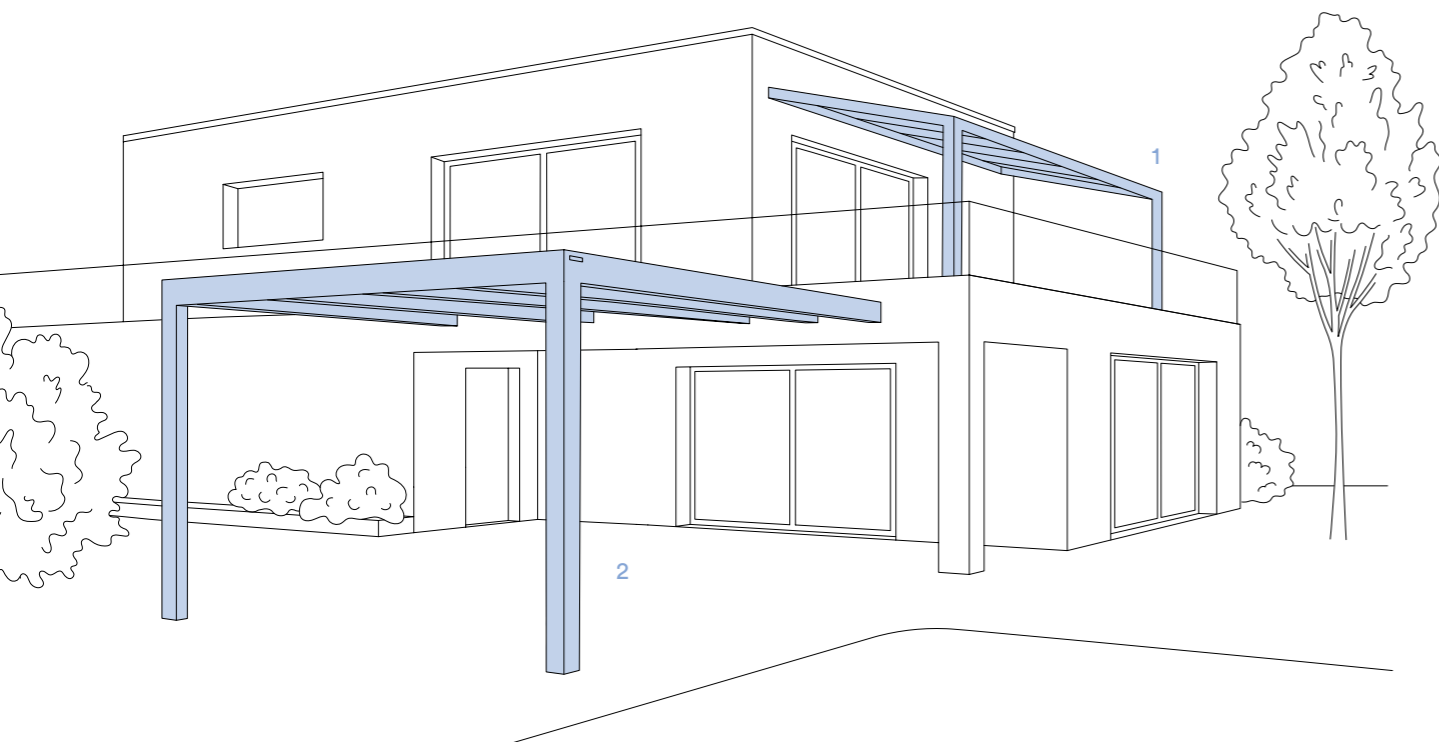

### Aux premières loges de l'inspiration

Notre rooftop showroom de 2000 m<sup>2</sup> vous invite à découvrir de nouveaux espaces de vie, à la fois ouverts, esthétiques et polyvalents. On peut y découvrir le design et la fonctionnalité, fondus dans des décors de jardin mêlant l'eau, la lumière et une végétation luxuriante. La diversité de nos produits montre comment l'on peut prolonger harmonieusement les espaces de vie à l'extérieur. Du mobilier de jardin et une cuisine d'été moderne apportent une touche inspirante et incarnent ce lien qui unit l'architecture et la nature. Un lieu où les idées fleurissent et où émerge votre propre espace de vie.

Les toits de terrasse sur mesure créent des espaces de vie qui permettent de passer du temps dehors tout en étant à l'abri. Que ce soit pour une terrasse ensoleillée ou un coin salon abrité, nos solutions de toiture haut de gamme s'adaptent à votre maison et vous offrent une protection fiable.

### 1 Terrasse de toit

Exposées au soleil toute la journée, les terrasses de toit ont besoin d'une protection robuste. Pour les grandes surfaces, une planification précoce est particulièrement recommandée. Qu'elles soient autoportantes ou fixées à la façade, nos toitures offrent une protection durable et transforment votre espace extérieur en une oasis de bien-être.

### 3 Jardin

Les toits de terrasse autoportants, des filots d'élégance dans la verdure. Surmontés d'une toile ou de lames orientables, ces surfaces supplémentaires créent un abri dehors et protègent votre mobilier de jardin du vent et des intempéries.