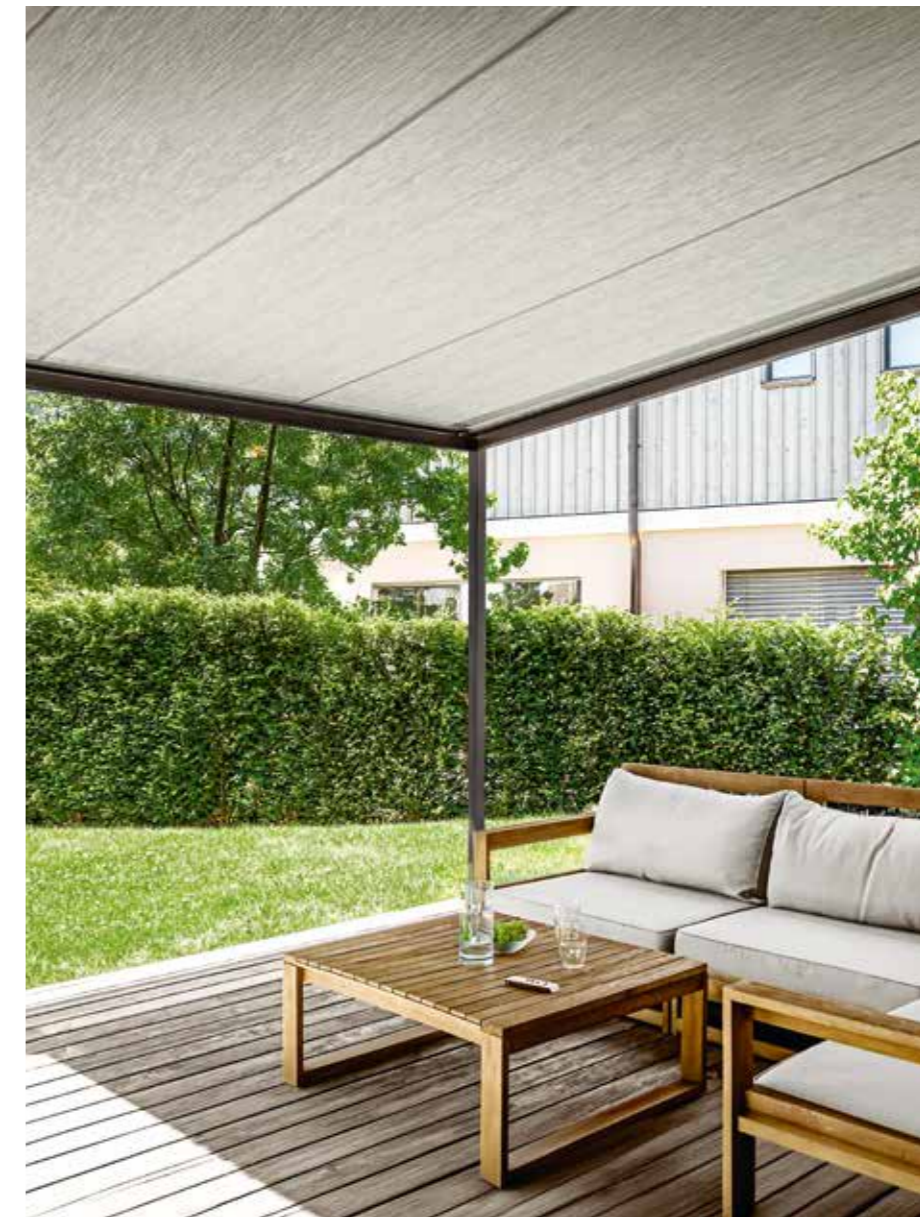

Éclairage d'ambiance

Grâce à son éclairage LED intégré, profitez aussi de votre terrasse en soirée. Choisissez vous-même l'emplacement de l'éclairage : sur ou dans les tubes de guidage, ou les deux. Adaptez facilement l'ambiance lumineuse à votre humeur grâce au système Tunable White : optez pour une lumière douce et chaude pour vous détendre ou pour une lumière vive et claire pour lire ou manger. L'éclairage est non seulement pratique, mais s'intègre aussi discrètement dans le design du produit. Il crée une atmosphère agréable propice au bien-être à votre extérieur.