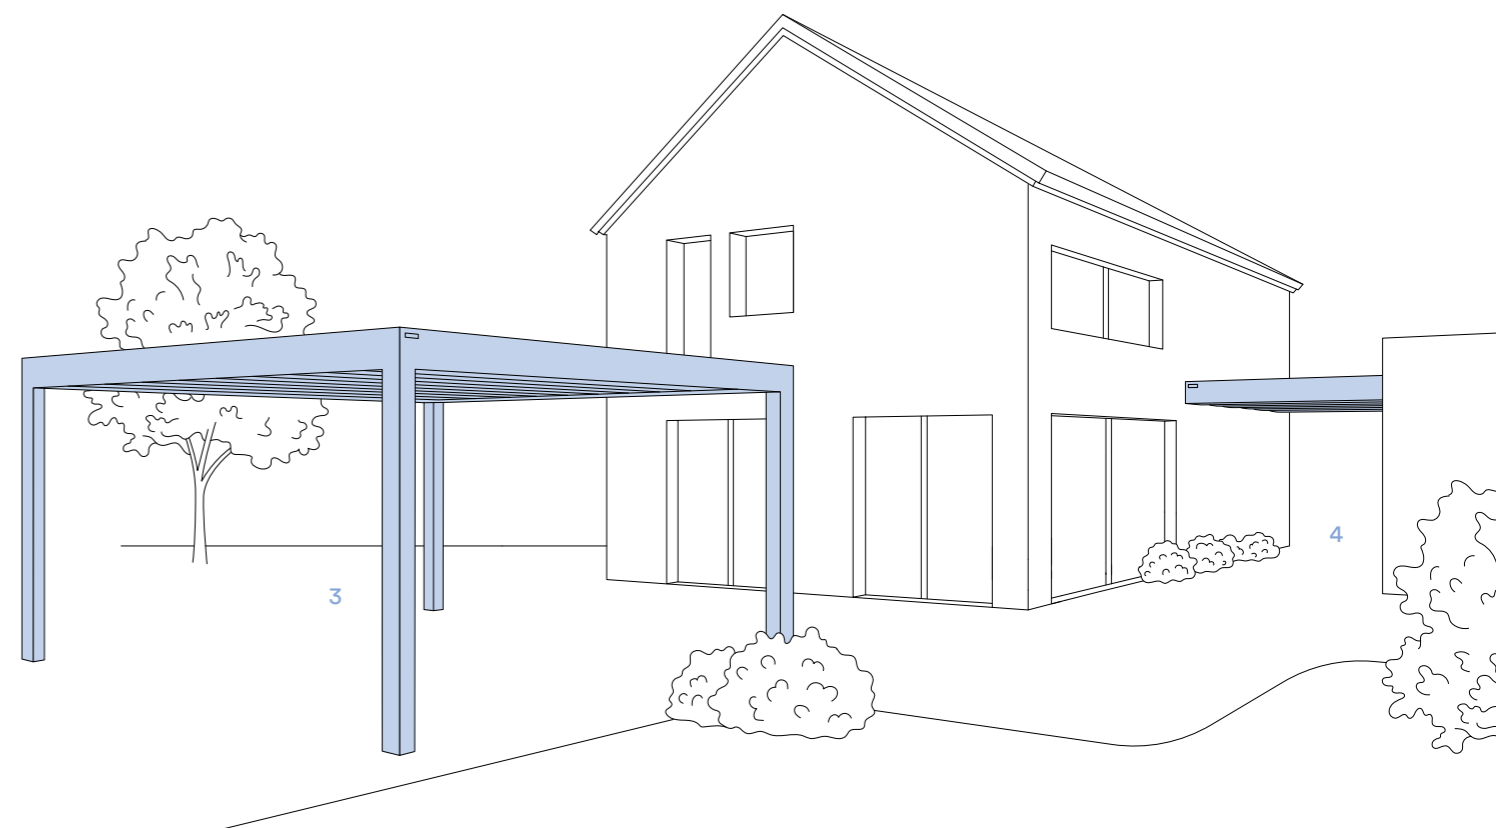

### Aux premières loges de l'inspiration

Notre rooftop showroom de 2000 m<sup>2</sup> vous invite à découvrir de nouveaux espaces de vie, à la fois ouverts, esthétiques et polyvalents. On peut y découvrir le design et la fonctionnalité, fondus dans des décors de jardin mêlant l'eau, la lumière et une végétation luxuriante. La diversité de nos produits montre comment l'on peut prolonger harmonieusement les espaces de vie à l'extérieur. Du mobilier de jardin et une cuisine d'été moderne apportent une touche inspirante et incarnent ce lien qui unit l'architecture et la nature. Un lieu où les idées fleurissent et où émerge votre propre espace de vie.

Les toits de terrasse sur mesure créent des espaces de vie qui permettent de passer du temps dehors tout en étant à l'abri. Que ce soit pour une terrasse ensoleillée ou un coin salon abrité, nos solutions de toiture haut de gamme s'adaptent à votre maison et vous offrent une protection fiable.

### 1 Terrasse de toit

Exposées au soleil toute la journée, les terrasses de toit ont besoin d'une protection robuste. Pour les grandes surfaces, une planification précoce est particulièrement recommandée. Qu'elles soient autoportantes ou fixées à la façade, nos toitures offrent une protection durable et transforment votre espace extérieur en une oasis de bien-être.

### 3 Jardin

Les toits de terrasse autoportants, des filots d'élégance dans la verdure. Surmontés d'une toile ou de lames orientables, ces surfaces supplémentaires créent un abri dehors et protègent votre mobilier de jardin du vent et des intempéries.