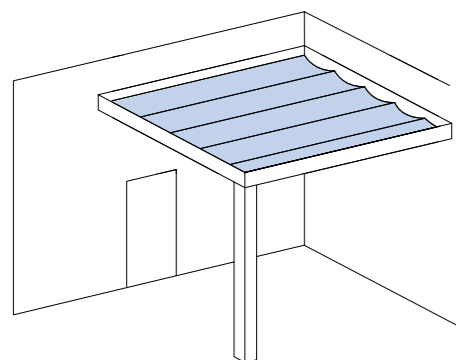

Fondus dans l'environnement

Fabriquée au millimètre près, BAVONA Soft-Top se fond parfaitement dans l'architecture et apporte une jolie note méridionale à votre jardin. Pouvant prendre la forme d'une pergola adossée à la façade ou couvrir un pavillon autoportant, un joli atrium* ou un angle, elle allie un design cubique et une grande polyvalence, et crée une belle ambiance de vie dans votre propre jardin.

Protection solaire et contre la pluie : grâce à son moteur de série, la toile se déploie et se rétracte par simple pression d'un bouton. Grâce à sa toile en PVC imperméable, la pergola en toile plissée offre une protection fiable contre le soleil et les pluies modérées. Le système d'évacuation intégré évacue l'eau par les montants. Choisissez parmi différentes couleurs de toile et profitez des propriétés ignifuges des matériaux – protection, design et fonctionnalité.

* Produit ASTANO Soft-Top p. 67

Retrouvez toutes les données techniques page 91