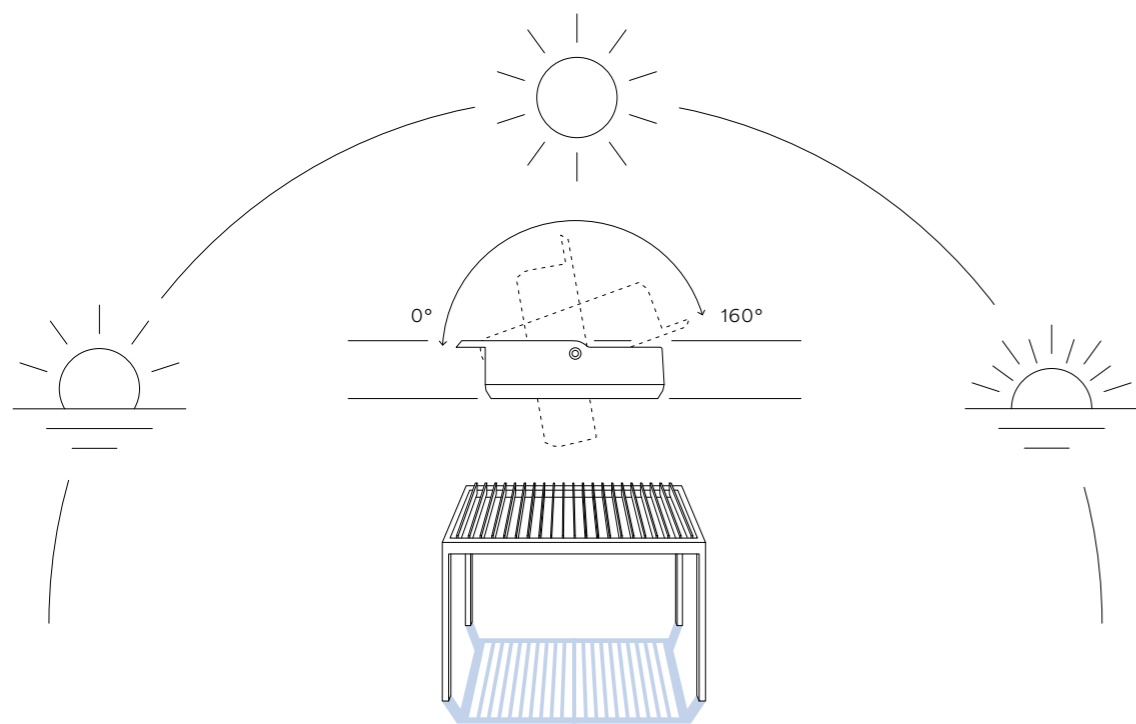

## BAVONA Hard-Top

Votre jeu de lumière. Votre moment.

Ce qui fait l'élégance d'un abri, c'est l'alliance harmonieuse de la technologie et du design. Le toit à lames BAVONA associe un design minimaliste à une fonctionnalité maximale : ses lames en aluminium peuvent pivoter jusqu'à 160° et permettent un contrôle précis de la lumière, de l'ombre et de la ventilation, en fonction de l'heure de la journée et de l'ambiance souhaitée. BAVONA s'adapte facilement pour vous laisser profiter de la douce lumière du matin ou de l'ombre rafraîchissante de l'après-midi et crée une oasis de bien-être bioclimatique à ciel ouvert.

# Lumière, ventilation et liberté – au gré de vos envies

Soleil levant                      Soleil de midi                      Soleil couchant

Les lames en aluminium, orientables jusqu'à 160°, constituent la pièce maîtresse du toit de terrasse. Cette flexibilité extraordinaire permet un contrôle précis tout au long de la journée. Lumière douce du soleil le matin, ombre agréable à midi et vue dégagée sur le ciel le soir : les lames s'adaptent à l'humeur et à toutes les conditions météorologiques. En position fermée, elles protègent efficacement de la pluie et offrent un abri sûr. En position ouverte, elles assurent une ventilation naturelle, laissant monter l'air chaud pour qu'il s'échappe et entrer l'air plus frais. Cet effet