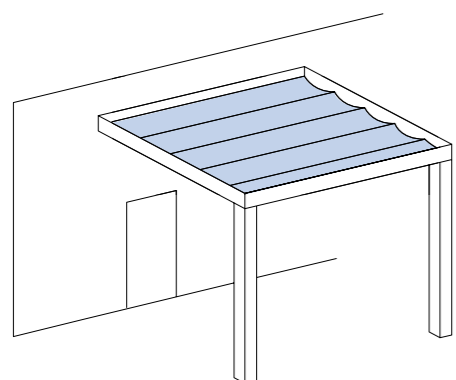

Fondus dans l'environnement

Fabriquée au millimètre près, BAVONA Soft-Top se fond parfaitement dans l'architecture et apporte une jolie note méridionale à votre jardin. Pouvant prendre la forme d'une pergola adossée à la façade ou couvrir un pavillon autoportant, un joli atrium* ou un angle, elle allie un design cubique et une grande polyvalence, et crée une belle ambiance de vie dans votre propre jardin.

Protection solaire et contre la pluie : grâce à son moteur de série, la toile se déploie et se rétracte par simple pression d'un bouton. Grâce à sa toile en PVC imperméable, la pergola en toile plissée offre une protection fiable contre le soleil et les pluies modérées. Le système d'évacuation intégré évacue l'eau par les montants. Choisissez parmi différentes couleurs de toile et profitez des propriétés ignifuges des matériaux – protection, design et fonctionnalité.

* Produit ASTANO Soft-Top p. 67

Retrouvez toutes les données techniques page 91