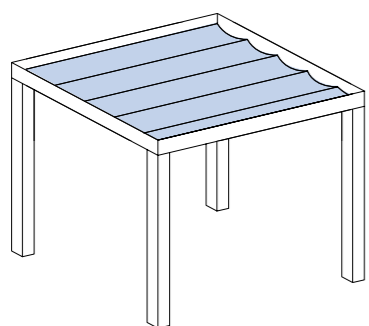

Fondus dans l'environnement

Fabriquée au millimètre près, BAVONA Soft-Top se fond parfaitement dans l'architecture et apporte une jolie note méridionale à votre jardin. Pouvant prendre la forme d'une pergola adossée à la façade ou couvrir un pavillon autoportant, un joli atrium* ou un angle, elle allie un design cubique et une grande polyvalence, et crée une belle ambiance de vie dans votre propre jardin.

Protection solaire et contre la pluie : grâce à son moteur de série, la toile se déploie et se rétracte par simple pression d'un bouton. Grâce à sa toile en PVC imperméable, la pergola en toile plissée offre une protection fiable contre le soleil et les pluies modérées. Le système d'évacuation intégré évacue l'eau par les montants. Choisissez parmi différentes couleurs de toile et profitez des propriétés ignifuges des matériaux – protection, design et fonctionnalité.

* Produit ASTANO Soft-Top p. 67

Retrouvez toutes les données techniques page 91