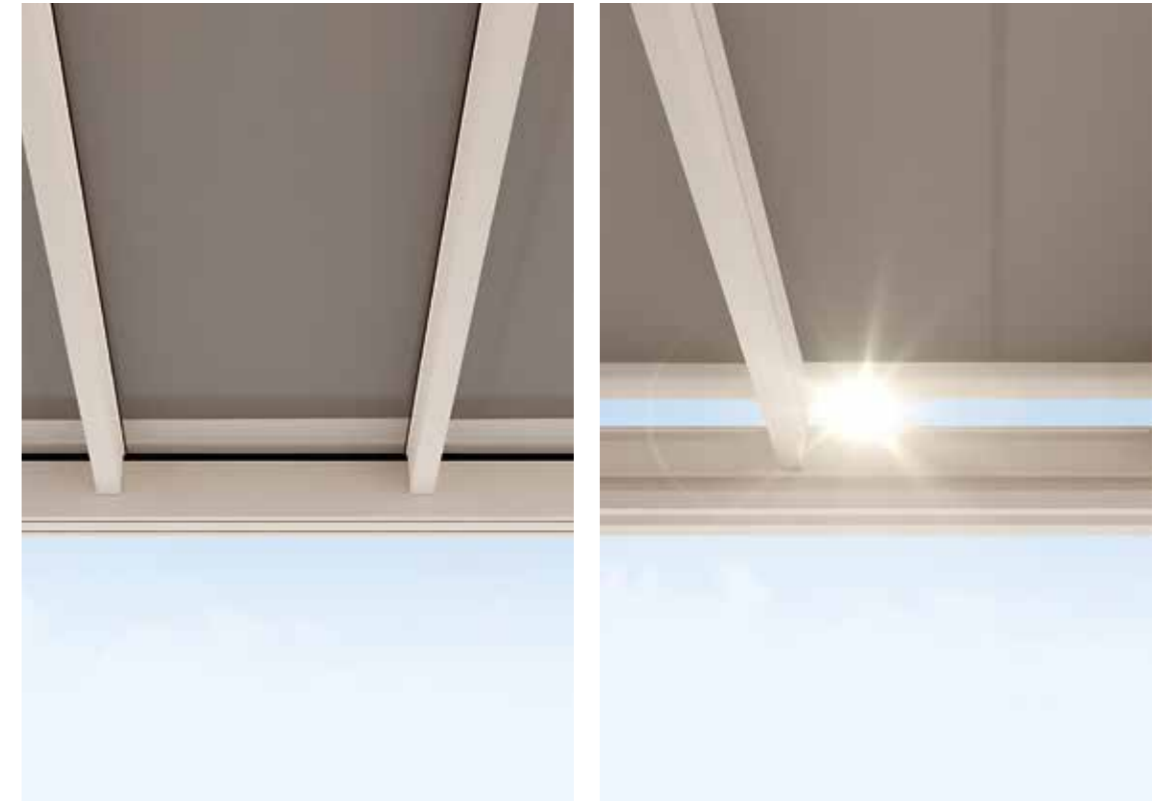

Ombrage de toit – le confort sans compromis

L'ombrage de toit, qui s'intègre avec élégance par-dessus le vitrage, protège efficacement des rayons solaires intenses et de la chaleur. Atout particulier, l'ombrage ne présente aucun interstice gênant à l'avant, éliminant tout risque d'éblouissement sous le toit. L'ombrage extérieur en toile régule naturellement le passage de la lumière et de la chaleur et crée une ambiance agréable. Les rayons du soleil sont interceptés avant qu'ils n'atteignent le verre, ce qui permet de bloquer la chaleur à l'extérieur

et de maintenir une température agréable sous le toit. Pour plus de confort, un plus grand bien-être et des heures de détente à l'extérieur. Sur le modèle NYON, l'ombrage de toit peut également être monté sous le verre. Il séduit alors par son esthétisme et protège en outre de la pluie et du vent. Cette configuration permet de le garder propre plus longtemps et prolonge sa durée de vie. Les éléments techniques sont discrets, en arrière-plan, et l'ensemble est épuré et ordonné.

Scanner pour découvrir ! Découvrez comment les toits vitrés de STOBAG améliorent votre vie à l'extérieur, avec des espaces baignés de lumière mais protégés des éblouissements.