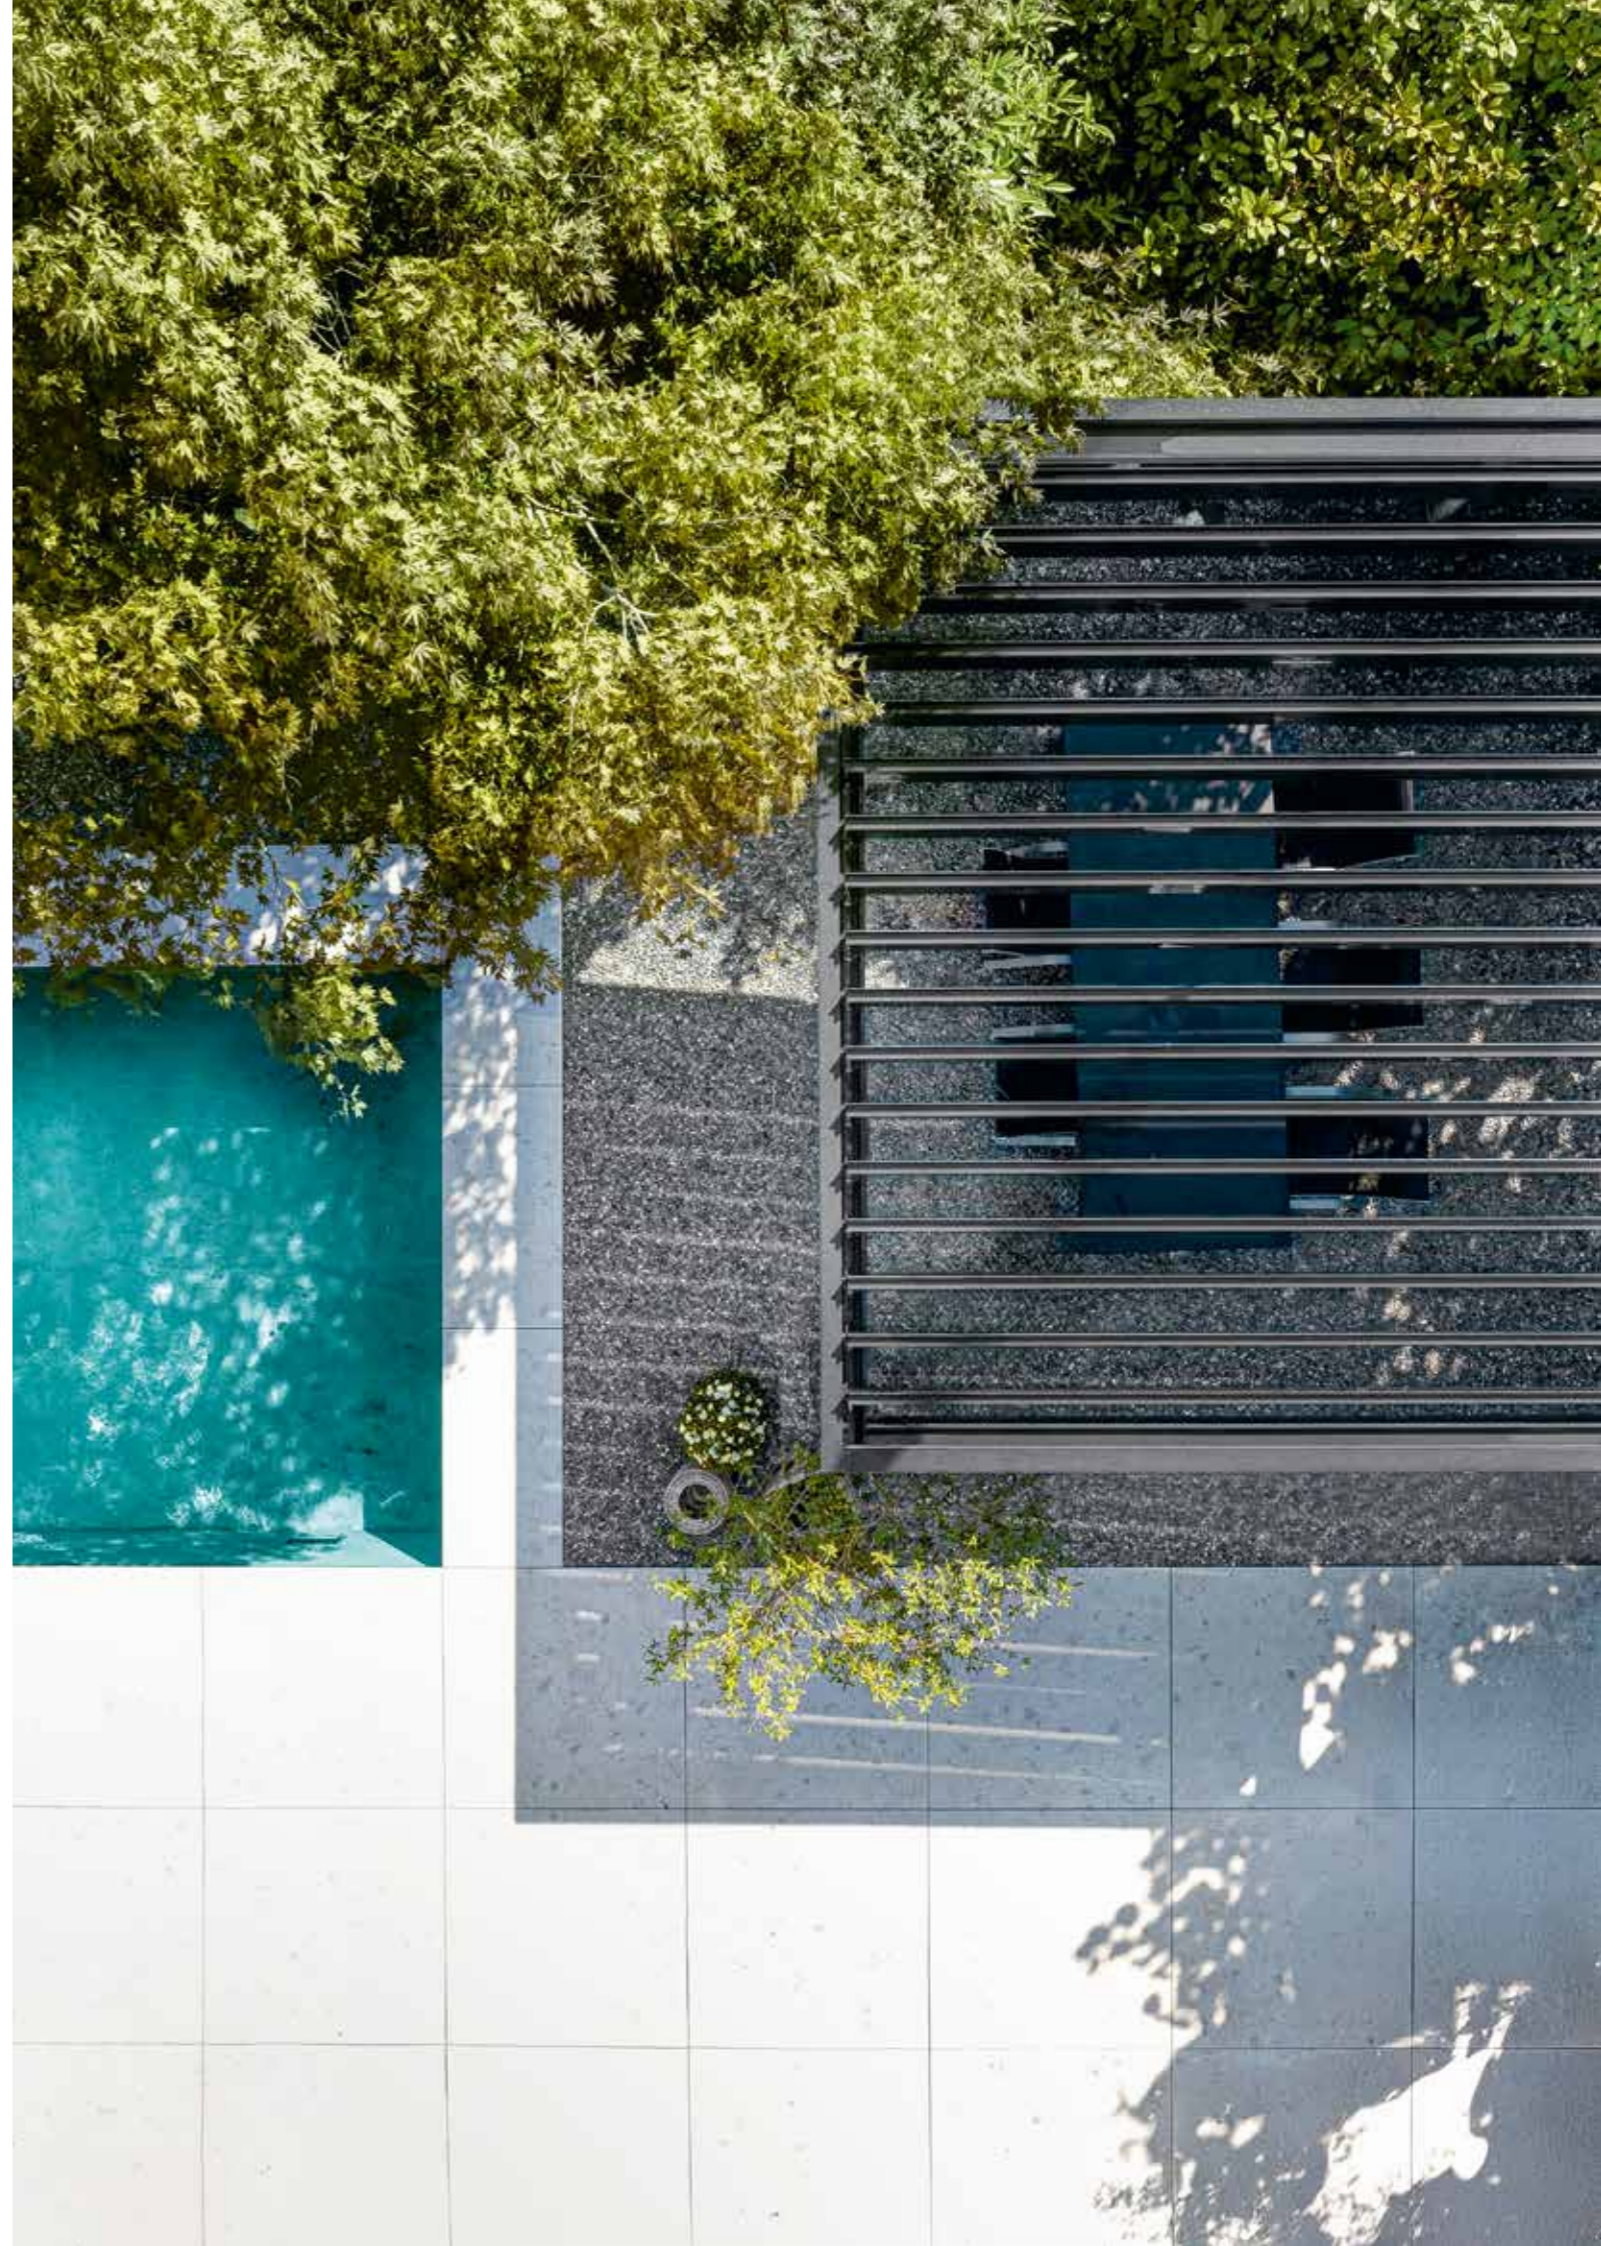

Lumière, ventilation et liberté – au gré de vos envies

Soleil levant   Soleil de midi   Soleil couchant

Les lames en aluminium, orientables jusqu'à 160°, constituent la pièce maîtresse du toit de terrasse. Cette flexibilité extraordinaire permet un contrôle précis tout au long de la journée. Lumière douce du soleil le matin, ombre agréable à midi et vue dégagée sur le ciel le soir : les lames s'adaptent à l'humeur et à toutes les conditions météorologiques. En position fermée, elles protègent efficacement de la pluie et offrent un abri sûr. En position ouverte, elles assurent une ventilation naturelle, laissant monter l'air chaud pour qu'il s'échappe et entrer l'air plus frais. Cet effet

crée un bioclimat agréable. L'inclinaison à 160° n'est pas qu'un détail technique, c'est un véritable gain de confort : elle permet de contrôler avec précision la luminosité, évite les effets d'ombres intenses et crée une ambiance agréable et claire, même en cas de fort ensoleillement. Lorsqu'il fait très chaud, vous pouvez continuer d'utiliser votre espace extérieur, qui deviendra alors votre endroit préféré à n'importe quel moment de la journée. Il vous permet d'ouvrir la saison du jardin plus tôt et de la prolonger jusqu'à la fin de l'automne.

Scannez le code QR et découvrez BAVONA en action, avec ses étonnantes lames orientables à 160°.