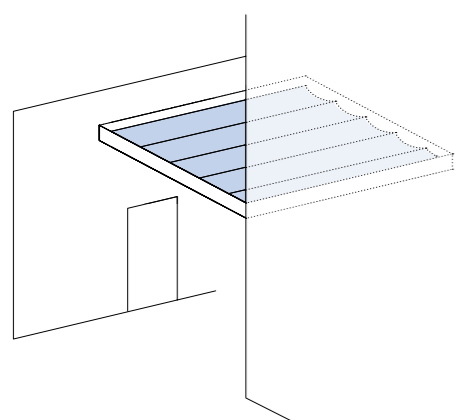

Fondus dans l'environnement

Fabriquée au millimètre près, BAVONA Soft-Top se fond parfaitement dans l'architecture et apporte une jolie note méridionale à votre jardin. Pouvant prendre la forme d'une pergola adossée à la façade ou couvrir un pavillon autoportant, un joli atrium* ou un angle, elle allie un design cubique et une grande polyvalence, et crée une belle ambiance de vie dans votre propre jardin.

Protection solaire et contre la pluie : grâce à son moteur de série, la toile se déploie et se rétracte par simple pression d'un bouton. Grâce à sa toile en PVC imperméable, la pergola en toile plissée offre une protection fiable contre le soleil et les pluies modérées. Le système d'évacuation intégré évacue l'eau par les montants. Choisissez parmi différentes couleurs de toile et profitez des propriétés ignifuges des matériaux – protection, design et fonctionnalité.

* Produit ASTANO Soft-Top p. 67

Retrouvez toutes les données techniques page 91