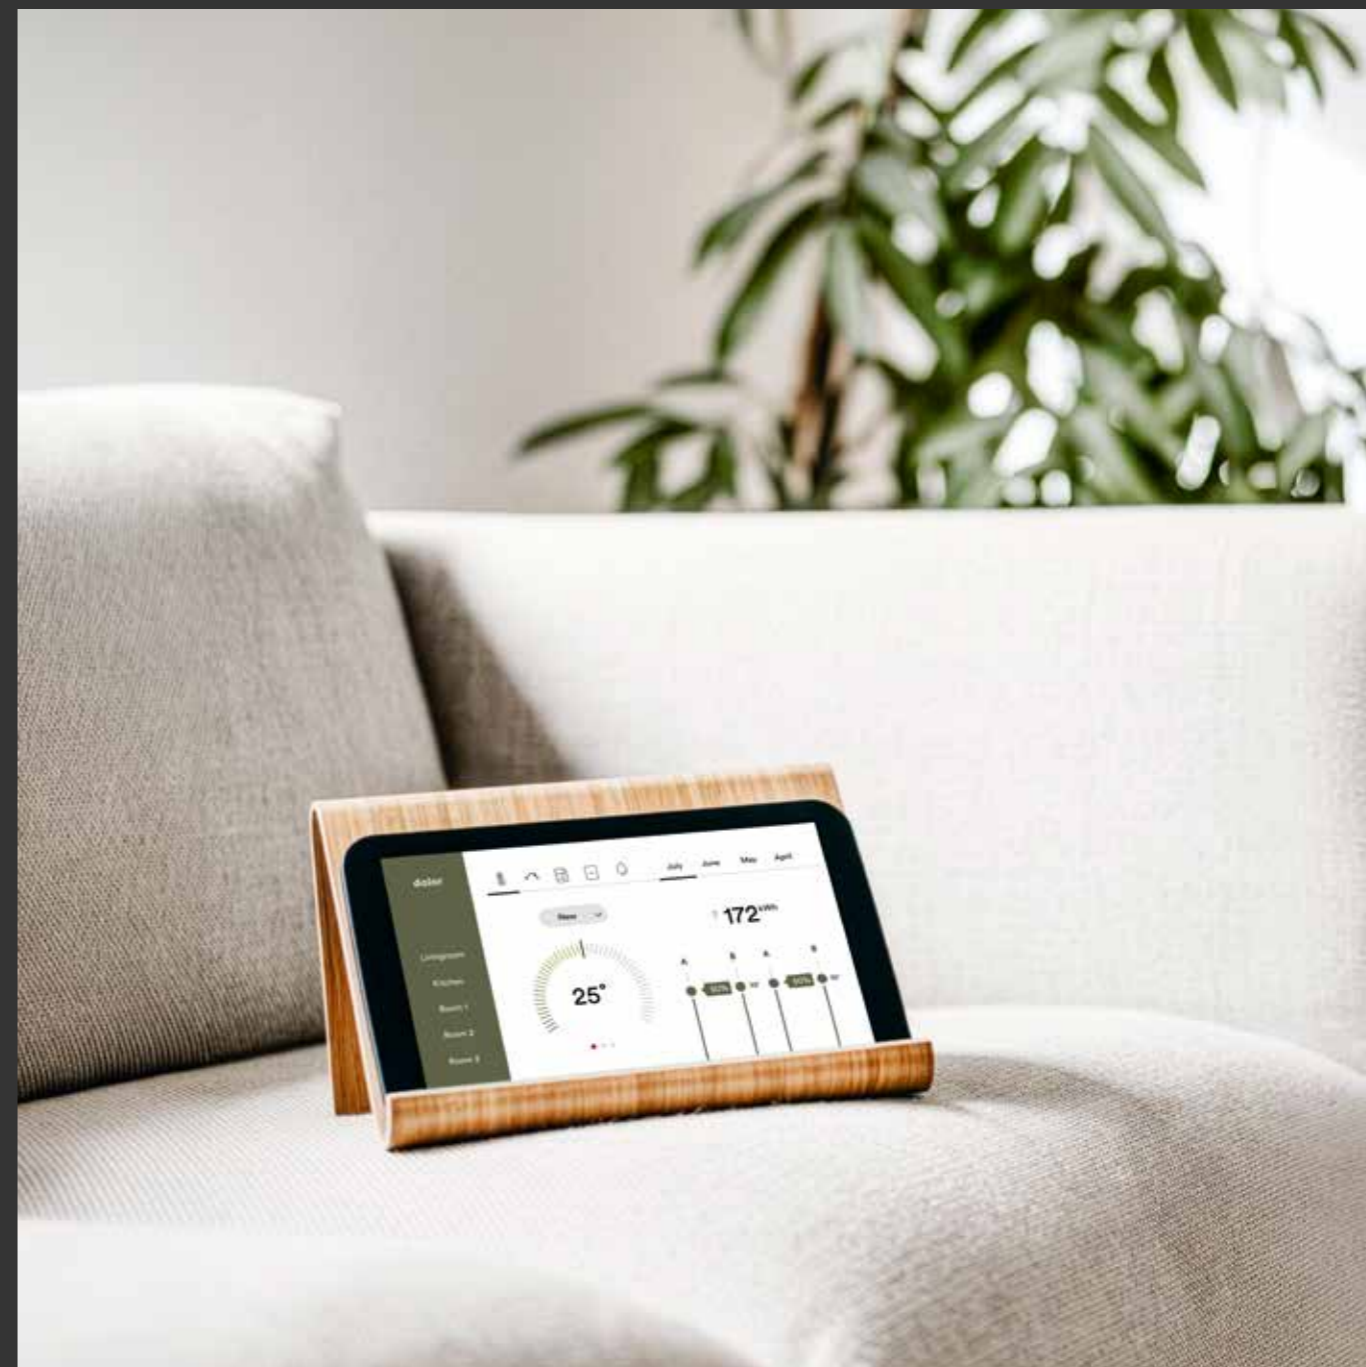

Qu'il s'agisse de stores, de toits de terrasse ou de stores verticaux, tout peut être piloté et contrôlé de manière centralisée. Ouvrez et fermez vos stores en un clic, réglez et tamisez la lumière à votre guise et ajustez sa couleur. Le Volant-Plus se déploie et se rétracte aussi facilement, les lamelles de toits de terrasse peuvent être orientées progressivement dans la position souhaitée et les stores latéraux s'adaptent à vos besoins. Choisissez entre une commande classique et des solutions intelligentes qui s'adaptent à votre quotidien et à la météo.