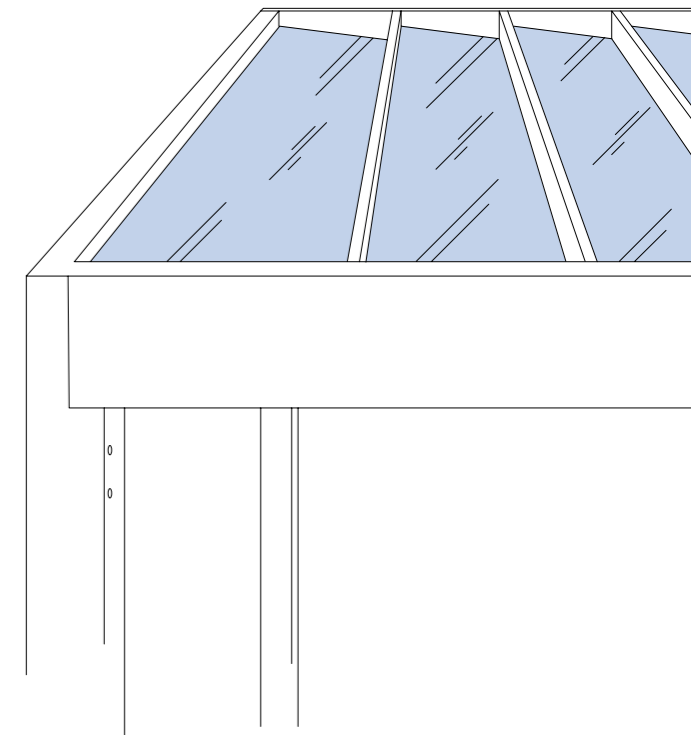

Toit à lames
Le toit à lames est constitué de lames orientables en aluminium pouvant être ouvertes ou refermées selon la météo. C'est vous qui décidez de la luminosité que vous souhaitez sur votre terrasse et, si besoin, vous pouvez évacuer la chaleur accumulée en ouvrant les lames. Vous pouvez choisir des lames d'une autre couleur que celle du cadre et apporter une touche d'élégance, pour obtenir une ambiance lumineuse et conviviale, valorisant ainsi votre espace extérieur.

Toit vitré
Le toit vitré offre une protection efficace contre les intempéries tout au long de l'année, tout en laissant passer la lumière du jour. Vous bénéficiez ainsi d'une solution unique qui allie protection et luminosité. Votre mobilier de jardin ou votre cuisine d'été sont protégés en toute saison, 365 jours par an. La chaleur pouvant facilement s'accumuler sous le toit vitré lorsque le soleil brille, la pose d'un système d'ombrage intégré est fortement recommandée. Celui-ci procure une ombre agréable, réduit la chaleur et protège efficacement contre l'éblouissement, pour toujours plus de confort.