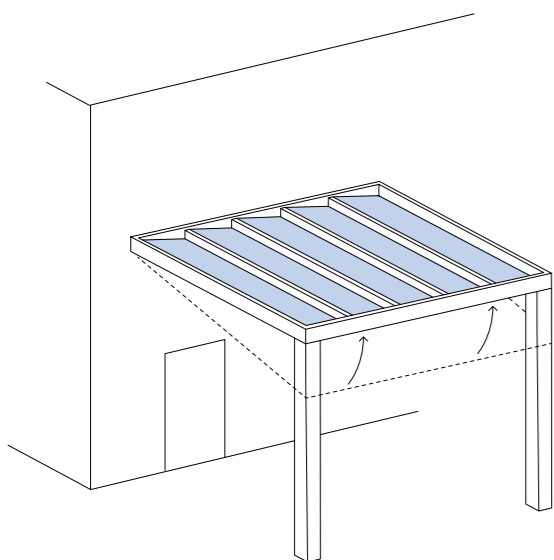

Avec son cadre de seulement 20 cm d'épaisseur et son ingénieux insert en verre breveté, il offre un toit non incliné résistant aux intempéries, à l'esthétique incomparable.

Un cadre épuré. Encore plus d'ombre.

Sa structure garantit une luminosité maximale et une atmosphère claire et conviviale réunissant harmonieusement l'espace intérieur et l'espace extérieur. La vue dégagée vers l'extérieur procure une sensation d'ouverture et d'espace. Les montants compacts et élégants peuvent être fournis avec une prise en option, pour encore plus de confort. Enfin, le toit de VETRO FINO n'est pas en pente. Sa structure cubique et horizontale garantit une pleine hauteur de montants et un design moderne et épuré, contrairement aux toits vitrés.

Robuste. Fin. Sûr.

Avec son design filigrane, VETRO FINO est une véritable démonstration de puissance. La structure peut supporter jusqu'à 450 kg de neige/m². Ainsi, votre espace de vie extérieur est sûr et à l'abri même lors des hivers les plus rigoureux. Le système peut être configuré en fonction des exigences relatives aux charges de neige observées localement pour résister au mieux aux différentes conditions.