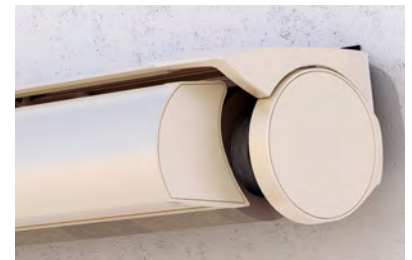

VIVO | SELECT

VIVO | SELECT

**TELESCOOPARM**

De door STOBAG ontwikkelde telescoop-armtechnologie zorgt voor een constant hoge doekspanning in een sober en ruimtebesparend design.

VIVO | JUMBO

**REGENKAP**

Een beschermingsdak beschermt het doek en de techniek in gesloten toestand tegen vuilaanslag en zorgt voor een esthetische eenheid tussen zonwering en gevel.