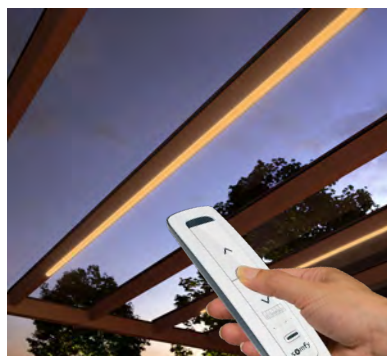

ZONWERING ACCESSOIRES & OPTIES

Meer individualiteit en comfort met extra mogelijkheden.

STOBAG
EXCLUSIVE

INSPIRATION & HARMONY

FRAME KLEUREN

Afwerking in premium kwaliteit zodat u ook na vele jaren nog net zoveel plezier beleeft aan uw zonwering, als op de eerste dag. De profielen en frameonderdelen worden bij STOBAG van een poedercoating voorzien. Dit milieuvriendelijke procedé beschermt de constructie op een efficiënte manier tegen omgevings- en weersinvloeden. Door de hoogste kwaliteitsnormen wordt een maximale kleuruniformiteit in een onbeperkte diversiteit gegarandeerd.

Met 8 Classic-, 16 Lifestyle- en honderden Rainbow-kleuren (RAL) beschikt u over een spectrum om al uw wensen te vervullen.

COLORS & EMOTIONS

DOEK DESSINS

Met een stof uit de STOBAG Collectie uit Europese kwaliteitsweverijen kiest u voor een hightech doek van premiumkwaliteit. Laat u zich inspireren en overtuigen: door onze grote kleurkeuze en de bijzondere eigenschappen van onze UV-geteste acrylstoffen.

DESIGN & AMBIENCE

AUTOMATISERINGEN EN BESTURINGEN

Wij bieden u – van de eenvoudige windsensor tot de complexe klimaatregelingscentrale – precies dat comfort, dat u voor uw zonweringssysteem wenst. Of u nu via afstandsbediening een zonnescherm bedient, de sfeervolle verlichting inschakelt of de gevel- en serrezonwering bedient via smartphone: onze betrouwbare automatische systemen kunnen iedere situatie aan – zelfs als u een keer niet thuis bent.

Kleuren met een fijne structuur zijn bijzonder trendy en modern.

Briljante hightech-stoffen bieden nog meer “kleurenpracht”.

Meer informatie vindt u op www.stobag.com