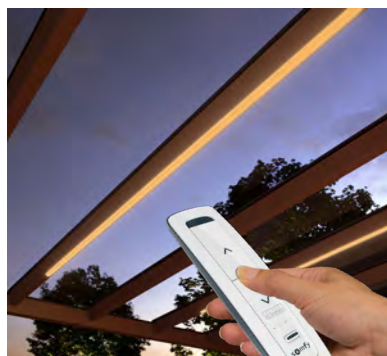

ACCESSOIRES DE STORES & OPTIONS

Davantage d'individualité et de confort avec des options supplémentaires.

STOBAG EXCLUSIVE

INSPIRATION & HARMONY

COULEURS DE BÂTI

Afin de pouvoir profiter pendant des années encore de votre protection solaire et contre les intempéries comme au premier jour, STOBAG a pris soin de thermolaquer les profilés et les composants de la structure. Ce procédé respectueux de l'environnement protège efficacement la construction des intempéries et autres impacts environnementaux. L'application des plus hauts standards de qualité assure le plus grand respect des coloris dans une diversité infinie.

Vous disposez d'un large assortiment de coloris – 8 dans la gamme Classic, 16 dans la gamme Lifestyle et des centaines de nuances pour la gamme Rainbow (RAL).

COLORS & EMOTIONS

MOTIFS DE TOILE

En optant pour une toile de la collection STOBAG provenant d'usines de tissage européennes de qualité, vous avez choisi un textile high-tech de qualité supérieure. Donnez libre cours à votre imagination et laissez-vous convaincre par notre vaste gamme de coloris et par les caractéristiques particulières de nos toiles acryliques testées aux UV.

COMFORT & AMBIENCE

AUTOMATISATIONS ET COMMANDES

Notre gamme de protections solaires vous offre exactement les commodités que vous souhaitez en passant du simple anémomètre à la centrale de climatisation complexe. Peu importe que vous vouliez déployer le store par télécommande, enclencher l'éclairage d'ambiance ou commander les stores pour façades et jardins d'hiver par smartphone; nos systèmes d'automatisation fiables maîtrisent chaque situation.

Les couleurs à structure raffinée sont particulièrement tendance et modernes.

Les tissus high-tech brillants offrent encore plus de couleurs joyeuses.

Pour de plus amples informations, consultez le site www.stobag.com