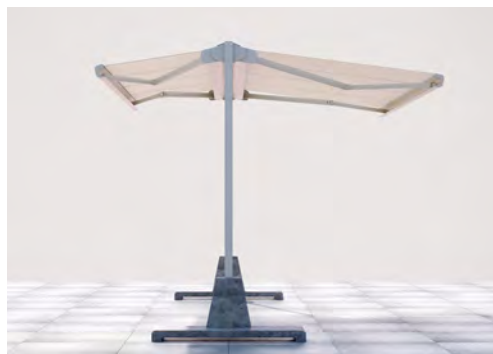

OMBRAMOBIL | BOXMOBIL

SOCLE EN BÉTON

BOXMOBIL

VOLANT-PLUS

Le Volant-Plus peut être abaissé sur demande pour se protéger du soleil tapant.

BOXMOBIL

COMMANDES INDIVIDUELLES

Grâce aux deux stores à caisson indépendants sur une structure en acier résistante, chaque côté du système d'ombrage peut être déployé individuellement.