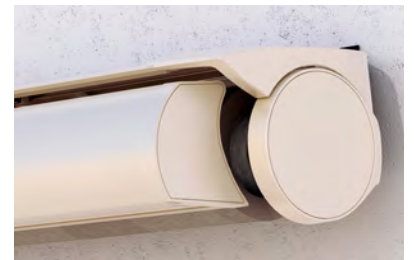

VIVO | SELECT

VIVO | SELECT

BRAS TELESCOPIQUE

La technologie à bras télescopique développée par STOBAG assure une tension constante de la toile dans un design discret et compact.

VIVO | JUMBO

COUVERCLE

Un couvercle de protection préserve la toile et le mécanisme rétractés des dépôts de saletés et crée une unité esthétique entre le store et la façade.