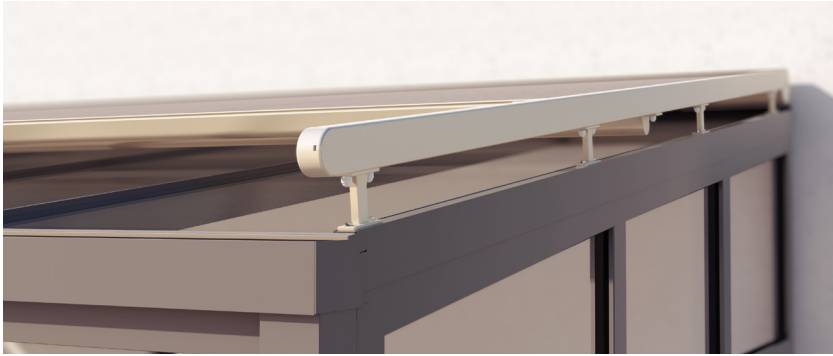

STOBAG

AIROMATIC

Store discret pour jardin d'hiver,
même de petite dimension.

AIROMATIC PS4500

Support de fixation

- Structure autoportante
- Les dimensions de construction compactes permettent un montage sur les fenêtres les plus petites
- Tension élevée et continue de la toile à chaque position
- Rail de guidage avec fente intégrée pour emplacements de montage variables des supports d'installation
- Montage simple et flexible grâce aux divers supports de fixation
- Montage en embrasure possible grâce aux coulisses