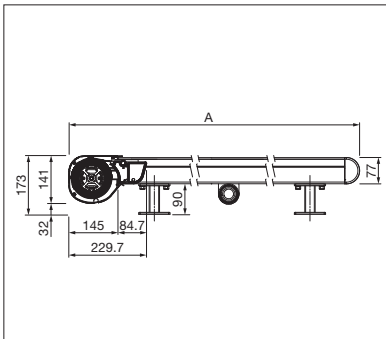

STOBAG

AIROMATIC

Store discret pour jardin d'hiver,
même de petite dimension.

AIROMATIC PS4500

Support de fixation

- Structure autoportante
- Les dimensions de construction compactes permettent un montage sur les fenêtres les plus petites
- Tension élevée et continue de la toile à chaque position
- Rail de guidage avec fente intégrée pour emplacements de montage variables des supports d'installation
- Montage simple et flexible grâce aux divers supports de fixation
- Montage en embrasure possible grâce aux coulisses

PS4500

 min. 2' 11"
 max. 18' 1"

 min. 2' 7"
 max. 19' 8"

Indication des mesures techniques en millimètres (1 mm = 0.03937")

PS4500

EN 13561

ENREGISTREMENT
NÉCESSAIRE

COLORS