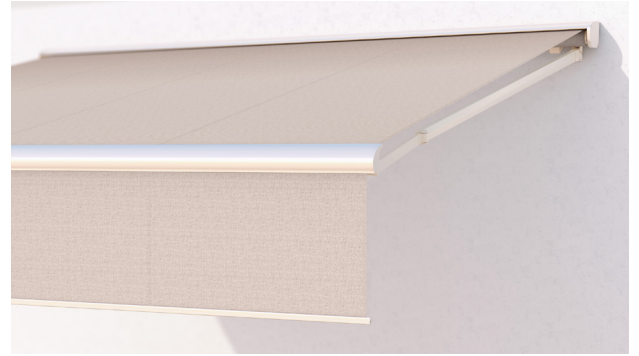

STOBAG

SELECT

Store à tube porteur triangulaire
stable, compact et polyvalent.

SELECT S8130 | S8133 PLUS | S8135 OMBRAMATIC

Volant-Plus

- Grande stabilité grâce à la technique de tube porteur triangulaire
- Divers choix de supports permettent le montage au mur ou sous le plafond
- Position de console variable
- Réglage manuel de l'angle de chute jusqu'à 60° (S8135)
- Possibilité d'une avancée plus longue que la largeur (S8133)
- Auvent optionnel réglable selon l'angle d'inclinaison
- Le volant optionnel assure une ombre supplémentaire et dissimule visuellement les bras du store
- Volant-Plus optionnel: toile acrylique jusqu'à max. 3' 11" cm et Soltis 86 / Soltis 92 jusqu'à max. 5' 7" de hauteur. Enroulement amélioré grâce au système Floating (tube d'enroulement flottant) (S8130, S8133, S8135)

S8130

 min. 5' 7"
max. 23'

 min. 4' 7"
max. 11' 6"

La classe de résistance au vent peut varier en fonction du modèle et des dimensions.

jusqu'à max. 19' 8" de large

Indication des mesures techniques en millimètres (1 mm = 0.03937")

S8130 Montage en façade avec auvent

S8133 Montage sous dalle

S8135 Montage en façade

ENREGISTREMENT
NÉCESSAIRE

S8133 Bras superposés

S8135 Réglage manuel de l'inclinaison OMBRAMATIC

S8133 PLUS

min. 3' 9"
max. 23'