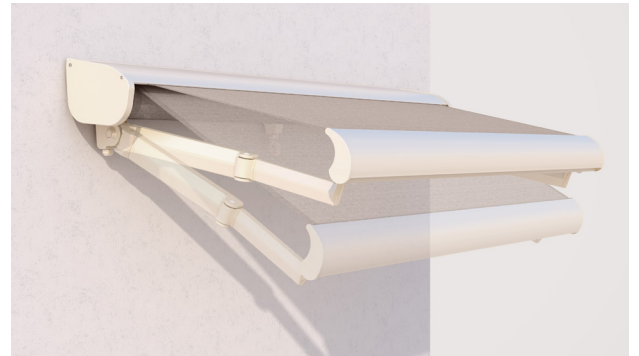

STOBAG

SELECT

Store à tube porteur triangulaire
stable, compact et polyvalent.

SELECT S8130 | S8133 PLUS | S8135 OMBRAMATIC

Volant-Plus

- Grande stabilité grâce à la technique de tube porteur triangulaire
- Divers choix de supports permettent le montage au mur ou sous le plafond
- Position de console variable
- Réglage manuel de l'angle de chute jusqu'à 60° (S8135)
- Possibilité d'une avancée plus longue que la largeur (S8133)
- Auvent optionnel réglable selon l'angle d'inclinaison
- Le volant optionnel assure une ombre supplémentaire et dissimule visuellement les bras du store
- Volant-Plus optionnel: toile acrylique jusqu'à max. 3' 11" cm et Soltis 86 / Soltis 92 jusqu'à max. 5' 7" de hauteur. Enroulement amélioré grâce au système Floating (tube d'enroulement flottant) (S8130, S8133, S8135)

S8130 Montage en façade avec auvent

S8133 Montage sous dalle

S8135 Montage en façade

ENREGISTREMENT
NÉCESSAIRE

S8133 Bras superposés

S8135 Réglage manuel de l'inclinaison OMBRAMATIC

S8133 PLUS

min. 3' 9"
max. 23'