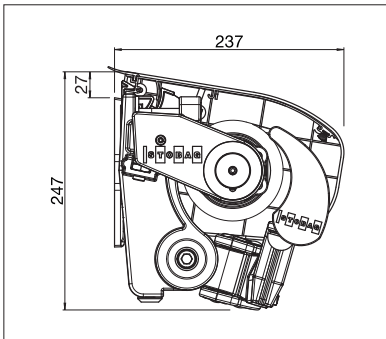

STOBAG

SELECT

Store à tube porteur triangulaire
stable, compact et polyvalent.

SELECT S8130 | S8133 PLUS | S8135 OMBRAMATIC

Volant-Plus

- Grande stabilité grâce à la technique de tube porteur triangulaire
- Divers choix de supports permettent le montage au mur ou sous le plafond
- Position de console variable
- Réglage manuel de l'angle de chute jusqu'à 60° (S8135)
- Possibilité d'une avancée plus longue que la largeur (S8133)
- Auvent optionnel réglable selon l'angle d'inclinaison
- Le volant optionnel assure une ombre supplémentaire et dissimule visuellement les bras du store
- Volant-Plus optionnel: toile acrylique jusqu'à max. 3' 11" cm et Soltis 86 / Soltis 92 jusqu'à max. 5' 7" de hauteur. Enroulement amélioré grâce au système Floating (tube d'enroulement flottant) (S8130, S8133, S8135)

S8130

 min. 5' 7"
max. 23'

 min. 4' 7"
max. 11' 6"

La classe de résistance au vent peut varier en fonction du modèle et des dimensions.

jusqu'à max. 19' 8" de large

Indication des mesures techniques en millimètres (1 mm = 0.03937")

S8130 Montage en façade avec auvent

S8133 Montage sous dalle

S8135 Montage en façade

ENREGISTREMENT
NÉCESSAIRE

S8133 Bras superposés

S8135 Réglage manuel de l'inclinaison OMBRAMATIC

S8133 PLUS

min. 3' 9"
max. 23'

min. 4' 11"
max. 11' 6"*

* avec Volant-Plus jusqu'à
max. 8' 2" avancée

La classe de résistance au vent peut varier
en fonction du modèle et des dimensions.

S8135 OMBRAMATIC

min. 5' 7"
max. 19' 8"

min. 4' 7"
max. 11' 6"*