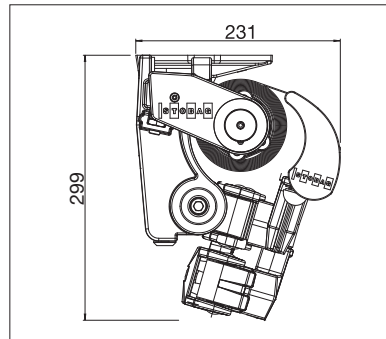

STOBAG

SELECT

Store à tube porteur triangulaire
stable, compact et polyvalent.

SELECT S8130 | S8133 PLUS | S8135 OMBRAMATIC

Volant-Plus

- Grande stabilité grâce à la technique de tube porteur triangulaire
- Divers choix de supports permettent le montage au mur ou sous le plafond
- Position de console variable
- Réglage manuel de l'angle de chute jusqu'à 60° (S8135)
- Possibilité d'une avancée plus longue que la largeur (S8133)
- Auvent optionnel réglable selon l'angle d'inclinaison
- Le volant optionnel assure une ombre supplémentaire et dissimule visuellement les bras du store
- Volant-Plus optionnel: toile acrylique jusqu'à max. 3' 11" cm et Soltis 86 / Soltis 92 jusqu'à max. 5' 7" de hauteur. Enroulement amélioré grâce au système Floating (tube d'enroulement flottant) (S8130, S8133, S8135)

S8130

 min. 5' 7"
max. 23'

 min. 4' 7"
max. 11' 6"

La classe de résistance au vent peut varier en fonction du modèle et des dimensions.

jusqu'à max. 19' 8" de large

Indication des mesures techniques en millimètres (1 mm = 0.03937")

S8130 Montage en façade avec auvent

S8133 Montage sous dalle

S8135 Montage en façade

ENREGISTREMENT
NÉCESSAIRE

S8133 Bras superposés

S8135 Réglage manuel de l'inclinaison OMBRAMATIC

S8133 PLUS

min. 3' 9"
max. 23'

min. 4' 11"
max. 11' 6"*

* avec Volant-Plus jusqu'à
max. 8' 2" avancée

La classe de résistance au vent peut varier
en fonction du modèle et des dimensions.

S8135 OMBRAMATIC

min. 5' 7"
max. 19' 8"

min. 4' 7"
max. 11' 6"*