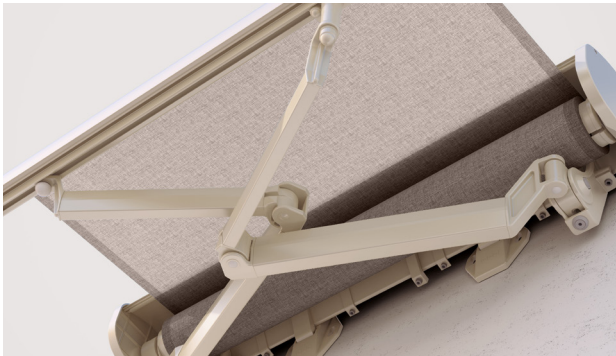

STOBAG

SELECT

Store à tube porteur triangulaire
stable, compact et polyvalent.

SELECT S8130 | S8133 PLUS | S8135 OMBRAMATIC

Volant-Plus

- Grande stabilité grâce à la technique de tube porteur triangulaire
- Divers choix de supports permettent le montage au mur ou sous le plafond
- Position de console variable
- Réglage manuel de l'angle de chute jusqu'à 60° (S8135)
- Possibilité d'une avancée plus longue que la largeur (S8133)
- Auvent optionnel réglable selon l'angle d'inclinaison
- Le volant optionnel assure une ombre supplémentaire et dissimule visuellement les bras du store
- Volant-Plus optionnel: toile acrylique jusqu'à max. 3' 11" cm et Soltis 86 / Soltis 92 jusqu'à max. 5' 7" de hauteur. Enroulement amélioré grâce au système Floating (tube d'enroulement flottant) (S8130, S8133, S8135)

S8130 Montage en façade avec auvent

S8133 Montage sous dalle

S8135 Montage en façade

ENREGISTREMENT
NÉCESSAIRE

S8133 Bras superposés

S8135 Réglage manuel de l'inclinaison OMBRAMATIC

S8133 PLUS

min. 3' 9"
max. 23'