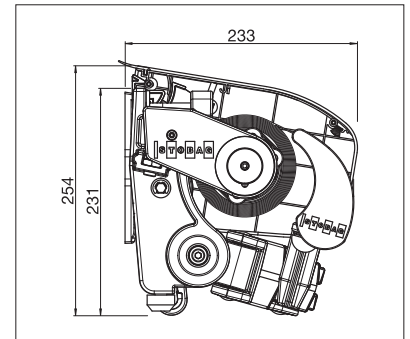

STOBAG

SELECT

Store à tube porteur triangulaire
stable, compact et polyvalent.

SELECT S8130 | S8133 PLUS | S8135 OMBRAMATIC

Volant-Plus

- Grande stabilité grâce à la technique de tube porteur triangulaire
- Divers choix de supports permettent le montage au mur ou sous le plafond
- Position de console variable
- Réglage manuel de l'angle de chute jusqu'à 60° (S8135)
- Possibilité d'une avancée plus longue que la largeur (S8133)
- Auvent optionnel réglable selon l'angle d'inclinaison
- Le volant optionnel assure une ombre supplémentaire et dissimule visuellement les bras du store
- Volant-Plus optionnel: toile acrylique jusqu'à max. 3' 11" cm et Soltis 86 / Soltis 92 jusqu'à max. 5' 7" de hauteur. Enroulement amélioré grâce au système Floating (tube d'enroulement flottant) (S8130, S8133, S8135)

S8130

 min. 5' 7"
max. 23'

 min. 4' 7"
max. 11' 6"

La classe de résistance au vent peut varier en fonction du modèle et des dimensions.

jusqu'à max. 19' 8" de large

Indication des mesures techniques en millimètres (1 mm = 0.03937")

S8130 Montage en façade avec auvent

S8133 Montage sous dalle

S8135 Montage en façade

ENREGISTREMENT
NÉCESSAIRE

S8133 Bras superposés

S8135 Réglage manuel de l'inclinaison OMBRAMATIC

S8133 PLUS

min. 3' 9"
max. 23'

min. 4' 11"
max. 11' 6"*

* avec Volant-Plus jusqu'à
max. 8' 2" avancée

La classe de résistance au vent peut varier
en fonction du modèle et des dimensions.

S8135 OMBRAMATIC

min. 5' 7"
max. 19' 8"

min. 4' 7"
max. 11' 6"*