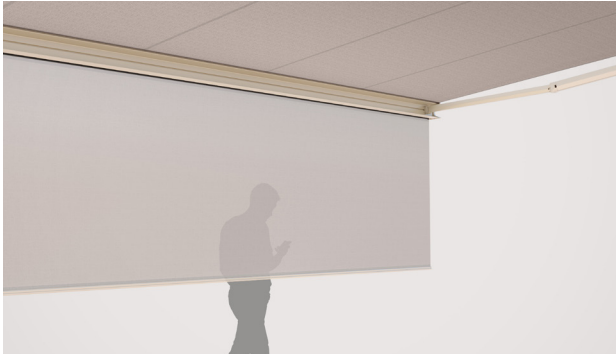

STOBAG

SELECT

Store à tube porteur triangulaire
stable, compact et polyvalent.

SELECT S8130 | S8133 PLUS | S8135 OMBRAMATIC

Volant-Plus

- Grande stabilité grâce à la technique de tube porteur triangulaire
- Divers choix de supports permettent le montage au mur ou sous le plafond
- Position de console variable
- Réglage manuel de l'angle de chute jusqu'à 60° (S8135)
- Possibilité d'une avancée plus longue que la largeur (S8133)
- Auvent optionnel réglable selon l'angle d'inclinaison
- Le volant optionnel assure une ombre supplémentaire et dissimule visuellement les bras du store
- Volant-Plus optionnel: toile acrylique jusqu'à max. 3' 11" cm et Soltis 86 / Soltis 92 jusqu'à max. 5' 7" de hauteur. Enroulement amélioré grâce au système Floating (tube d'enroulement flottant) (S8130, S8133, S8135)

S8130

 min. 5' 7"
max. 23'

 min. 4' 7"
max. 11' 6"

La classe de résistance au vent peut varier en fonction du modèle et des dimensions.

jusqu'à max. 19' 8" de large

Indication des mesures techniques en millimètres (1 mm = 0.03937")

S8130 Montage en façade avec auvent

S8133 Montage sous dalle

S8135 Montage en façade

ENREGISTREMENT
NÉCESSAIRE

S8133 Bras superposés

S8135 Réglage manuel de l'inclinaison OMBRAMATIC

S8133 PLUS

min. 3' 9"
max. 23'