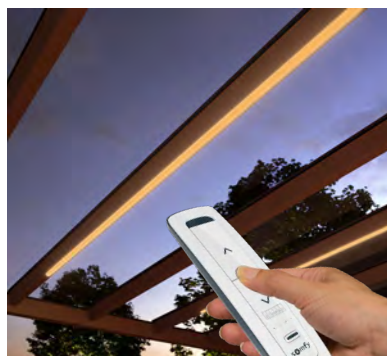

ACCESSORI & OPTIONAL

Maggiore individualità e comfort con ulteriori possibilità.

STOBAG
EXCLUSIVE

INSPIRATION & HARMONY

COLORI STRUTTURA

Per garantire che il vostro sistema di protezione contro il sole e le intemperie mantenga il proprio aspetto anche dopo molti anni, tutti i profili e le parti meccaniche STOBAG vengono prodotti in alluminio polverizzato. Questo procedimento ecologico protegge efficacemente la struttura dagli agenti ambientali e dalle intemperie. Grazie agli eccellenti standard di qualità, viene garantita la massima omogeneità di colorazione, in un'ampia varietà di scelta.

Avrete a disposizione una gamma di colori che soddisfa qualsiasi esigenza: i 8 colori Classic, i 16 Lifestyle, e centinaia di colori Rainbow (RAL).

COLORS & EMOTIONS

DESIGN DEL TESSUTO

Selezionando uno dei tessuti della collezione STOBAG, realizzati da rinomate industrie tessili europee, avete scelto un prodotto tessile high tech di elevata qualità. Lasciatevi ispirare e conquistare dall'ampia gamma di colori e proprietà speciali dei nostri tessuti a prova di UV.

COMFORT & AMBIENCE

AUTOMATISMI E COMANDI

La nostra gamma va dai semplici sensori vento, fino a complesse centraline climatiche, garantendovi proprio quel comfort che vi aspettate da un sistema di protezione solare. Desiderate aprire la tenda con il telecomando, creare un'illuminazione carica di atmosfera, oppure usare lo smartphone per comandare il sistema di ombreggiamento della facciata, del giardino d'inverno? I nostri sistemi automatici affidabili possono gestire qualunque situazione.

Particolarmente di tendenza e moderni sono i colori a struttura fine.

I tessuti brillanti high-tech offrono colori meravigliosi.

Per ulteriori informazioni consultate il sito www.stobag.com