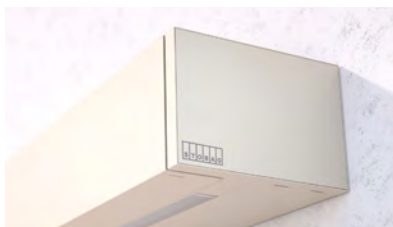

CAMABOX BX4700