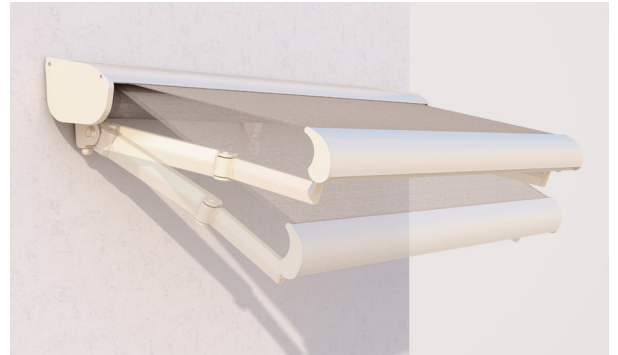

# SELECT S8130 | S8130/2 STOBOSCOPE | S8133 PLUS | S8135

Volant-Plus

S8130/2 Telescoop

- Hoge stabiliteit
- Verschillende montagemogelijkheden aan de wand, onder het plafond of aan het daksparant
- Variabele consolepositie
- Hoge en permanente doekspanning dankzij telescooparmtechniek (S8130/2)
- Manuele instelling van de hellingshoek tot 60° (S8135)
- Meer uitval dan breedte mogelijk (S8133)
- Optioneel beschermingsdak, instelbaar al naar gelang de hellingshoek
- Optionele volant zorgt voor extra schaduw en is een optische bescherming voor de armen van het zonnescherm
- Optie Volant-Plus: acryldoek tot max. 120 cm en Soltis 86 / Soltis 92 tot een hoogte van max. 170 cm. Verbeterd oprolgedrag dankzij het floatingsysteem (zwevende wals) (S8130, S8133, S8135)

Technische maataanduidingen in millimeter

S8130 Wandmontage met regenkap

S8130/2 Plafondmontage

S8133 Plafondmontage

REGISTRATIE VEREIST

EN 13561

S8133 Gekruisde armen

S8135 Handmatige instelling van de hellingshoek OMBRAMATIC