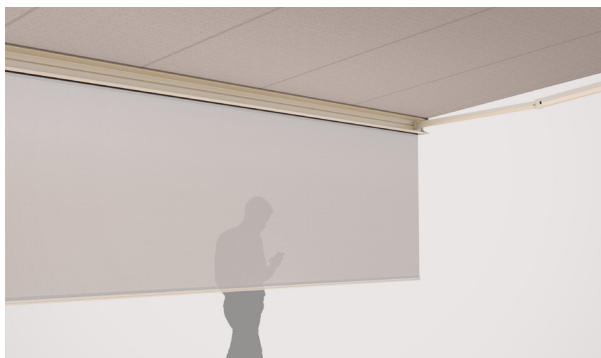

# SELECT S8130 | S8130/2 STOBOSCOPE | S8133 PLUS | S8135

Volant-Plus

S8130/2 Telescoop

- Hoge stabiliteit
- Verschillende montagemogelijkheden aan de wand, onder het plafond of aan het daksparant
- Variabele consolepositie
- Hoge en permanente doekspanning dankzij telescooparmtechniek (S8130/2)
- Manuele instelling van de hellingshoek tot 60° (S8135)
- Meer uitval dan breedte mogelijk (S8133)
- Optioneel beschermingsdak, instelbaar al naar gelang de hellingshoek
- Optionele volant zorgt voor extra schaduw en is een optische bescherming voor de armen van het zonnescherm
- Optie Volant-Plus: acryldoek tot max. 120 cm en Soltis 86 / Soltis 92 tot een hoogte van max. 170 cm. Verbeterd oprolgedrag dankzij het floatingsysteem (zwevende wals) (S8130, S8133, S8135)