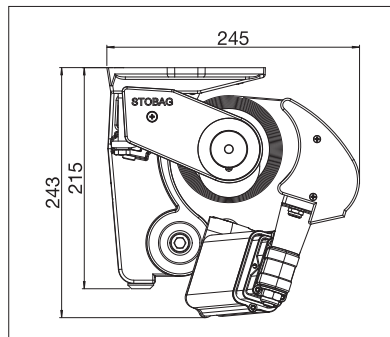

S8130/2 Plafondmontage