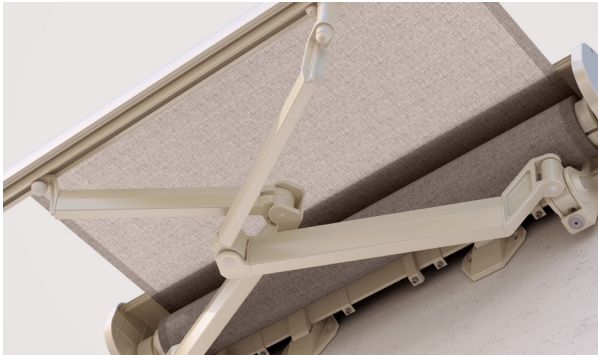

S8133 Gekruisde armen