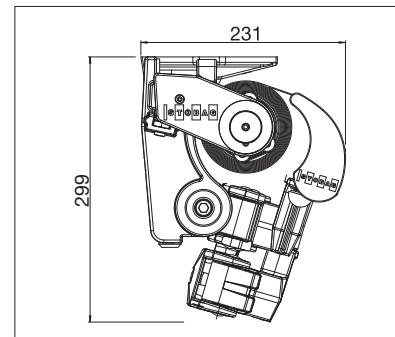

S8133 Plafondmontage

REGISTRATIE VEREIST

EN 13561