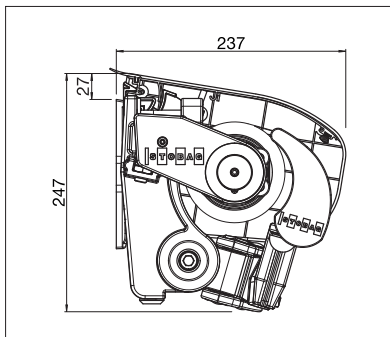

S8130 Wandmontage met regenkap