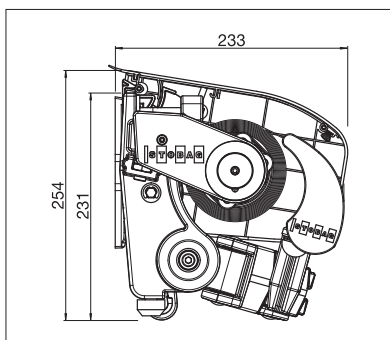

S8135 Wandmontage