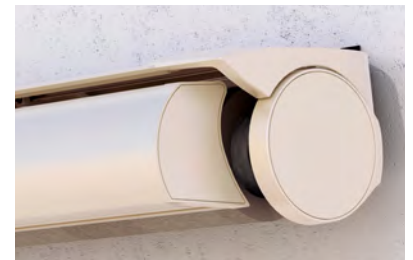

AZUR | SELECT | VIVO | JUMBO

VOLANT

Le volant disponible en différentes formes vous fournit une ombre supplémentaire et une protection des bras du store en mode rétracté.