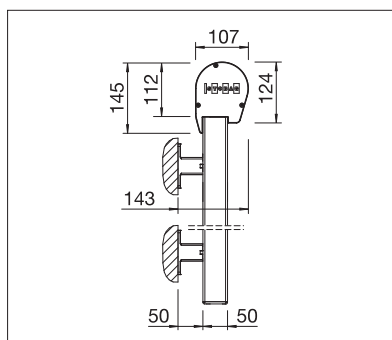

min. 40 cm  
max. 500 cm

min. 40 cm  
max. 350 cm\*

\* à partir de 401 cm de largeur,  
max. 225 cm de hauteur

Indication des mesures techniques en millimètres

Montage mural avec caisson arrondi  
et profil de guidage