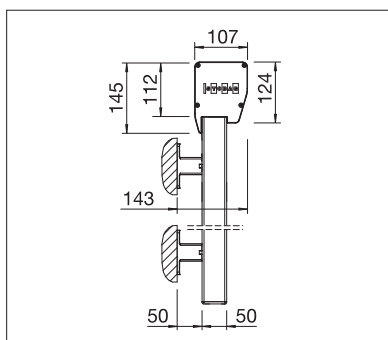

min. 40 cm  
max. 500 cm

min. 40 cm  
max. 350 cm\*

\* à partir de 401 cm de largeur,  
max. 225 cm de hauteur

Indication des mesures techniques en millimètres

Montage mural avec caisson arrondi  
et profil de guidage