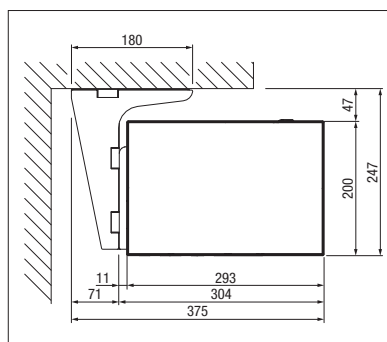

Plafondmontage