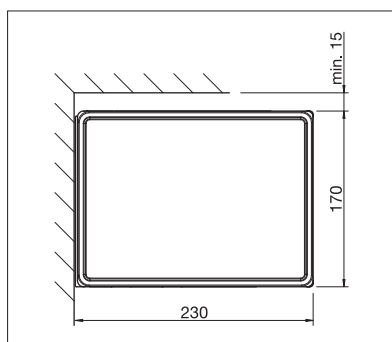

Productvoordelen CAMABOX

- Cassettescherm voor middelgroot tot groot schaduwoppervlak
- Vierkant, eigentijds design
- De schermkast beschermt het doek en de scharnierarmen in gesloten toestand tegen weersinvloeden
- Door het geïntegreerde tuimelscharnier sluit de kast perfect
- Verschillende montagemogelijkheden: aan de wand, onder het plafond of aan de dakspar (modelafhankelijk)
- Flexibele montage ter plaatse mogelijk dankzij variabele consolepositionering
- Instelbare helling van het zonnescherm van 5° tot 35°
- Optioneel wandaansluitprofiel voor een aansluitende vlakke overgang van gevel naar kast

Technische maataanduidingen in millimeter

Wandmontage