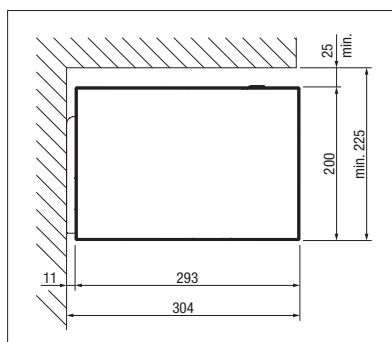

Wandmontage