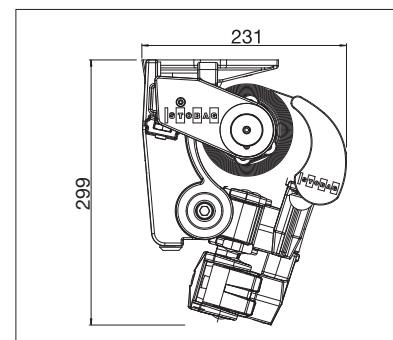

S8133 Plafondmontage

REGISTRATIE VEREIST

EN 13561