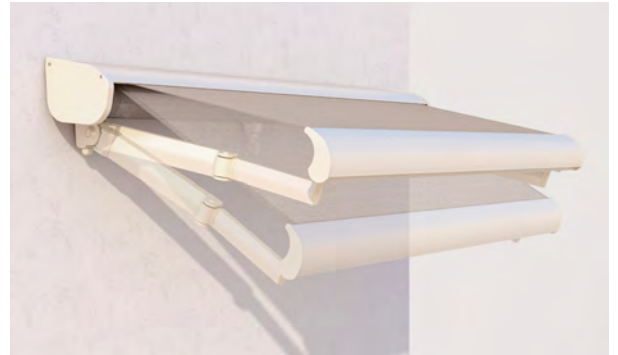

STOBAG

SELECT

Stabiele, compacte en veelzijdig
toepasbare zonwering.

SELECT S8130 | S8130/2 STOBOSCOPE | S8133 PLUS | S8135

Volant-Plus

S8130/2 Telescoop

STOBAG
EXCLUSIVE

- Hoge stabiliteit
- Verschillende montagemogelijkheden aan de wand, onder het plafond of aan het dakspant
- Variabele consolepositie
- Hoge en permanente doekspanning dankzij telescooparmtechniek (S8130/2)
- Manuele instelling van de hellingshoek tot 60° (S8135)
- Meer uitval dan breedte mogelijk (S8133)
- Optioneel beschermingsdak, instelbaar al naar gelang de hellingshoek
- Optionele volant zorgt voor extra schaduw en is een optische bescherming voor de armen van het zonnescherm
- Optie Volant-Plus: acryldoek tot max. 120 cm en Soltis 86/Soltis 92 tot een hoogte van max. 170 cm

S8130

 min. 170 cm
 max. 1800 cm*

 min. 140 cm
 max. 350 cm

* met Volant-Plus tot max. 700 cm breedte

Afhankelijk van uitvoering en afmeting kan de windweerstandsklasse variëren.

tot max. 600 cm breedte

Technische maataanduidingen in millimeter

S8130 Wandmontage met regenkap

S8130/2 Plafondmontage

S8133 Plafondmontage

REGISTRATIE VEREIST

EN 13561

S8133 Gekruisde armen

S8135 Handmatige instelling van de hellingshoek OMBRAMATIC

S8130/2 STOBOSCOPE