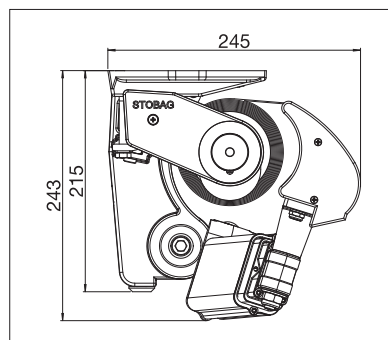

S8130/2 Plafondmontage