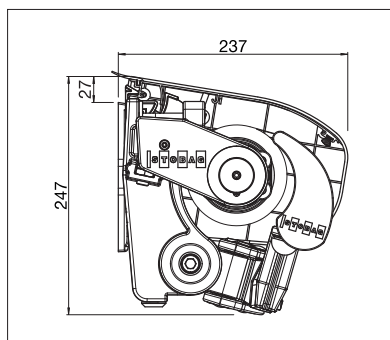

S8130

 min. 170 cm
 max. 1800 cm*

 min. 140 cm
 max. 350 cm

* met Volant-Plus tot max. 700 cm breedte

Afhankelijk van uitvoering en afmeting kan de windweerstandsklasse variëren.

tot max. 600 cm breedte

Technische maataanduidingen in millimeter

	min. 285 cm max. 1800 cm
	min. 250 cm max. 350 cm

Afhankelijk van uitvoering en afmeting kan de windweerstandsklasse variëren.

S8133 PLUS

	min. 115 cm max. 775 cm*
	min. 150 cm max. 350 cm*

* met Volant-Plus tot max. 250 cm uitval, max. 700 cm breedte