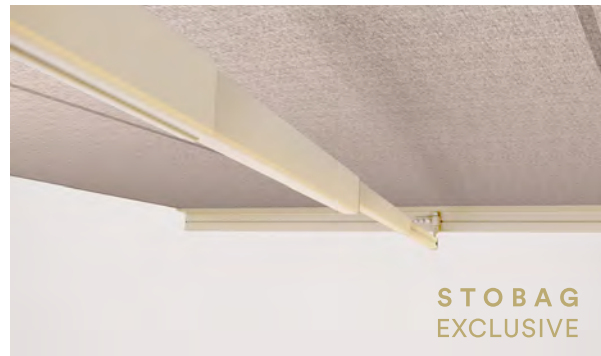

STOBAG

SELECT

Stabiele, compacte en veelzijdig
toepasbare zonwering.

SELECT S8130 | S8130/2 STOBOSCOPE | S8133 PLUS | S8135

Volant-Plus

S8130/2 Telescoop

STOBAG
EXCLUSIVE

- Hoge stabiliteit
- Verschillende montagemogelijkheden aan de wand, onder het plafond of aan het dakspant
- Variabele consolepositie
- Hoge en permanente doekspanning dankzij telescooparmtechniek (S8130/2)
- Manuele instelling van de hellingshoek tot 60° (S8135)
- Meer uitval dan breedte mogelijk (S8133)
- Optioneel beschermingsdak, instelbaar al naar gelang de hellingshoek
- Optionele volant zorgt voor extra schaduw en is een optische bescherming voor de armen van het zonnescherm
- Optie Volant-Plus: acryldoek tot max. 120 cm en Soltis 86/Soltis 92 tot een hoogte van max. 170 cm