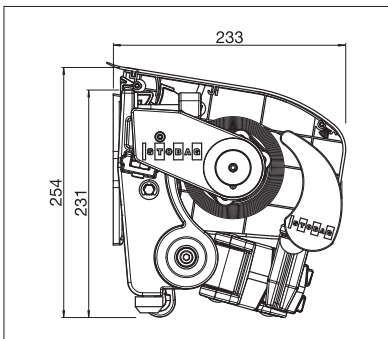

S8130

 min. 170 cm
 max. 1800 cm*

 min. 140 cm
 max. 350 cm

* met Volant-Plus tot max. 700 cm breedte

Afhankelijk van uitvoering en afmeting kan de windweerstandsklasse variëren.

tot max. 600 cm breedte

Technische maataanduidingen in millimeter

	min. 285 cm max. 1800 cm
	min. 250 cm max. 350 cm

Afhankelijk van uitvoering en afmeting kan de windweerstandsklasse variëren.

S8133 PLUS

	min. 115 cm max. 775 cm*
	min. 150 cm max. 350 cm*

* met Volant-Plus tot max. 250 cm uitval, max. 700 cm breedte

Afhankelijk van uitvoering en afmeting kan de windweerstandsklasse variëren.

S8135 OMBRAMATIC

	min. 170 cm max. 600 cm
	min. 140 cm max. 350 cm*

* met Volant-Plus tot max. 300 cm uitval

Afhankelijk van uitvoering en afmeting kan de windweerstandsklasse variëren.