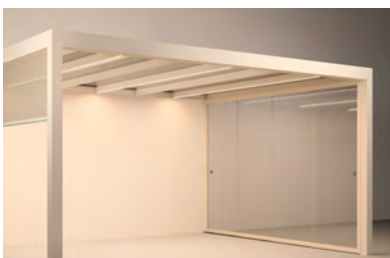

LED-VERLICHTING

De dimbare geïntegreerde verlichting in de langsliggers kan worden gebruikt in de vorm van spots of strips (Tunable White).