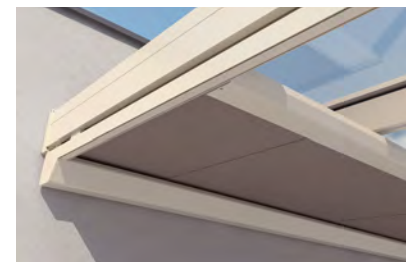

### ARNEX PS2500 ZONNESCHERM MET ONDERGLAS

De elegante en optioneel geïnstalleerde zonwering onder het glazen dak biedt een esthetisch aantrekkelijke optie voor bescherming tegen zonnestrallen.

NYON