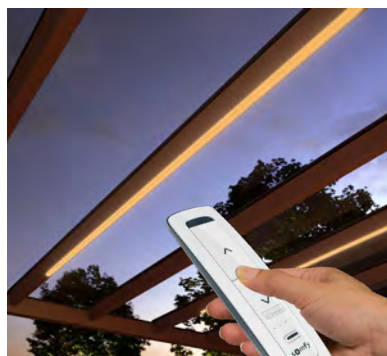

ZONWERING ACCESSOIRES & OPTIES

Meer individualiteit en comfort met extra opties.

STOBAG
EXCLUSIVE

INSPIRATION & HARMONY

FRAME KLEUREN

Afwerking in premium kwaliteit zodat u ook na vele jaren nog net zoveel plezier beleeft aan uw zonwering, als op de eerste dag. De profielen en frameonderdelen worden bij STOBAG van een poedercoating voorzien. Dit milieuvriendelijke procedé beschermt de constructie op een efficiënte manier tegen omgevings- en weersinvloeden. Door de hoogste kwaliteitsnormen wordt een maximale kleuruniformiteit in een onbeperkte diversiteit gegarandeerd.

Met 8 Classic-, 16 Lifestyle- en honderden Rainbow-kleuren (RAL) beschikt u over een spectrum om al uw wensen te vervullen.

COLORS & EMOTIONS

DOEK DESSINS

Met een stof uit de STOBAG Collectie uit Europese kwaliteitsweverijen kiest u voor een hightech doek van premiumkwaliteit. Laat u zich inspireren en overtuigen: door onze grote kleurkeuze en de bijzondere eigenschappen van onze UV-geteste acrylstoffen.

DESIGN & AMBIENCE

AUTOMATISERINGEN EN BESTURINGEN

Wij bieden u – van de eenvoudige windsensor tot de complexe klimaatregelingscentrale – precies dat comfort, dat u voor uw zonweringssysteem wenst. Of u nu via afstandsbediening een zonneschermbediener, de sfeervolle verlichting inschakelt of de gevel- en serrezonwering bedient via smartphone: onze betrouwbare automatische systemen kunnen iedere situatie aan – zelfs als u een keer niet thuis bent.

Bijzonder modern en trendzettend zijn kleuren met een lichte structuur.

Brilliant-hightech doek voor meer kleurplezier.

Meer informatie vindt u op www.stobag.com