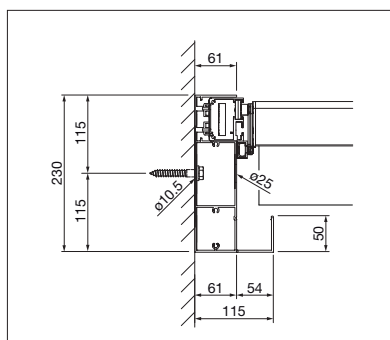

TR4120 Soft-Top con canalina dell'acqua

TR4120 Soft-Top*
TR4520 Hard-Top

	min. 200 cm max. 500*/600 cm
	min. 200 cm max. 600 cm

in posizione retratta fino a
150 km/h
(TR4120)
in posizione chiusa
(TR4520)

Misure tecniche in millimetri

TR4120 Sezione profilo supporto
(Montaggio in luce)

TR4520 Sezione profilo supporto
(Montaggio a soffitto)

EN 13561

REGISTRAZIONE
NECESSARIA

COLORS

Scoprite le molteplici possibilità offerte dalla gamma di colori della struttura.