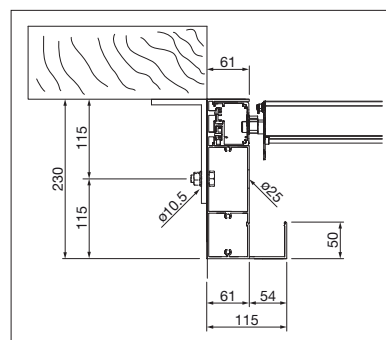

TR4120 Soft-Top con canalina dell'acqua

TR4120 Soft-Top*
TR4520 Hard-Top

	min. 200 cm max. 500*/600 cm
	min. 200 cm max. 600 cm

in posizione retratta fino a
150 km/h
(TR4120)
in posizione chiusa
(TR4520)

Misure tecniche in millimetri

TR4120 Sezione profilo supporto
(Montaggio in luce)

TR4520 Sezione profilo supporto
(Montaggio a soffitto)

EN 13561

REGISTRAZIONE
NECESSARIA

COLORS

Scoprite le molteplici possibilità offerte dalla gamma di colori della struttura.